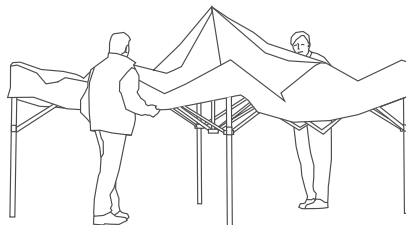

## Håndverkertelt fra O.B.Wiik

Gjør arbeidsdagen enklere

- Størrelser: 2x2, 3x3, 3x6, 4x4 og 4x8 m
- Brukes i alle årstider
- Liten lagringsplass
- Vegger monteres etter behov
- Enkelt å transportere
- Reservedeler lagerføres
- Enkelt og raskt montering
- Kvalitet lønner seg, 100 års erfaring
- Beskyttelse både mot regn, vind og sol
- Design etter ønske

O.B.Wiik Håndverkertelt blir brukt i programserien SINNA-SNEKKER'N som Viser på TVNorge.

Enkelt og raskt montering

Teltene er ikke produsert til formål som "lagringstelt" over lang tid, kun for midlertidig beskyttelse. Teltene bør holdes under oppsikt og er værforholdene dårlige bør de rett og slett tas ned som det også står i monteringsveil. Teltene er ikke snølastberegnet. Skal teltene lagres eller transporteres over lange distanser anbefales det at takduken tas av rammeverket. Det henvises forøvrig til monteringsanvisning som er vedlagt i teltpakken.