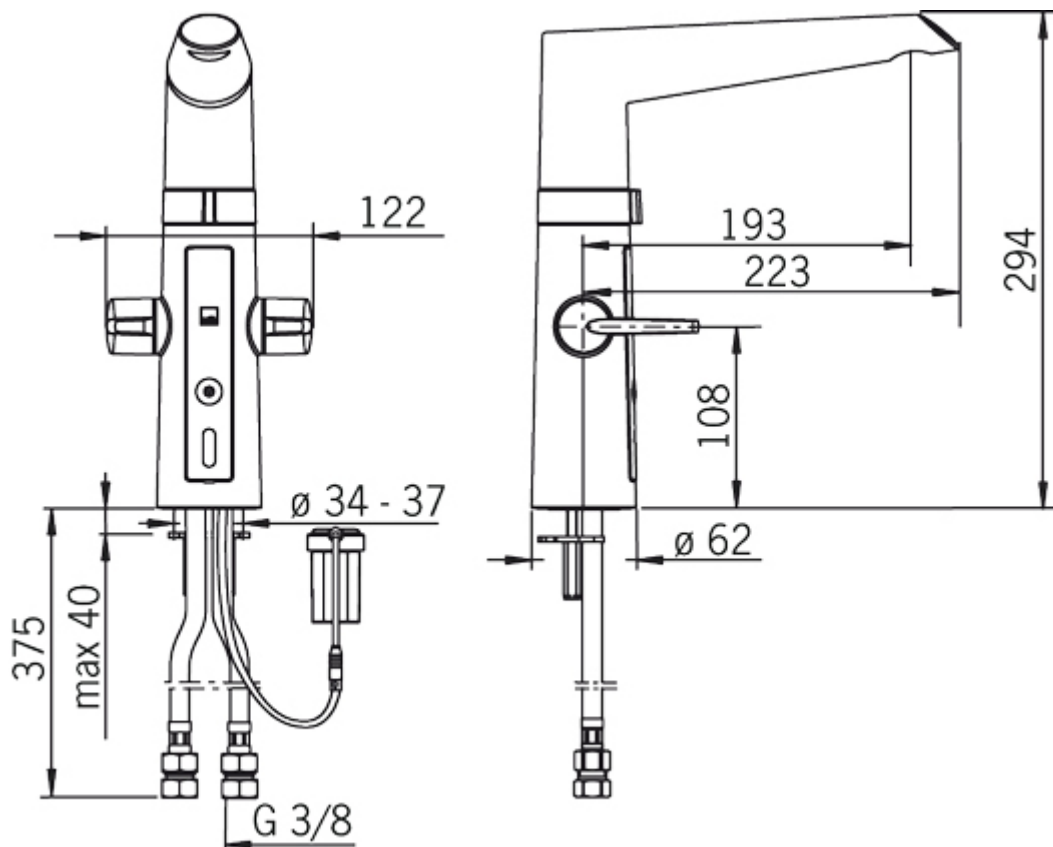

Oras Optima (2720F)

Kjøkkenkran, 3 V

Farge: Forkrommet

NRF: 4200374

EAN code: 6414150070037

Beskrivelse: Kjøkkenkran med grepsvennlige hendler for varmt- og kaldtvann, berøringsfri funksjon, høy tut med perlator. Vannmengde og temperatur reguleres med separate hendler. Tutens svingradius er fabrikkinnstilt til 120° (kan begrenses til 60° eller 80°). Den berøringsfrie funksjonen aktiveres ved å føre hendene foran kranens følsomhetsområde. Vanntemperaturen for berøringsfri håndvask justeres ved å vri på ringen mellom kranen og tuten. Den berøringsfrie funksjonen kan enkelt slås av/på. Batteridrevet, 3 V. Kranen er utstyrt med smussfilter.

F = Fleksible slanger

Teknisk informasjon

Arbeidstrykk	100 - 1000 kPa
Batteri	AA 1.5 V Lithium x 2
EMC Directive	2004/108/EY
Funksjonstid	40 s
Følsomhetsområde	Optimally preset
Intelligent etterrenningstid	3 s ± 2 s
Støyklasse	I (ISO 3822) Oras lab.
Tetthetsklasse	IP 45
Trykktap (0.2 l/s)	290 kPa
Vannmengde ved 300 kPa	0.2 l/s
Varmtvannsforsyning	max. +70°C

Mål

Nedlastbare filer

Kjøkkenkran

Reservedel	Produktkode
01 Smussfilter	199257/2
02 Batteriboks komplett	600617V
03 Kontrollpanel	601227V
04 Hendel	601094/2
05 Varmtvannsventil	601092V
06 Kaldtvannsventil	601091V
07 Strålesamler	601287V
08 O-ring sett	601072V
09 Temperaturreguleringsdel	601106V