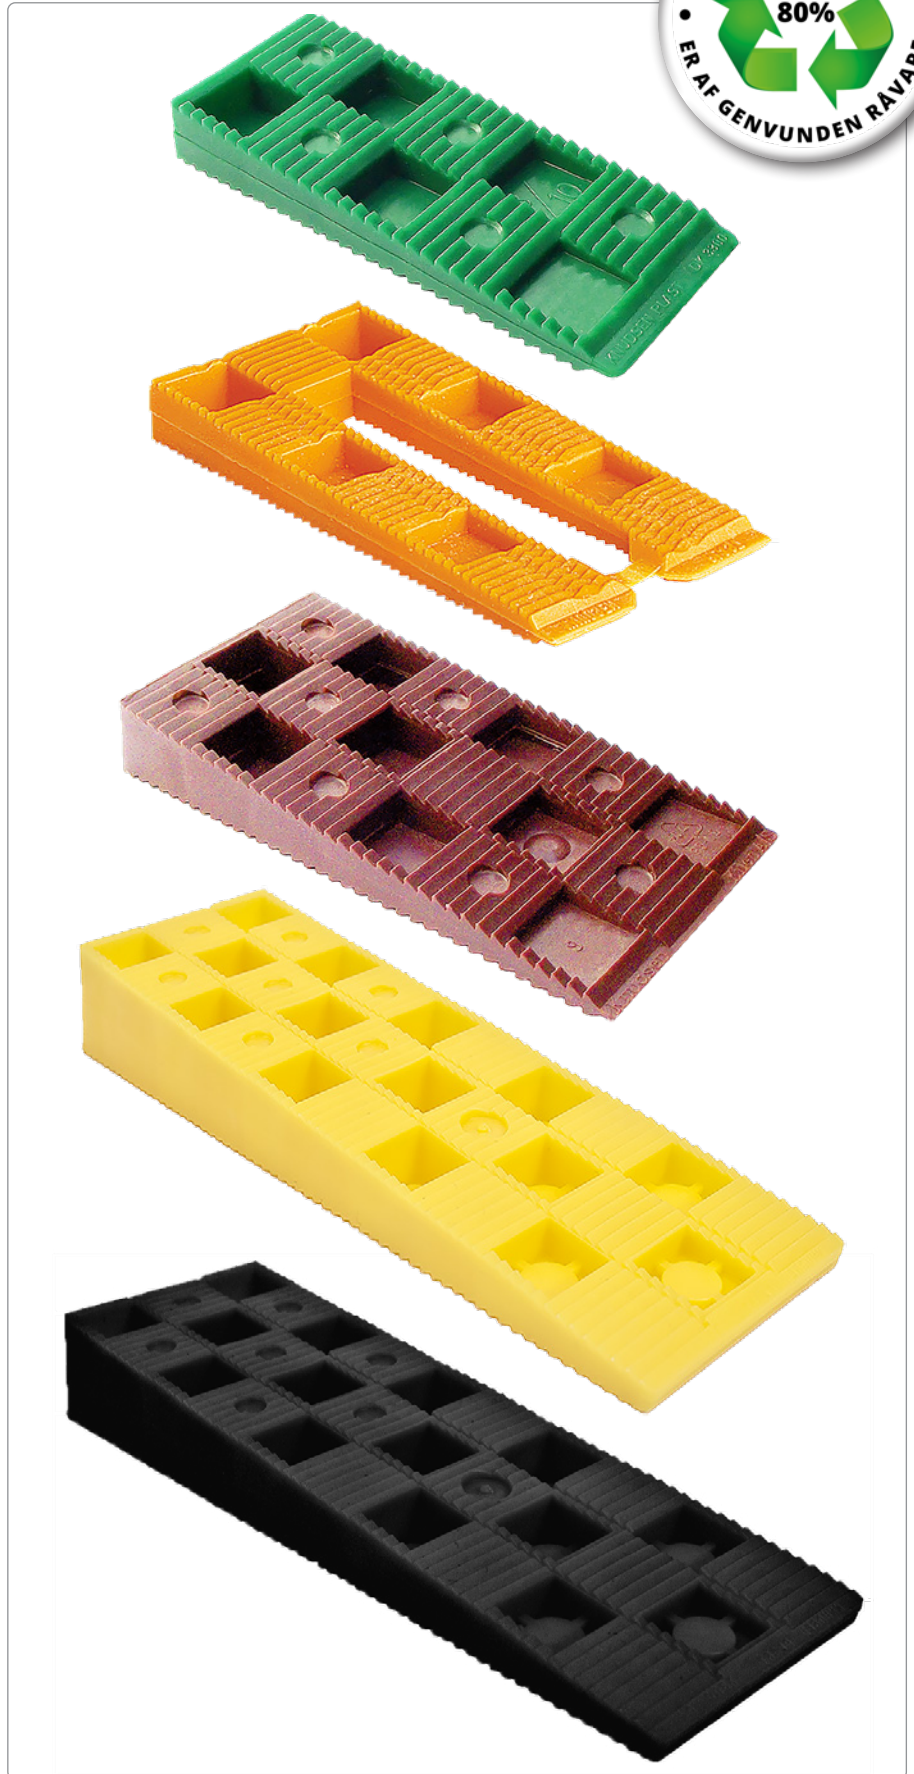

Knudsen Kilen

Kiler

Kiler

- til gulvopklodsning, montage- og afstandsnivellering

- Hurtig og let håndtering
- Testet for trykbelastning
- Flækker ikke ved gennemboring af søm eller skruer
- Påvirkes ikke af fugt, råd eller svamp
- Skarpe, forskudte savtakker giver nøjagtig og skridsikker opklodsning - også sideværts
- Økonomisk og tidsbesparende i brug
- Ingen giftig røg ved brand
- Produceret iht. ISO 9001:2000

Knudsen Kilens historie begyndte for mere end 50 år siden med verdens første plastkile, den gule kile. Siden da er flere kiler kommet til - alle er de alsidige og praktiske og fremstillet af en holdbar og 100% genanvendelig plast der er designet til at give nøjagtig opklodsning og nivellering af bl.a. gulve, dør- og vindueskarme og meget mere.