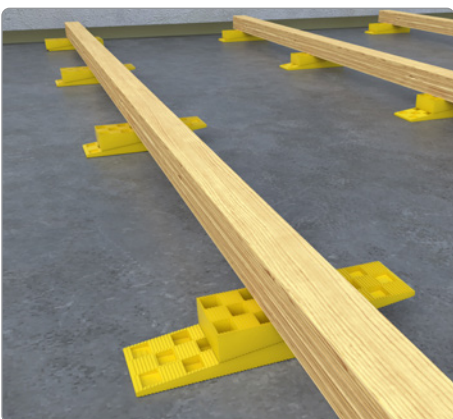

Knudsen Kilen

Kiler

Kiler

- til gulvopklodsning, montage- og afstandsnivellering

- Hurtig og let håndtering
- Testet for trykbelastning
- Flækker ikke ved gennemboring af søm eller skruer
- Påvirkes ikke af fugt, råd eller svamp
- Skarpe, forskudte savtakker giver nøjagtig og skridsikker opklodsning - også sideværts
- Økonomisk og tidsbesparende i brug
- Ingen giftig røg ved brand
- Produceret iht. ISO 9001:2000

Knudsen Kilens historie begyndte for mere end 50 år siden med verdens første plastkile, den gule kile. Siden da er flere kiler kommet til - alle er de alsidige og praktiske og fremstillet af en holdbar og 100% genanvendelig plast der er designet til at give nøjagtig opklodsning og nivellering af bl.a. gulve, dør- og vindueskarme og meget mere.

Kilerne giver en stor fleksibilitet, er lette at håndtere og så er de modstandsdygtige overfor fugt hvilket gør dem velegnede til både indendørs og udendørs brug.

Alle Knudsen Kilens produkter har en dokumenteret levetid på minimum 75 år.