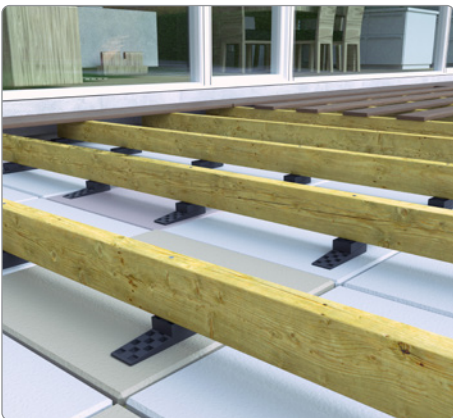

Knudsen Kilen

Kiler

Kiler

- til gulvopklodsning, montage- og afstandsnivellering

- Hurtig og let håndtering
- Testet for trykbelastning
- Flækker ikke ved gennemboring af søm eller skruer
- Påvirkes ikke af fugt, råd eller svamp
- Skarpe, forskudte savtakker giver nøjagtig og skridsikker opklodsning - også sideværts
- Økonomisk og tidsbesparende i brug
- Ingen giftig røg ved brand
- Produceret iht. ISO 9001:2000

Knudsen Kilens historie begyndte for mere end 50 år siden med verdens første plastkile, den gule kile. Siden da er flere kiler kommet til - alle er de alsidige og praktiske og fremstillet af en holdbar og 100% genanvendelig plast der er designet til at give nøjagtig opklodsning og nivellering af bl.a. gulve, dør- og vindueskarme og meget mere.

Kilerne giver en stor fleksibilitet, er lette at håndtere og så er de modstandsdygtige overfor fugt hvilket gør dem velegnede til både indendørs og udendørs brug.

Alle Knudsen Kilens produkter har en dokumenteret levetid på minimum 75 år.