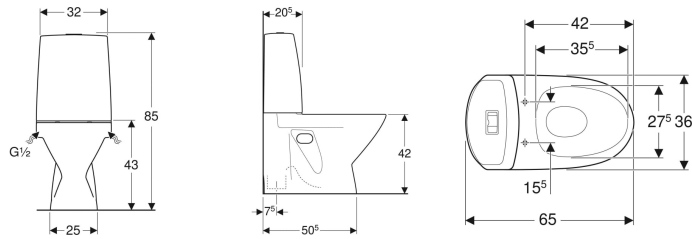

Porsgrund Seven D 10 gulvstående toalett med skjult S-lås, festing med silikon, dobbeltskyl

Eksempelbilde

Egenskaper

- Gulvstående
- Dobbeltskyl
- Med spylekant
- Festing med silikon
- Vanntilkopling nede til venstre/høyre
- Utløp vertikalt og skjult
- Egnet for Fresh duftstaver

Tekniske data

Strømningstrykk	0.1-10 bar
Spylemengde fabrikkinnstilling	4 og 2,5 l
Stor spylemengde innstillingsområde	4 / 6 l
Liten spylemengde innstillingsområde	2.5 / 3 l
Materiale	Porselen

Leveringsomfang

- Pakningsring
- Toalettskål
- Synlig systerne
- Inn og utløpsventil
- Deksel
- Fresh WC duftstav

Bestilles separat

- Toalettsete

Art. nr.	NRF nr.	Farge / overflate	B	H	T	kr/stk Ekskl. mva.	kr/stk Inkl. mva.
3831001301	6002242	Toalettskål: hvit / Porsgrund Smart Knapper: blankforkrommet	36 cm	85 cm	65 cm	4.964	6.205