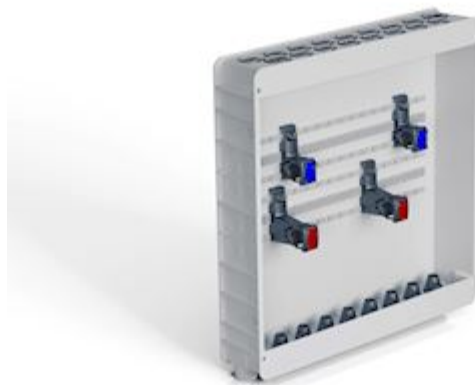

Fordelerskap i plast

Fordelerskap i plast

Alle tappepunkter/utstyr har rør som forsynes fra fordelerskapet. Dersom det skulle oppstå en lekkasje på vannrøret mellom fordelerskap og utstyr, vil lekkasjevannet ledes tilbake til fordelerskapet, ut gjennom dreneringen i skapet og ut på våtromsgulv med sluk. Dør og ramme bygger 4 cm utenfor ferdig montert skap i vegg.

Målene på skapet er 548x552x108. Skapet har 2x7 kurser i

Viggo Kristoffersen
Teknisk inneselger

vik@armaturljonnsson.no
917 84 033

Robin Thomsen
Teknisk inneselger

rth@armaturljonnsson.no
411 11 043

Relaterte produkter ^

Fordelere Ø12 mm rør

Fordelere Ø16 mm rør

Fordelere Ø20 mm rør