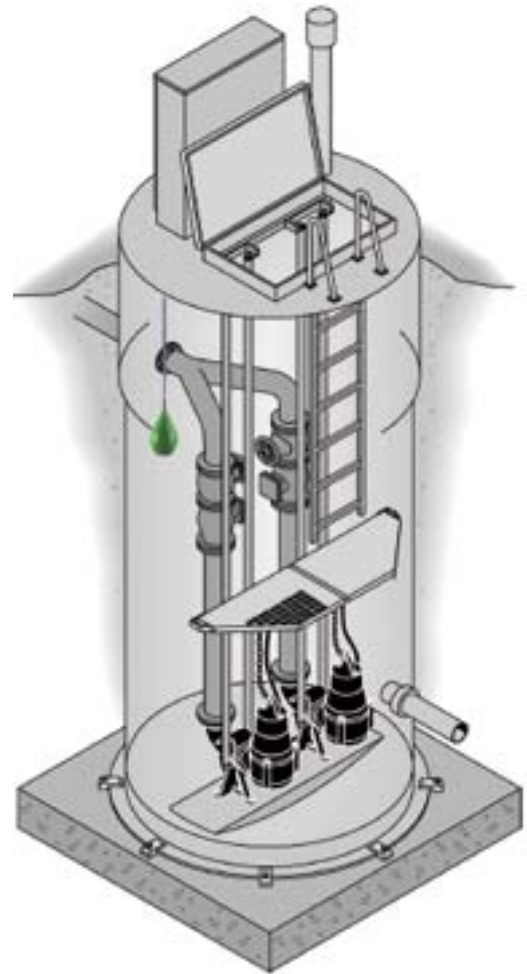

LEVEL SWITCH

Type SLC-10E / SLC-20E / MS-1

Model / Type	Product No.	Cable Length
SLC-10E	96061654	10 m
SLC-20E	96061656	20 m
MS-1	96003332	10 m
	96003695	20 m