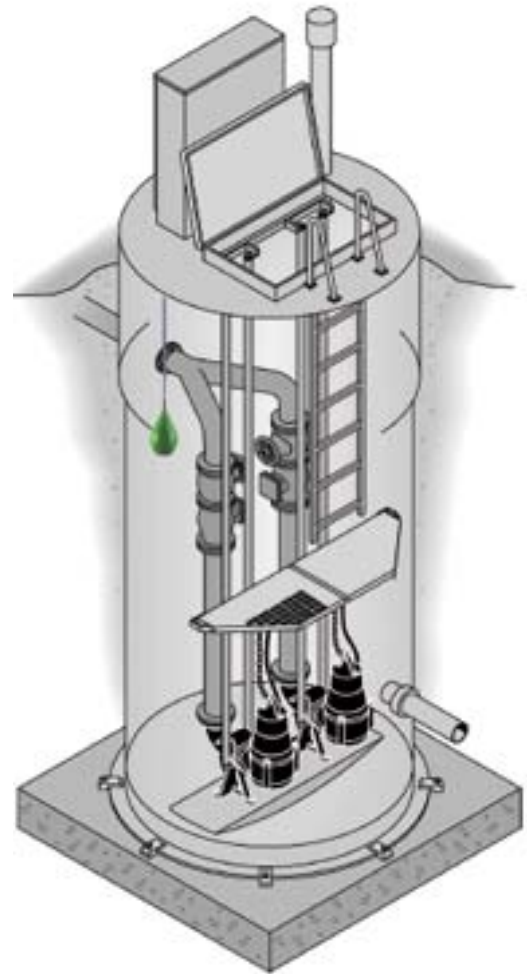

## LEVEL SWITCH

Type SLC-10E / SLC-20E / MS-1

Model / Type	Product No.	Cable Length
SLC-10E	96061654	10 m
SLC-20E	96061656	20 m
MS-1	96003332	10 m
	96003695	20 m