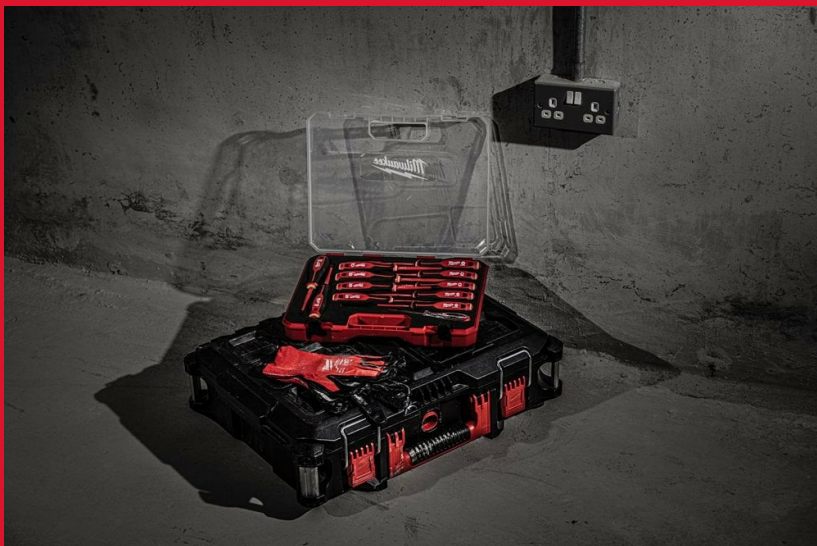

Tri-Lobe VDE Screwdriver PH SET - 7pc

TRI-LOBE VDE SKRUTREKKERE

- VDE testet til 10 000 V og garantert til 1 000 V
- Slank skaftdiameter for tilgang til lavtliggende skruoppgaver.
- Komfortabelt Tri-Lobe-håndtak optimalisert for maksimal brukerkomfort og oppgaver med høyt dreiemoment.
- Permanente synlige ID-markeringer gir rask verktøyidentifikasjon.
- Antirull, 3-sidig krage på håndtaket
- Hull til sikkerhetsnor

Article Number	4932478739
Innhold	SL2.5 / SL3 / SL4 / SL5.5 / PH1 / PH2 med spenningsdetektor
Pakkens innhold	1