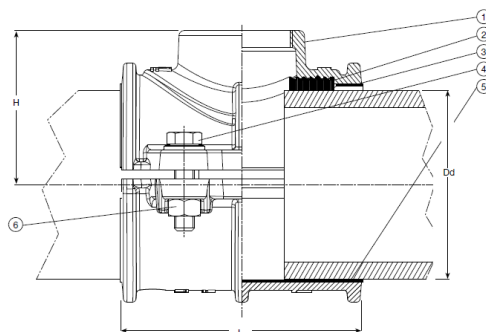

komponent liste:

1. Anboringsbøjle overdel

2. pakning

3. gummi liner

4. Bolte

5. Anboringsbøjle underdel

6. møtrik

Kuglehane se datablad

vvs nr	Order no.	Dim.	DN/mm	Dd/mm	RG	L/mm	H/mm	H w/valve/mm	weight
063403-060	343-092-0001	63x1"	50	63	1"	100	58	147	2,60
063404-060	343-092-0002	63x1¼"	50	63	1¼"	100	58	158	3,25
063403-071	343-092-0003	75x1"	65	75	1"	120	75	164	3,10
063404-071	343-092-0004	75x1¼"	65	75	1¼"	120	75	175	3,75
063403-085	343-092-0005	90x1"	80	90	1"	120	77	166	3,60
063404-085	343-092-0006	90x1¼"	80	90	1¼"	120	77	177	4,15
063403-104	343-092-0007	110x1"	100	110	1"	140	88	177	4,50
063404-104	343-092-0008	110x1¼"	100	110	1¼"	140	88	188	5,05
063403-118	343-092-0009	125x1"	125	125	1"	140	96	185	4,60
063404-118	343-092-0010	125x1¼"	125	125	1¼"	140	96	196	5,15
063403-132	343-092-0011	140x1"	125	140	1"	170	104	193	6,30
063404-132	343-092-0012	140x1¼"	125	140	1¼"	170	104	204	6,85
063403-151	343-092-0013	160x1"	150	160	1"	170	113	202	6,80
063404-151	343-092-0014	160x1¼"	150	160	1¼"	170	113	213	7,35
063403-189	343-092-0017	200x1"	200	200	1"	200	133	222	11,00
063404-189	343-092-0018	200x1¼"	200	200	1¼"	200	133	233	11,45
063403-213	343-092-0019	225x1"	200	225	1"	200	146	235	11,10
063404-213	343-092-0020	225x1¼"	200	225	1¼"	200	146	246	11,65
063403-237	343-092-0021	250x1"	250	250	1"	140	158	247	12,10
063404-237	343-092-0022	250x1¼"	250	250	1¼"	140	158	258	12,65
063403-266	343-092-0023	280x1"	250	280	1"	140	173	262	5,30
063404-266	343-092-0024	280x1¼"	250	280	1¼"	140	173	273	5,85
063403-300	343-092-0025	315x1"	300	315	1"	140	191	280	5,50
063404-300	343-092-0026	315x1¼"	300	315	1¼"	140	191	291	6,05

JCH ApS

Karetmagervej 21 DK-7100 Vejle Tel. +45 75 85 84 08 Fax +45 75 85 80 82
CVR-nr. 87 56 20 18 | CVR-nr. DK 15 30 02 72