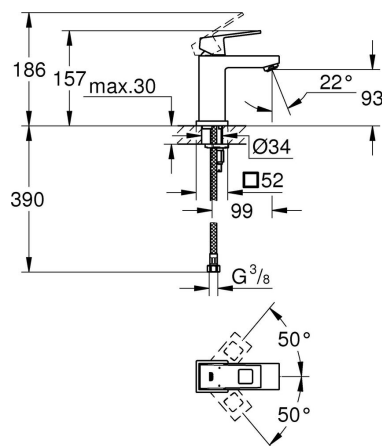

## TEKNISK INFO

**Gjennomstrømning**  
5,7L/1,5gpm

**Driftstrykk**  
0,5-10 Bar, anbefalet 0,5-5 Bar

**Materiale**  
Messing

**Trykktap v. 0,2 l/s**  
-

**Varmtvannsinngang**  
Maks 70°

**Størrelse på tilkobling**  
3/8"

## MÅLTEGNING