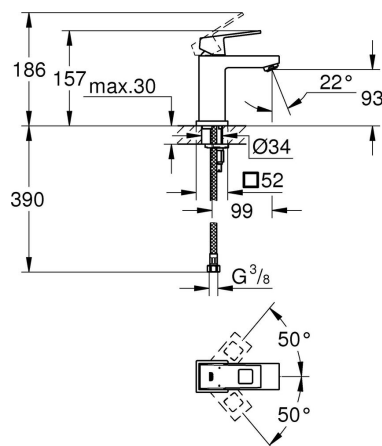

PRODUKTINFOR-
MASJONEttgrepsbatteri til ser-
vant, str. S

SKU 2313200E
EAN 4005176906725
NRF 4220946

BESKRIVELSE

- etthullsmontasje
- metallhendel
- **GROHE SilkMove** 28 mm keramisk patron
- temperaturlbegrenser
- **GROHE StarLight** krom overflate
- **GROHE EcoJoy** SpeedClean perlator 5,7 l/min
- **GROHE FastFixation Plus** installasjonssystem
- glatt kropp
- fleksible tilkoblingslanger

TEKNISK INFO

Gjennomstrømning
5,7L/1,5gpm

Driftstrykk
0,5-10 Bar, anbefalet 0,5-5 Bar

Materiale
Messing

Trykktap v. 0,2 l/s
-

Varmtvannsinngang
Maks 70°

Størrelse på tilkobling
3/8"

Lydklasse
I, <=20 dB(A)

Norm
EN 817

Lydklasse: Ved arbeidstrykk innenfor anbefalte grenseverdier

MÅLTEGNING

TRYKKDIAGRAM

RESERVEDELER

Produkt Nr.	Produktbeskrivelse
1 46786000	Håndgrep
2 46715000	Festering
3 46580000	Patron
4 48159000	Perlator
5 46645000	Tilskruing
6 19017000*	Montasjenøkkel til servant, bide og batterier