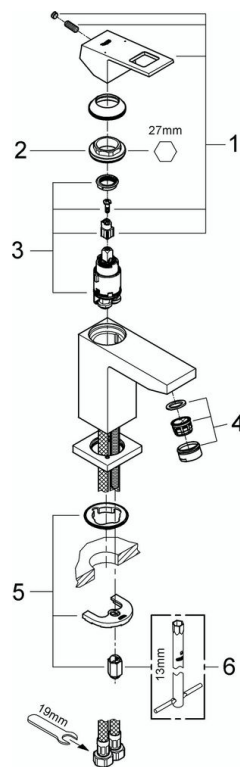

PRODUKTINFOR-
MASJONEttgrepsbatteri til ser-
vant, str. S

SKU 2313200E
EAN 4005176906725
NRF 4220946

BESKRIVELSE

- etthullsmontasje
- metallhendel
- **GROHE SilkMove** 28 mm keramisk patron
- temperaturlbegrenser
- **GROHE StarLight** krom overflate
- **GROHE EcoJoy** SpeedClean perlator 5,7 l/min
- **GROHE FastFixation Plus** installasjonssystem
- glatt kropp
- fleksible tilkoblingslanger

TEKNISK INFO

Gjennomstrømning
5,7L/1,5gpm

Driftstrykk
0,5-10 Bar, anbefalet 0,5-5 Bar

Materiale
Messing

Trykktap v. 0,2 l/s
-

Varmtvannsinngang
Maks 70°

Størrelse på tilkobling
3/8"

Lydklasse
I, <=20 dB(A)

Norm
EN 817

Lydklasse: Ved arbeidstrykk innenfor anbefalte grenseverdier

MÅLTEGNING

TRYKKDIAGRAM

RESERVEDELER

Produkt Nr.	Produktbeskrivelse
1 46786000	Håndgrep
2 46715000	Festering
3 46580000	Patron
4 48159000	Perlator
5 46645000	Tilskruing
6 19017000*	Montasjenøkkel til servant, bide og batterier