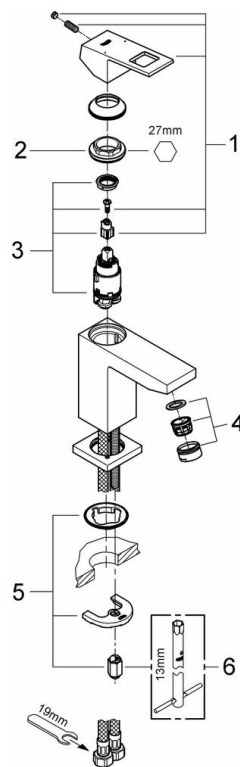

## TEKNISK INFO

**Gjennomstrømning**  
5,7L/1,5gpm

**Driftstrykk**  
0,5-10 Bar, anbefalet 0,5-5 Bar

**Materiale**  
Messing

**Trykktap v. 0,2 l/s**  
-

**Varmtvannsinngang**  
Maks 70°

**Størrelse på tilkobling**  
3/8"

## MÅLTEGNING

## TRYKKDIAGRAM

## RESERVEDELER

Produkt Nr.	Produktbeskrivelse
1 46786000	Håndgrep
2 46715000	Festering
3 46580000	Patron
4 48159000	Perlator
5 46645000	Tilskruing
6 19017000*	Montasjenøkkel til servant, bide og batterier