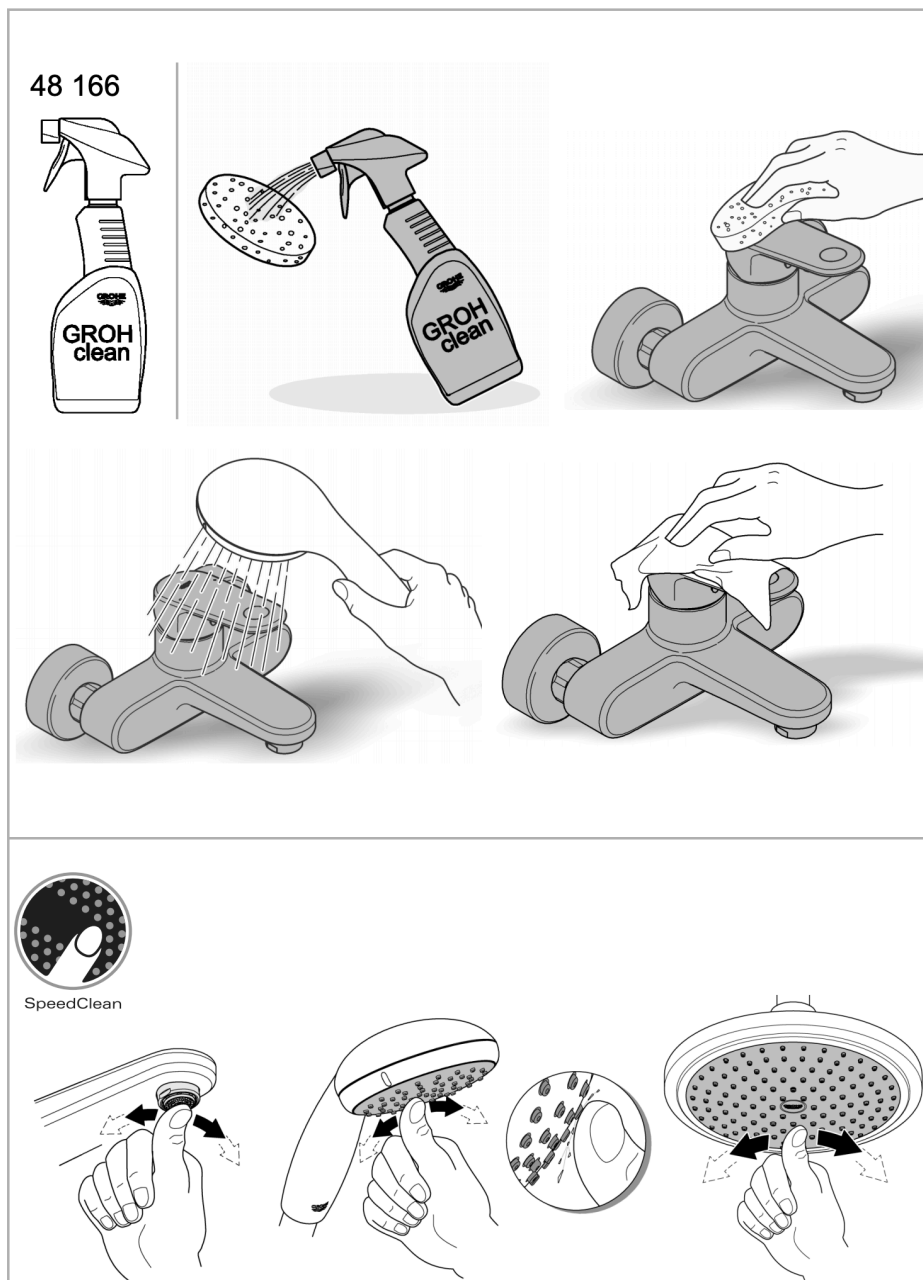

PRODUKTINFOR-
MASJONEttgrepsbatteri til ser-
vant, str. S

SKU 2313200E
EAN 4005176906725
NRF 4220946

BESKRIVELSE

- etthullsmontasje
- metallhendel
- **GROHE SilkMove** 28 mm keramisk patron
- temperaturlbegrenser
- **GROHE StarLight** krom overflate
- **GROHE EcoJoy** SpeedClean perlator 5,7 l/min
- **GROHE FastFixation Plus** installasjonssystem
- glatt kropp
- fleksible tilkoblingslanger

Norm
EN 817

Lydklasse: Ved arbeidstrykk innenfor anbefalte grenseverdier

MÅLTEGNING

TRYKKDIAGRAM

RESERVEDELER

Produkt Nr.	Produktbeskrivelse
1 46786000	Håndgrep
2 46715000	Festering
3 46580000	Patron
4 48159000	Perlator
5 46645000	Tilskruing
6 19017000*	Montasjenøkkel til servant, bide og batterier

* Valgfritt tilbehør

VEDLIKEHOLDIN- STRUKSJONER

Bruk ikke svamper som lager riper, skuremidler, rengjøringsmidler med løsemidler eller syrer, kalkfjernere, husholdningseddik eller rengjøringsmidler med eddiksyre.