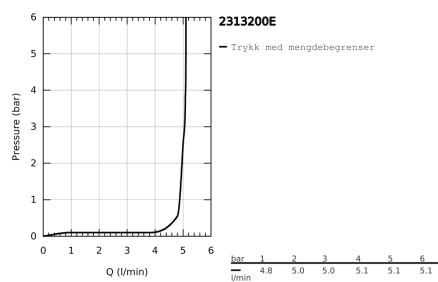

TRYKKDIAGRAM