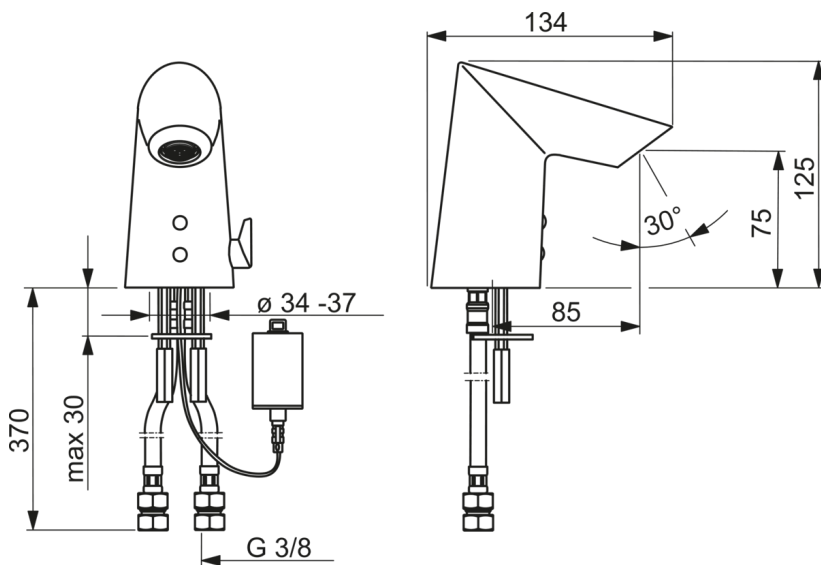

Reserve deler

SP1714F

Navn	Kode	NRF
01 Smussfilter	199257/2	4204497
02 Filter/Tilbakeslagsventil	198473/2	4204865
03 Pakning, 8x14.3x2	600705/10	4204415
04 Lithium batteri, 2CR5 6 V	198330	4204804
05 Batteriboks komplett	199417V	4204433
06 Temperaturreguleringsdel	199201V	4204407
07 Membran m/støttering	199205V	4204493
08 Magnetventil, komplett	199206V	4204494
09 Temperaturreguleringsgrep	601020V	4203166
10 Sensor, 6 V	600659V	4202853
10 Sensor, 6/9/12 V Bluetooth	1001424V	4205256
11 Strålesamler, M21.5x1 , 5 l/min	601025V	4203168
12 Fleksible slanger, L=375, G3/8-M10x1	601481/2	4205025
13 Tût komplett	601019V	4202944
N.I. Sperrehylse	601061V	4202926