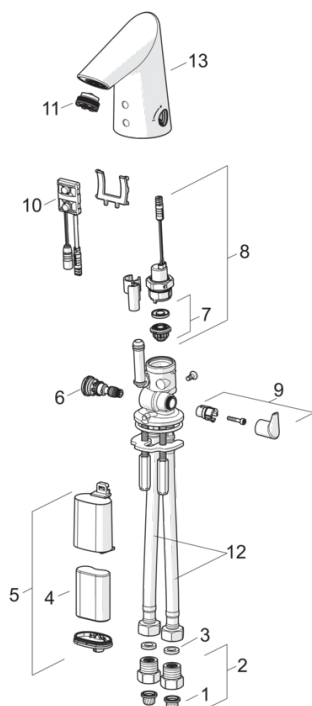

Reserve deler

SP1714F

Navn	Kode	NRF
01 Smussfilter	199257/2	4204497
02 Filter/Tilbakeslagsventil	198473/2	4204865
03 Pakning, 8x14.3x2	600705/10	4204415
04 Lithium batteri, 2CR5 6 V	198330	4204804
05 Batteriboks komplett	199417V	4204433
06 Temperaturreguleringsdel	199201V	4204407
07 Membran m/støttering	199205V	4204493
08 Magnetventil, komplett	199206V	4204494
09 Temperaturreguleringsgrep	601020V	4203166
10 Sensor, 6 V	600659V	4202853
10 Sensor, 6/9/12 V Bluetooth	1001424V	4205256
11 Strålesamler, M21.5x1 , 5 l/min	601025V	4203168
12 Fleksible slanger, L=375, G3/8-M10x1	601481/2	4205025
13 Tût komplett	601019V	4202944
N.I. Sperrehylse	601061V	4202926