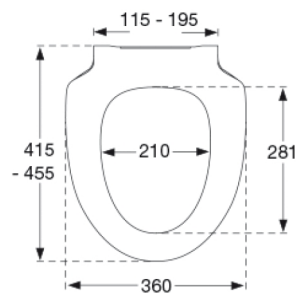

PRESSALIT®

Pressalit Scandinavia Slim 1202
Toiletsæde med soft close, lift-off og Polygiene®, inkl.
universalbeslag i rustfrit stål

Funktioner

Lift-off, Soft close

Varenummer

1202011-DL5999
NRF:1365034
EAN:5708590393179

Pressalit Scandinavia Slim passer på en lang række nordiske skåle. Toiletsædet er velegnet til både projekter og i private hjem.

Farve

Hvid

Beskrivelse

PRESSALIT toiletsæde med låg, model Scandinavia Slim, art. nr. 1202 af gennemfarvet hærdeplast med Polygiene®, med indbygget soft close funktion, inkl. DL5 universalbeslag til lift-off i rustfrit stål.

- afmontering af sæde/låg letter rengøringen
- centerafstand 115-195 mm
- belastning - ringsæde 180 kg
- 10 års garanti

Designtype

Sandwich

Designer

Pressalit

Design-år

2017