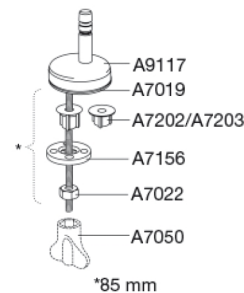

PRESSALIT®

Pressalit Scandinavia Slim 1202
Toiletsæde med soft close, lift-off og Polygiene®, inkl.
universalbeslag i rustfrit stål

Funktioner

Lift-off, Soft close

Varenummer

1202011-DL5999
NRF:1365034
EAN:5708590393179

Pressalit Scandinavia Slim passer på en lang række nordiske skåle. Toiletsædet er velegnet til både projekter og i private hjem.

Farve

Hvid

Beskrivelse

PRESSALIT toiletsæde med låg, model Scandinavia Slim, art. nr. 1202 af gennemfarvet hærdeplast med Polygiene®, med indbygget soft close funktion, inkl. DL5 universalbeslag til lift-off i rustfrit stål.

- afmontering af sæde/låg letter rengøringen
- centerafstand 115-195 mm
- belastning - ringsæde 180 kg
- 10 års garanti

Designtype

Sandwich

Designer

Pressalit

Design-år

2017