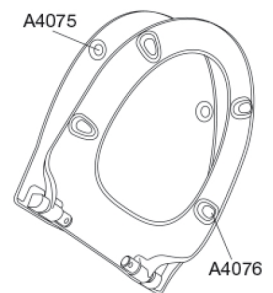

PRESSALIT®

Pressalit Scandinavia Slim 1202
Toiletsæde med soft close, lift-off og Polygiene®, inkl.
universalbeslag i rustfrit stål

Funktioner

Lift-off, Soft close

Varenummer

1202011-DL5999
NRF:1365034
EAN:5708590393179

Pressalit Scandinavia Slim passer på en lang række nordiske skåle. Toiletsædet er velegnet til både projekter og i private hjem.

Farve

Hvid

Beskrivelse

PRESSALIT toiletsæde med låg, model Scandinavia Slim, art. nr. 1202 af gennemfarvet hærdeplast med Polygiene®, med indbygget soft close funktion, inkl. DL5 universalbeslag til lift-off i rustfrit stål.

- afmontering af sæde/låg letter rengøringen
- centerafstand 115-195 mm
- belastning - ringsæde 180 kg
- 10 års garanti

Designtype

Sandwich

Designer

Pressalit

Design-år

2017