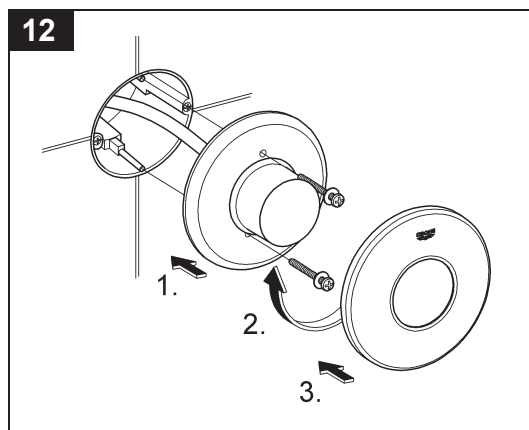

37 059

37 060

Design & Quality Engineering GROHE Germany

94.764.131/ÄM 210374/09.12

**GROHE**  
ENJOY WATER®

**D**

Grohe Deutschland  
Vertriebs GmbH  
Zur Porta 9  
32457 Porta Westfalica  
Tel.: +49 571 3989-333  
Fax: +49 571 3989-999