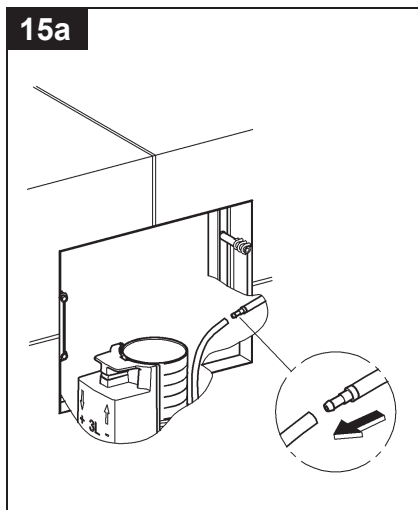

37 059

37 060

Design & Quality Engineering GROHE Germany

94.764.131/ÄM 210374/09.12

**GROHE**  
ENJOY WATER®

**D**

Grohe Deutschland  
Vertriebs GmbH  
Zur Porta 9  
32457 Porta Westfalica  
Tel.: +49 571 3989-333  
Fax: +49 571 3989-999