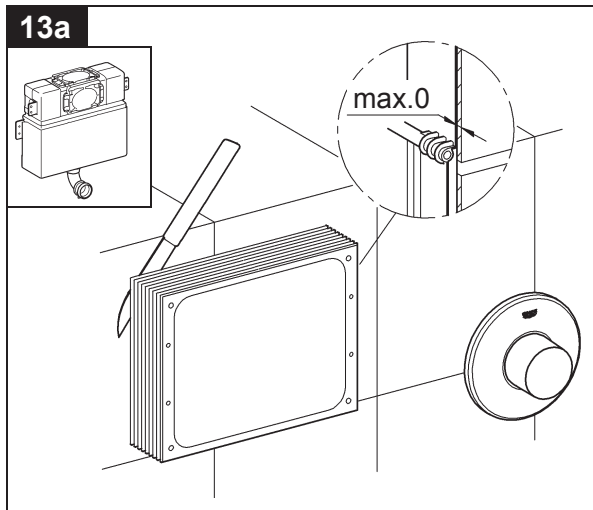

37 059

37 060

Design & Quality Engineering GROHE Germany

94.764.131/ÄM 210374/09.12

**GROHE**  
ENJOY WATER®

**D**

Grohe Deutschland  
Vertriebs GmbH  
Zur Porta 9  
32457 Porta Westfalica  
Tel.: +49 571 3989-333  
Fax: +49 571 3989-999