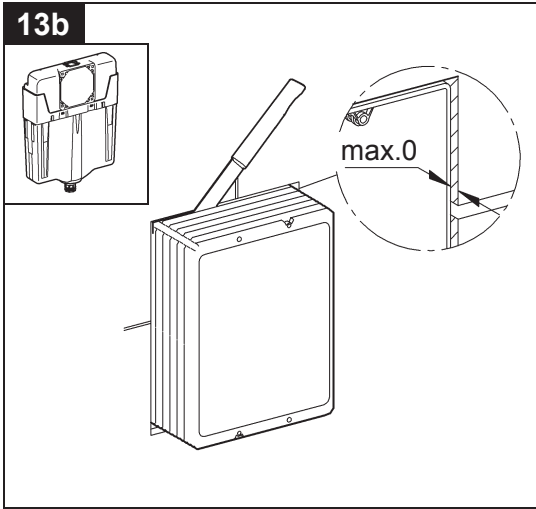

37 059

37 060

Design & Quality Engineering GROHE Germany

94.764.131/ÄM 210374/09.12

**GROHE**  
ENJOY WATER®

**D**

Grohe Deutschland  
Vertriebs GmbH  
Zur Porta 9  
32457 Porta Westfalica  
Tel.: +49 571 3989-333  
Fax: +49 571 3989-999