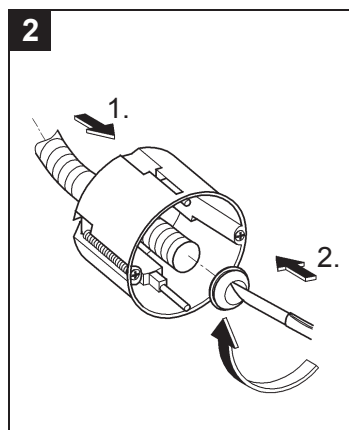

37 059

37 060

Design & Quality Engineering GROHE Germany

94.764.131/ÄM 210374/09.12

**GROHE**  
ENJOY WATER®

**D**

Grohe Deutschland  
Vertriebs GmbH  
Zur Porta 9  
32457 Porta Westfalica  
Tel.: +49 571 3989-333  
Fax: +49 571 3989-999