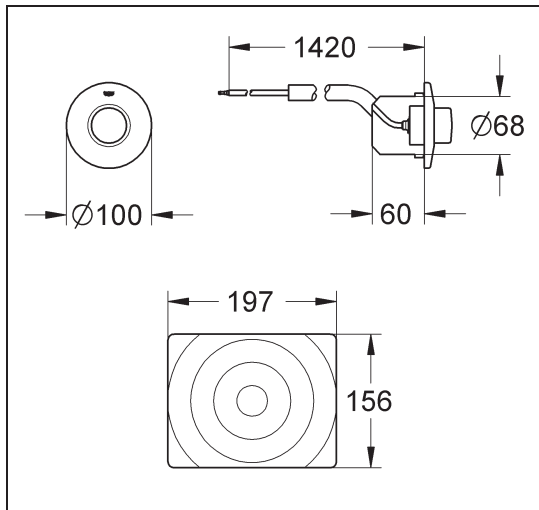

37 059

37 060

Design & Quality Engineering GROHE Germany

94.764.131/ÄM 210374/09.12

**GROHE**  
ENJOY WATER®

**D**

Grohe Deutschland  
Vertriebs GmbH  
Zur Porta 9  
32457 Porta Westfalica  
Tel.: +49 571 3989-333  
Fax: +49 571 3989-999