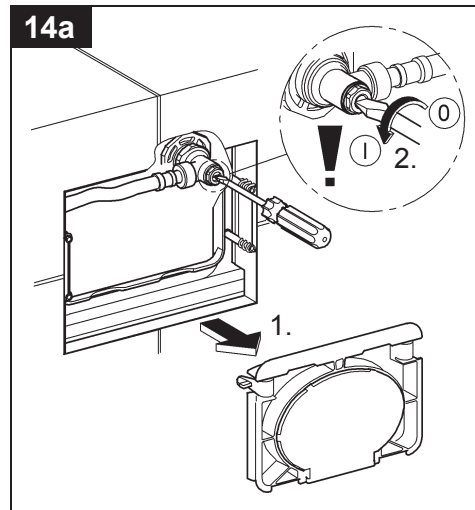

37 059

37 060

Design & Quality Engineering GROHE Germany

94.764.131/ÄM 210374/09.12

**GROHE**  
ENJOY WATER®

**D**

Grohe Deutschland  
Vertriebs GmbH  
Zur Porta 9  
32457 Porta Westfalica  
Tel.: +49 571 3989-333  
Fax: +49 571 3989-999