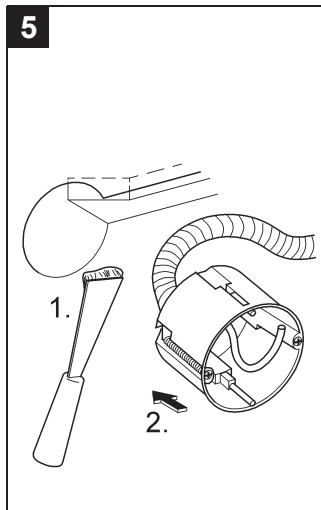

37 059

37 060

Design & Quality Engineering GROHE Germany

94.764.131/ÄM 210374/09.12

**GROHE**  
ENJOY WATER®

**D**

Grohe Deutschland  
Vertriebs GmbH  
Zur Porta 9  
32457 Porta Westfalica  
Tel.: +49 571 3989-333  
Fax: +49 571 3989-999