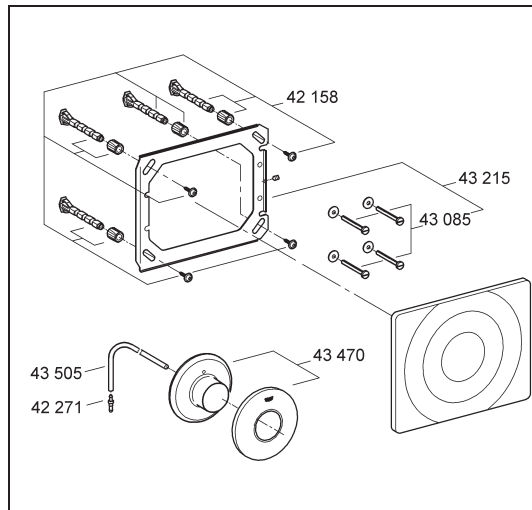

37 059

37 060

Design & Quality Engineering GROHE Germany

94.764.131/ÄM 210374/09.12

**GROHE**  
ENJOY WATER®

**D**

Grohe Deutschland  
Vertriebs GmbH  
Zur Porta 9  
32457 Porta Westfalica  
Tel.: +49 571 3989-333  
Fax: +49 571 3989-999