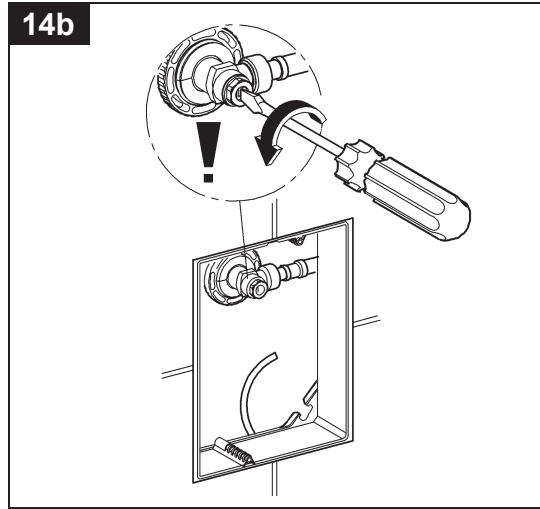

37 059

37 060

Design & Quality Engineering GROHE Germany

94.764.131/ÄM 210374/09.12

**GROHE**  
ENJOY WATER®

**D**

Grohe Deutschland  
Vertriebs GmbH  
Zur Porta 9  
32457 Porta Westfalica  
Tel.: +49 571 3989-333  
Fax: +49 571 3989-999