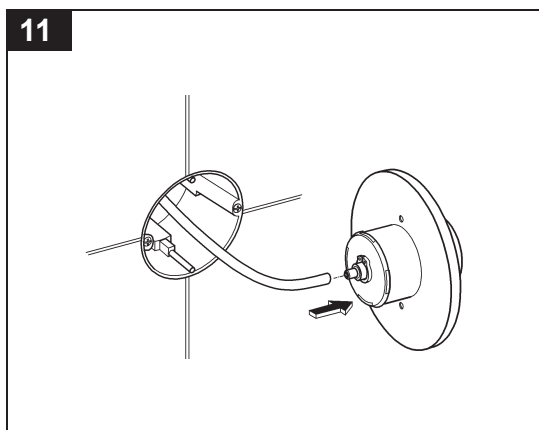

37 059

37 060

Design & Quality Engineering GROHE Germany

94.764.131/ÄM 210374/09.12

**GROHE**  
ENJOY WATER®

**D**

Grohe Deutschland  
Vertriebs GmbH  
Zur Porta 9  
32457 Porta Westfalica  
Tel.: +49 571 3989-333  
Fax: +49 571 3989-999