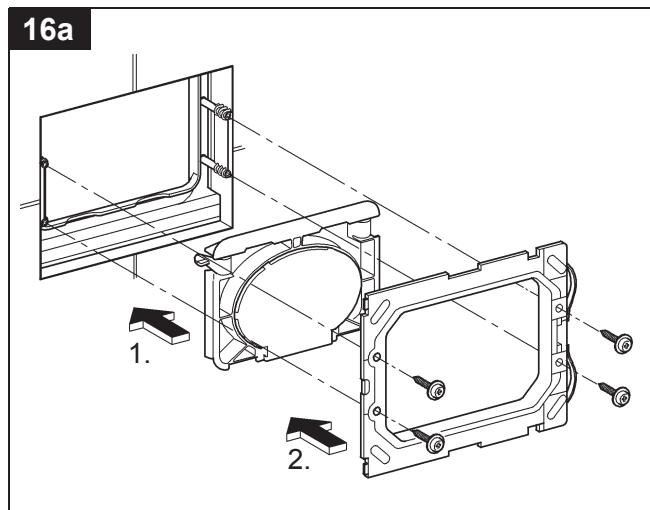

37 059

37 060

Design & Quality Engineering GROHE Germany

94.764.131/ÄM 210374/09.12

**GROHE**  
ENJOY WATER®

**D**

Grohe Deutschland  
Vertriebs GmbH  
Zur Porta 9  
32457 Porta Westfalica  
Tel.: +49 571 3989-333  
Fax: +49 571 3989-999