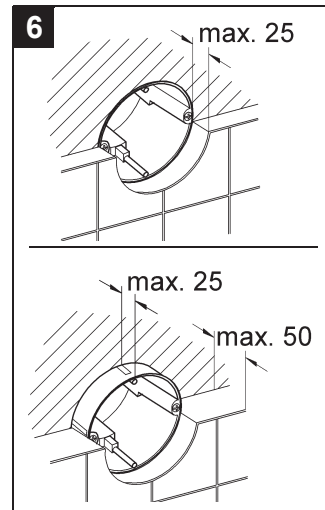

37 059

37 060

Design & Quality Engineering GROHE Germany

94.764.131/ÄM 210374/09.12

**GROHE**  
ENJOY WATER®

**D**

Grohe Deutschland  
Vertriebs GmbH  
Zur Porta 9  
32457 Porta Westfalica  
Tel.: +49 571 3989-333  
Fax: +49 571 3989-999