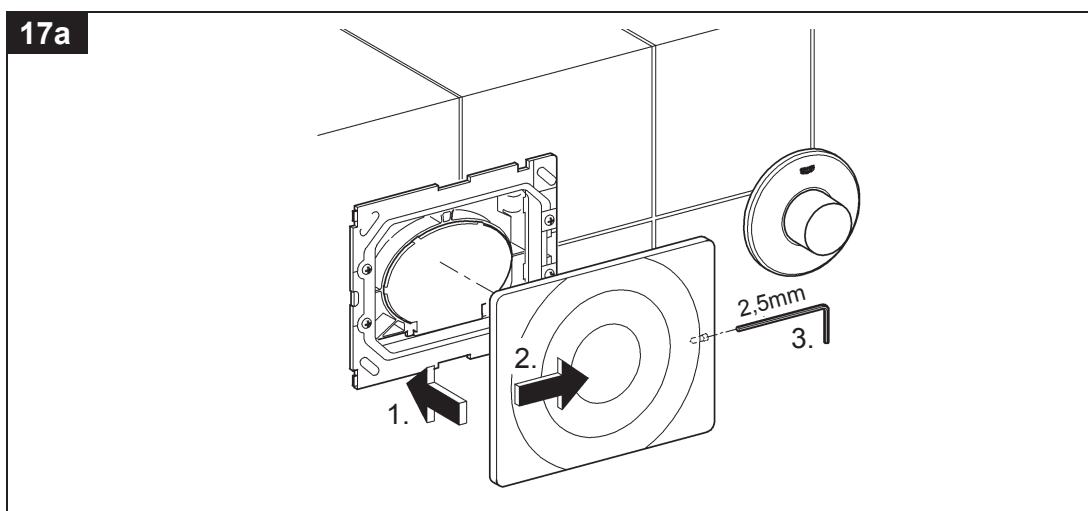

37 059

37 060

Design & Quality Engineering GROHE Germany

94.764.131/ÄM 210374/09.12

**GROHE**  
ENJOY WATER®

**D**

Grohe Deutschland  
Vertriebs GmbH  
Zur Porta 9  
32457 Porta Westfalica  
Tel.: +49 571 3989-333  
Fax: +49 571 3989-999