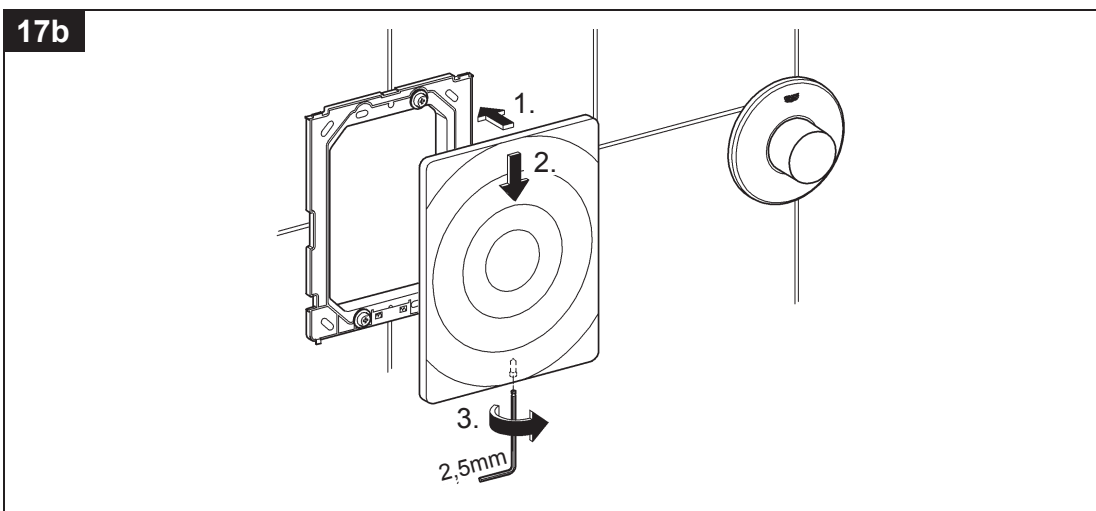

37 059

37 060

Design & Quality Engineering GROHE Germany

94.764.131/ÄM 210374/09.12

**GROHE**  
ENJOY WATER®

**D**

Grohe Deutschland  
Vertriebs GmbH  
Zur Porta 9  
32457 Porta Westfalica  
Tel.: +49 571 3989-333  
Fax: +49 571 3989-999