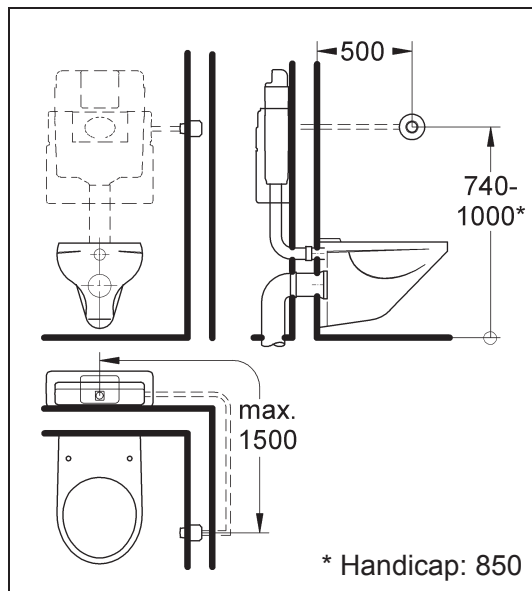

37 059

37 060

Design & Quality Engineering GROHE Germany

94.764.131/ÄM 210374/09.12

**GROHE**  
ENJOY WATER®

**D**

Grohe Deutschland  
Vertriebs GmbH  
Zur Porta 9  
32457 Porta Westfalica  
Tel.: +49 571 3989-333  
Fax: +49 571 3989-999