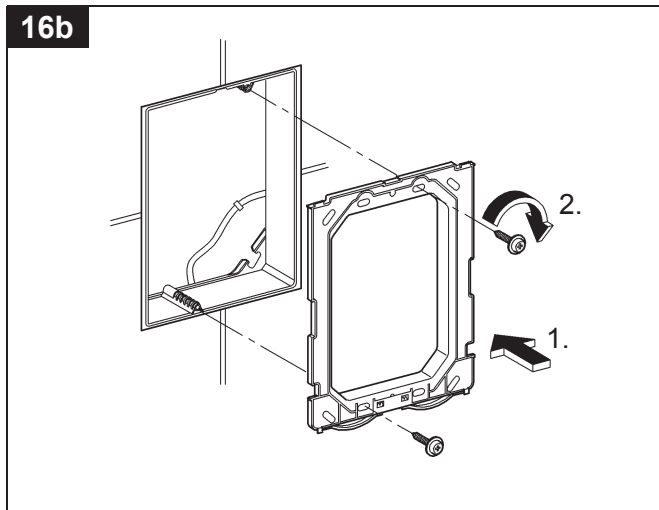

37 059

37 060

Design & Quality Engineering GROHE Germany

94.764.131/ÄM 210374/09.12

**GROHE**  
ENJOY WATER®

**D**

Grohe Deutschland  
Vertriebs GmbH  
Zur Porta 9  
32457 Porta Westfalica  
Tel.: +49 571 3989-333  
Fax: +49 571 3989-999