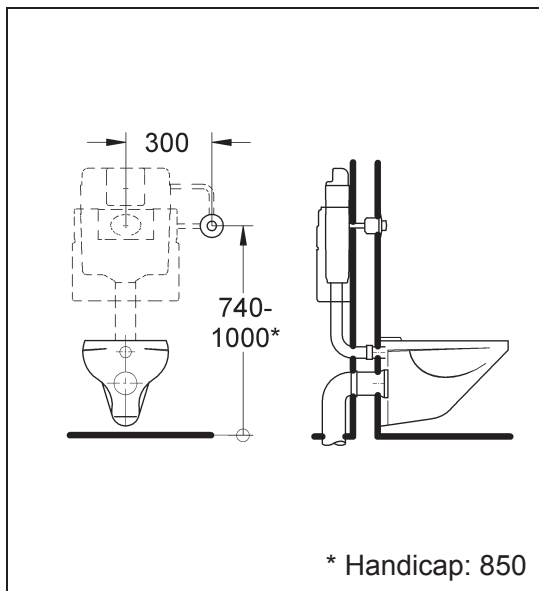

37 059

37 060

Design & Quality Engineering GROHE Germany

94.764.131/ÄM 210374/09.12

**GROHE**  
ENJOY WATER®

**D**

Grohe Deutschland  
Vertriebs GmbH  
Zur Porta 9  
32457 Porta Westfalica  
Tel.: +49 571 3989-333  
Fax: +49 571 3989-999