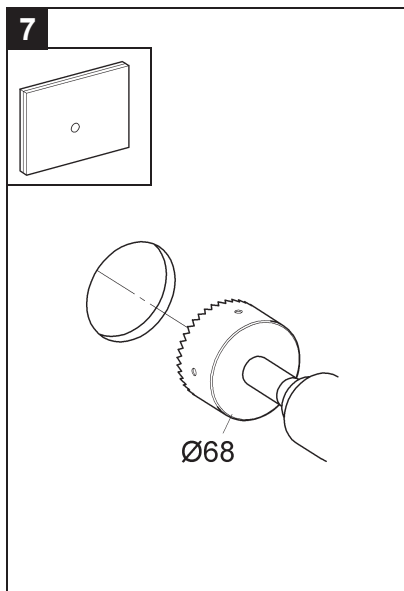

37 059

37 060

Design & Quality Engineering GROHE Germany

94.764.131/ÄM 210374/09.12

**GROHE**  
ENJOY WATER®

**D**

Grohe Deutschland  
Vertriebs GmbH  
Zur Porta 9  
32457 Porta Westfalica  
Tel.: +49 571 3989-333  
Fax: +49 571 3989-999