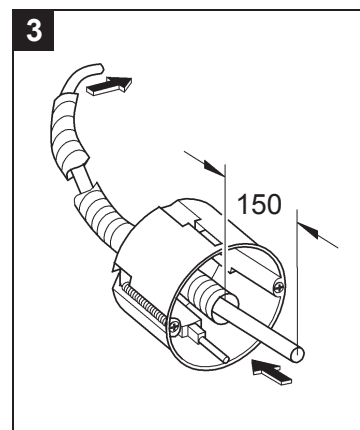

37 059

37 060

Design & Quality Engineering GROHE Germany

94.764.131/ÄM 210374/09.12

**GROHE**  
ENJOY WATER®

**D**

Grohe Deutschland  
Vertriebs GmbH  
Zur Porta 9  
32457 Porta Westfalica  
Tel.: +49 571 3989-333  
Fax: +49 571 3989-999