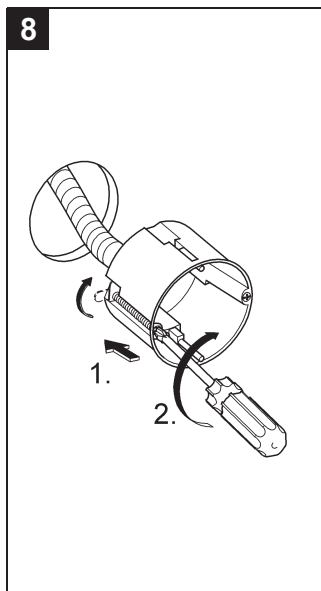

37 059

37 060

Design & Quality Engineering GROHE Germany

94.764.131/ÄM 210374/09.12

**GROHE**  
ENJOY WATER®

**D**

Grohe Deutschland  
Vertriebs GmbH  
Zur Porta 9  
32457 Porta Westfalica  
Tel.: +49 571 3989-333  
Fax: +49 571 3989-999