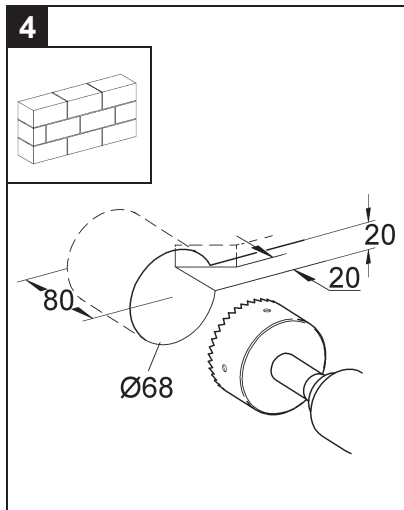

37 059

37 060

Design & Quality Engineering GROHE Germany

94.764.131/ÄM 210374/09.12

**GROHE**  
ENJOY WATER®

**D**

Grohe Deutschland  
Vertriebs GmbH  
Zur Porta 9  
32457 Porta Westfalica  
Tel.: +49 571 3989-333  
Fax: +49 571 3989-999