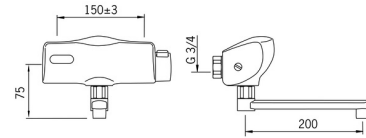

Reserve deler

SP6179

Navn	Kode	NRF
01 Pilotventil	199426V	4204446
02 Membran	199240V	4204448
03 Magnetventil, komplett	199423V	4204447
04 Smussfilter, G3/4, DN20	178375V	4204472
05 Pressostat kassett	199434V	4204437
06 Temperaturreguleringsgrep	169945V	4204439
07 Batteriboks komplett	199438V	4204449
08 Lithium batteri, 2CR5 6 V	198330	4204804
09 Sensor, 6 V	600201V	4202872
10 Tut komplett, L=100	211212	4204596
10 Tut komplett, L=200	211222	4204481
11 Strålesamler, M22x1	199435V	4204482
12 O-ring, 13.6x2.4	469360/10	4204779
13 Styrehylse (10stk), 18/20.6	219595/10	4204744
14 Støttering (10stk)	219563/10	4204742