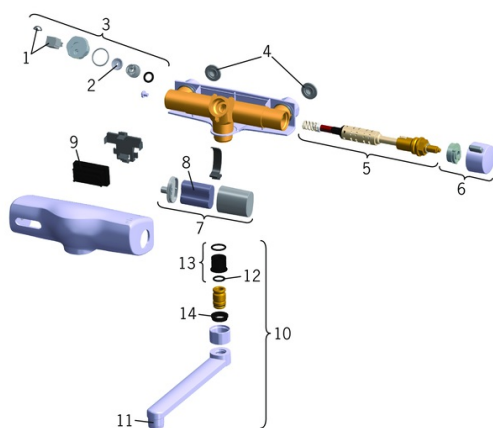

SP6179

Navn	Kode	NRF
01 Pilotventil	199426V	4204446
02 Membran	199240V	4204448
03 Magnetventil, komplett	199423V	4204447
04 Smussfilter, G3/4, DN20	178375V	4204472
05 Pressostat kassett	199434V	4204437
06 Temperaturreguleringsgrep	169945V	4204439
07 Batteriboks komplett	199438V	4204449
08 Lithium batteri, 2CR5 6 V	198330	4204804
09 Sensor, 6 V	600201V	4202872
10 Tut komplett, L=100	211212	4204596
10 Tut komplett, L=200	211222	4204481
11 Strålesamler, M22x1	199435V	4204482
12 O-ring, 13.6x2.4	469360/10	4204779
13 Styrehylse (10stk), 18/20.6	219595/10	4204744
14 Støttering (10stk)	219563/10	4204742