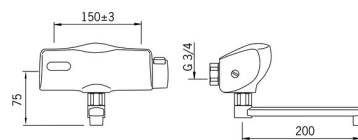

Reserve deler

SP6179

Navn	Kode	NRF
01 Pilotventil	199426V	4204446
02 Membran	199240V	4204448
03 Magnetventil, komplett	199423V	4204447
04 Smussfilter, G3/4, DN20	178375V	4204472
05 Pressostat kassett	199434V	4204437
06 Temperaturreguleringsgrep	169945V	4204439
07 Batteriboks komplett	199438V	4204449
08 Lithium batteri, 2CR5 6 V	198330	4204804
09 Sensor, 6 V	600201V	4202872
10 Tut komplett, L=100	211212	4204596
10 Tut komplett, L=200	211222	4204481
11 Strålesamler, M22x1	199435V	4204482
12 O-ring, 13.6x2.4	469360/10	4204779
13 Styrehylse (10stk), 18/20.6	219595/10	4204744
14 Støttering (10stk)	219563/10	4204742