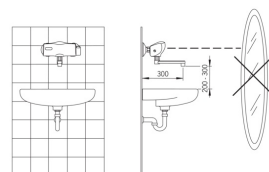

Teknisk data

Flow attributter

Vannmengde ved 300 kPa (med vannmengdebegrenser)	0.1 l/s
Trykktap (0.1 l/s)	200 kPa

Tekniske egenskaper

Varmtvannsforsyning	max. +70°C
Arbeidstrykk	100 - 1000 kPa
Tilkoblingsstørrelse	G3/4
Installasjons bredde	CC150± 3 mm
Projeksjon	250 mm
Tilbakeslagssikring (EN1717)	AA
Materiale	brass

Program instillinger

Etterrenningstid	2 s ± 1 s
Automatisk spyling	off (off/24/48/72 h)
Automatisk spyling periode	30 s
Funksjonstid	2 min
Åpningsavstand	0-5 cm

Elektroniske attributter

Batteri	Lithium 2CR5 6 V

Bestemmelser

EU Directive	C € 2014/30/EU, 2011/65/EU
EN Standard	EN 15091
Støyklasse	I (ISO 3822)
Tetthetsklasse	IP 55

Godkjenninger og Erklæringer

KIWA SE	1647
UN38.3	UN38-3 Maxell 2CR5