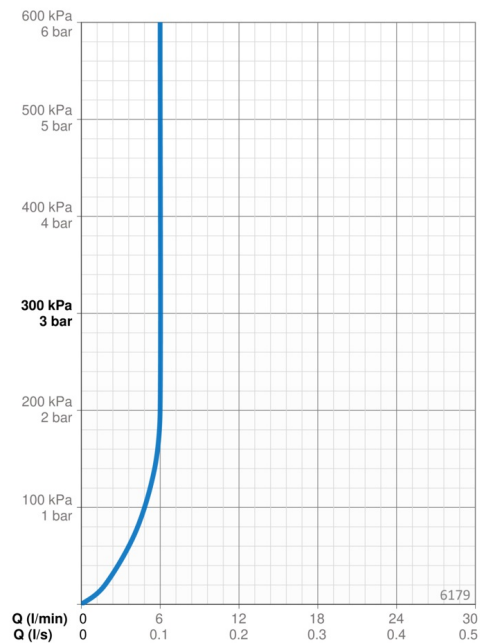

Teknisk data

Flow attributter

Vannmengde ved 300 kPa (med vannmengdebegrenser)	0.1 l/s
Trykktap (0.1 l/s)	200 kPa

Tekniske egenskaper

Varmtvannsforsyning	max. +70°C
Arbeidstrykk	100 - 1000 kPa
Tilkoblingsstørrelse	G3/4
Installasjons bredde	CC150± 3 mm
Projeksjon	250 mm
Tilbakeslagssikring (EN1717)	AA
Materiale	brass

Program instillinger

Etterrenningstid	2 s ± 1 s
Automatisk spyling	off (off/24/48/72 h)
Automatisk spyling periode	30 s
Funksjonstid	2 min
Åpningsavstand	0-5 cm

Elektroniske attributter

Batteri	Lithium 2CR5 6 V

Bestemmelser

EU Directive	C € 2014/30/EU, 2011/65/EU
EN Standard	EN 15091
Støyklasse	I (ISO 3822)
Tetthetsklasse	IP 55

Godkjenninger og Erklæringer

KIWA SE	1647
UN38.3	UN38-3 Maxell 2CR5