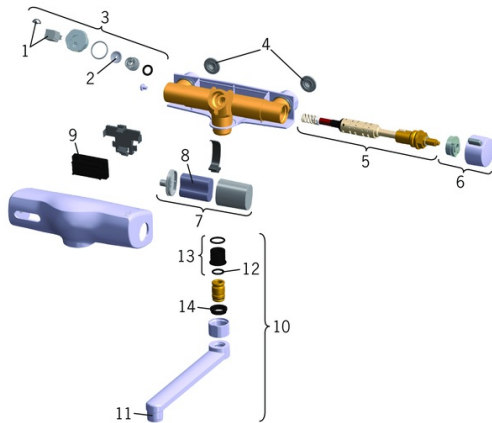

SP6179

Navn	Kode	NRF
01 Pilotventil	199426V	4204446
02 Membran	199240V	4204448
03 Magnetventil, komplett	199423V	4204447
04 Smussfilter, G3/4, DN20	178375V	4204472
05 Pressostat kassett	199434V	4204437
06 Temperaturreguleringsgrep	169945V	4204439
07 Batteriboks komplett	199438V	4204449
08 Lithium batteri, 2CR5 6 V	198330	4204804
09 Sensor, 6 V	600201V	4202872
10 Tut komplett, L=100	211212	4204596
10 Tut komplett, L=200	211222	4204481
11 Strålesamler, M22x1	199435V	4204482
12 O-ring, 13.6x2.4	469360/10	4204779
13 Styrehylse (10stk), 18/20.6	219595/10	4204744
14 Støttering (10stk)	219563/10	4204742