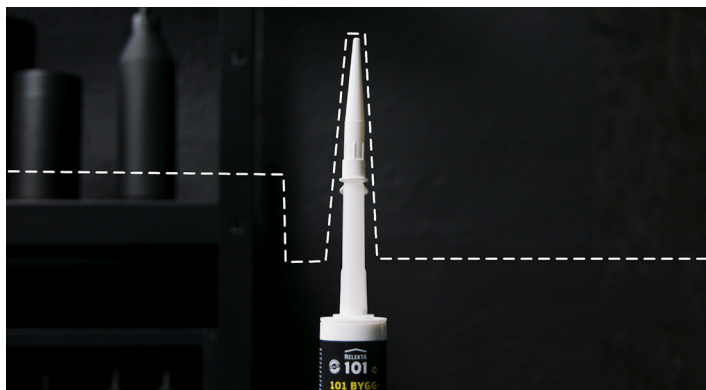

EGENSKAPER

101 PATRON KIT består av fugedyse, patronpropp og forlenger som passer til alle standard plast fuge- og limpatroner. Disse hjelpemidlene forenkler tilgangen til vanskelige områder og gjør dermed både fuging og liming mye enklere. Patronproppen gir en enkel forsegling av patroner slik at massen ikke tørker/herder mellom bruk. Fugedysen som er 360° dreibar gjør det enkelt å komme til vanskelige fugeområder. Forlengeren gjør fuging og liming enklere på trange plasser, og flere forlengere kan skjøtes sammen for ønsket lengde.

TEKNISK INFORMASJON

Farge: Hvit med sort tupp

FORPAKNING

Forpakning	Art.nr	EL-nr.	NRF-nr	NOBB-nr
3 stk blister	T599655	8835031	9511491	45121633

PS: Denne produktinformasjonen er basert på Relektas tester og erfaringer ved lagring, behandling og bruk etter våre anbefalinger. Produktinformasjoner kan oppdateres uten videre varsel ved f.eks. revidering eller nye informasjonen. Alle råd i denne produktinformasjonen er veiledende. Relekta kan ikke påta seg ansvaret for det endelige resultatet, da brukerens arbeidsforhold, samt øvrige materialer og produkter, ligger utenfor vår kontroll. Det anbefales alltid å teste produktet på det aktuelle bruksområdet før en jobb utføres. Kontakt oss gjerne for råd og veiledning.