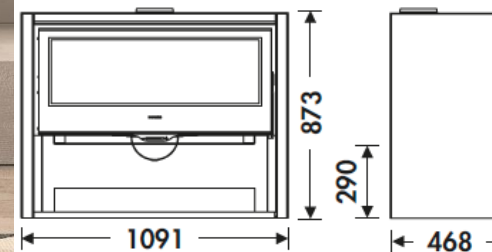

TRYKT GLASS

**VEDSTOKKER OPPTIL
80 CM**

VEDSTABELLAGRING

REN GLASSYSTEM

TRIPLE KOMBUSTION

MÅL OG VEKT

MÅL HxBxD	873x1091x468 mm
BRUTTO-/NETTOVEKT	148/139 kg
DØRMÅL	870x300 mm
RØYKØR	Ø 150-153 mm Top

TEKNISKE DATA

STØPEJERNSGRILL	
NOMINELL EFFEKT	8,9 KW
EFFEKTIVITET	80,8 %
CO -UTSLIPP	0,10 %
VARMEBESTANDING MALING	800°C
VARMEBESTANDING KERAMISK GLASS	750°C

EAN 84269641 80206
REF. PANADERO 18020

ALLEGRO EN