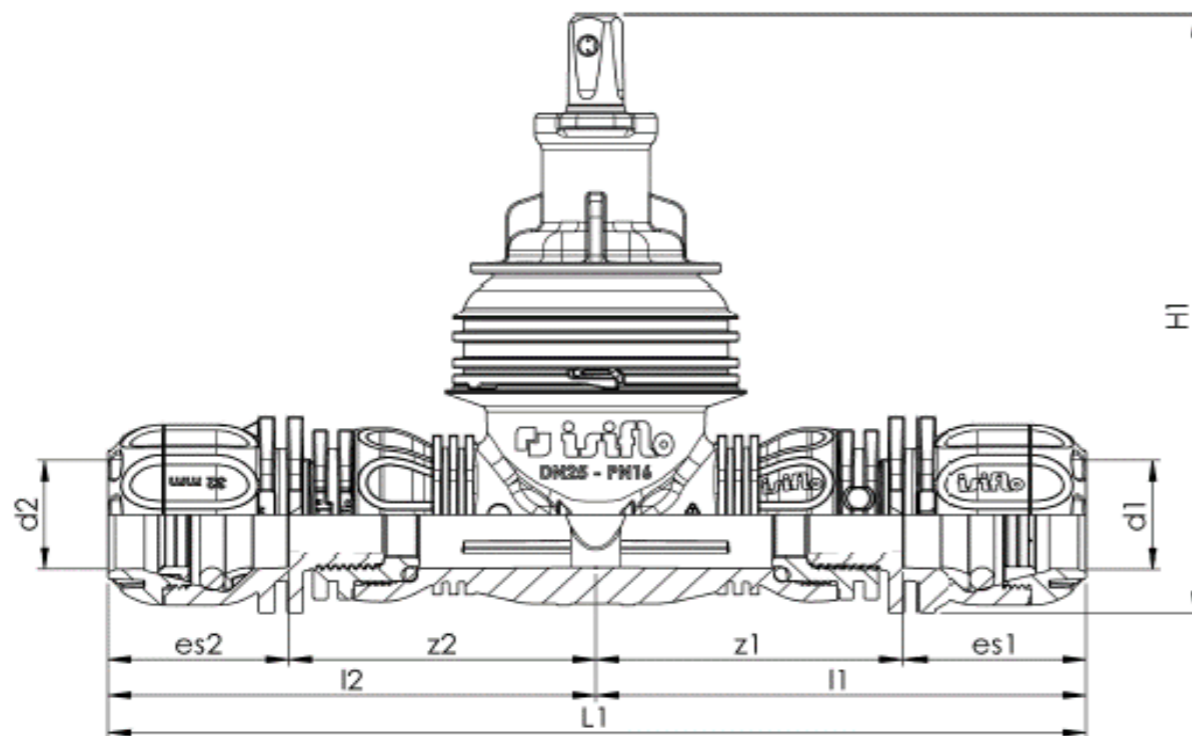

Thread end also applicable for:
 - Type 293
 - Type 297

Thread end also applicable for:
 - Type 293
 - Type 294

Type 295

RWG nr.	NRF	Dimension	Description	d1	d2	L1	l1	l2	es1	es2	z1	z2	H1
8212954	3381361	32mm x 32mm	ECO LINE Bakkekran m Sprint	32	32	245	122,5	122,5	50	50	72,5	72,5	180
8212955	3381362	40mm x 40mm	ECO LINE Bakkekran m Sprint	40	40	316	158	158	62	62	96	96	185
8212956	3381287	50mm x 50mm	ECO LINE Bakkekran m Sprint	50	50	450	225	225	84	84	141	141	240
8212957	3381288	63mm x 63mm	ECO LINE Bakkekran m Sprint	63	63	436	218	218	82	82	136	136	240

Type 296

RWG nr.	NRF	Dimension	Description	d1	d2	slw2	L1	l1	l2	es1	es2	z1	z2	H1
8212964	3381363	1"M x 32mm sviwel elbow	ECO LINE Bakkekran	32	R1"	46	390	254	136	50	20	204	116	220
8212965	3381364	1 1/4"M x 40mm sviwel elbow	ECO LINE Bakkekran	40	R1 1/4"	61	416	306	110	62	23	244	87	274
8212966	3381381	1 1/2"M x 50mm sviwel elbow	ECO LINE Bakkekran	50	R1 1/2"	72	571	415	156	84	24	331	132	346
8212967	3381382	2"M x 63mm sviwel elbow	ECO LINE Bakkekran	63	R2"	90	540	390	150	82	27	308	123	358

Type 298

RWG nr.	NRF	Dimension	Description	d1	d2	slw1	slw2	L1	l1	l2	es1	es2	z1	z2	h1	H1
8212984	3381385	32mm	ECO Line Bakkekran m rep. kobl.	32	32	48	48	293	82	211	51	110	31	101	153	180
8212985	3381386	40mm	ECO Line Bakkekran m rep. kobl.	40	40	53	53	332	102	230	59	123	43	107	153	185
8212986	3381387	50mm	ECO Line Bakkekran m rep. kobl.	50	50	64	64	459	147	312	63	164	84	148	188	240
8212987	3381388	63mm	ECO Line Bakkekran m rep. kobl.	63	63	78	78	447	140	307	79	157	61	150	188	240