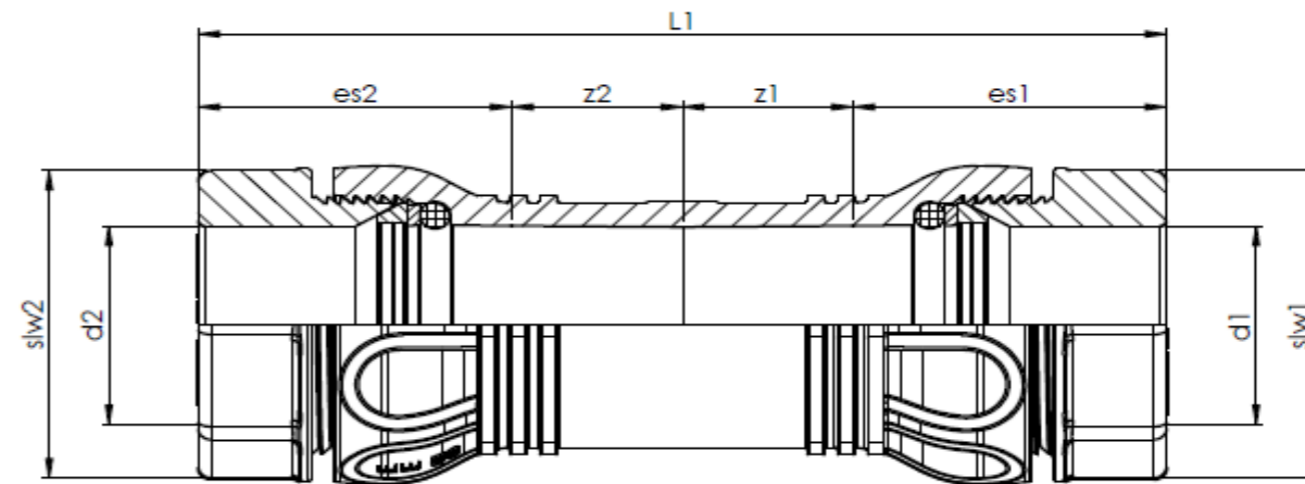

BRUKSANVISNING

ECO Line 2

- 1.**
Kutt røret rett, markér innstikksdybden ut i fra tabellen nedenfor.

- 2.**
Se til at alle komponenter er i koblingen og løs opp mutter uten å demontere.

- 3.**
Skyv inn røret til merket, stram mutter til anslag.

Type 101

RWG nr.	NRF	Dimension	Description	d1	d2	L1	slw1	slw2	es1	es2	z1	z2	Max distance between pipe ends
8211013	2564321	25mm	Rep.muffe 25x25 mm	25	25	126	39	39	min. 42 max. 58	min. 42 max. 58	min. 5	min. 5	42
8211014	2564322	32mm	Rep.muffe 32x32 mm	32	32	136	48	48	min. 51 max. 63	min. 51 max. 63	min. 5	min. 5	44
8211015	2561061	40mm	Rep.muffe 40x40 mm	40	40	174	53	53	min. 59 max. 79	min. 59 max. 79	min. 8	min. 8	56
8211016	2564323	50mm	Rep.muffe 50x50 mm	50	50	188	64	64	min. 63 max. 86	min. 63 max. 86	min. 8	min. 8	62
8211017	2561255	63mm	Rep.muffe 63x63 mm	63	63	226	78	78	min. 79 max. 103	min. 79 max. 103	min. 10	min. 10	62

Type 135

RWG nr.	NRF	Dimension	Description	d1	d2	L1	slw1	slw2	es1	z1
8211354	5113518	32mm - 25mm	ECO LINE Redus adapter	25	32	44	39	46	42	2
8211355	NA	40mm-32mm	ECO LINE Redus adapter	32	40	53	48	61	51	2
8211357	2561412	63mm - 50mm	ECO LINE Redus adapter	50	63	74	64	98	63	3,7

Type 136

RWG nr.	NRF	Dimension	Description	d1	D1	D2	L1	es1	z1	slw1
8211364	2561066	32x32mm	Eco Line - Sprint adapter	32	55	32	73	50	23	53

Type 144

RWG nr.	NRF	Dimension	Description	d1	d2	L1	slw1	es1	es2	z1
8211444	5113581	32mm x 32mm	ECO LINE dobbelt-nippel	32	32	48	46	18	18	12
8211445	5113582	40mm x 40mm	ECO LINE dobbelt-nippel	40	40	53	61	20	20	13
8211447	5113583	63mm x 63mm	ECO LINE dobbelt-nippel	63	63	66	90	25	25	16