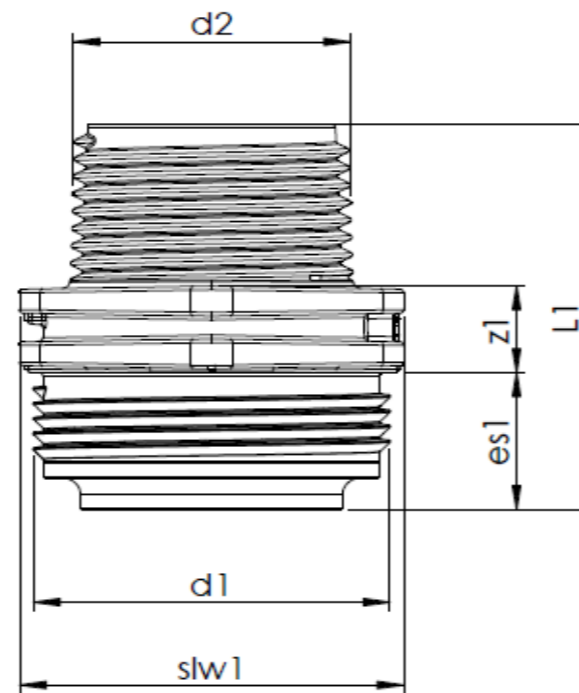

Type 136

RWG nr.	NRF	Dimension	Description	d1	D1	D2	L1	es1	z1	slw1
8211364	2561066	32x32mm	Eco Line - Sprint adapter	32	55	32	73	50	23	53

Type 144

RWG nr.	NRF	Dimension	Description	d1	d2	L1	slw1	es1	es2	z1
8211444	5113581	32mm x 32mm	ECO LINE dobbelt-nippel	32	32	48	46	18	18	12
8211445	5113582	40mm x 40mm	ECO LINE dobbelt-nippel	40	40	53	61	20	20	13
8211447	5113583	63mm x 63mm	ECO LINE dobbelt-nippel	63	63	66	90	25	25	16

Type 146 / 147

RWG nr.	NRF	Dimension	Description	d1	d2	L1	slw1	es1	z1
8212474	5113315	32mm x R1"	ECO LINE overgang m/utv. rørgjenge	32	R1"	51	46	18	11
8212464	NA	32mm x R1 1/4"	ECO LINE overgang m/utv. rørgjenge	32	R1 1/4"	54	46	18	36
8212475	5113316	40mm x R1 1/4"	ECO LINE overgang m/utv. rørgjenge	40	R1 1/4"	57	61	20	12
8212476	5113584	50mm x R1 1/2"	ECO LINE overgang m/utv. rørgjenge	50	R1 1/2"	62	72	23	39
8212477	5113585	63mm x 2"	ECO LINE overgang m/utv. rørgjenge	63	R2"	68	90	25	43

Type 148

RWG nr.	NRF	Dimension	Description	d1	d2	L1	slw1	es1	z1
8212484	5113523	32mm x 1"	ECO LINE overgang m/innv. rørgjenge	1"	32	30	46	18	11
8212485	5113524	40mm x 1 1/4"	ECO LINE overgang m/innv. rørgjenge	1 1/4"	40	33	61	20	12
8212486	5114567	50mm x 1 1/2"	ECO LINE overgang m/innv. rørgjenge	1 1/2"	50	37	72	23	14
8212487	5114568	63mm x 2"	ECO LINE overgang m/innv. rørgjenge	2"	63	41	90	25	16