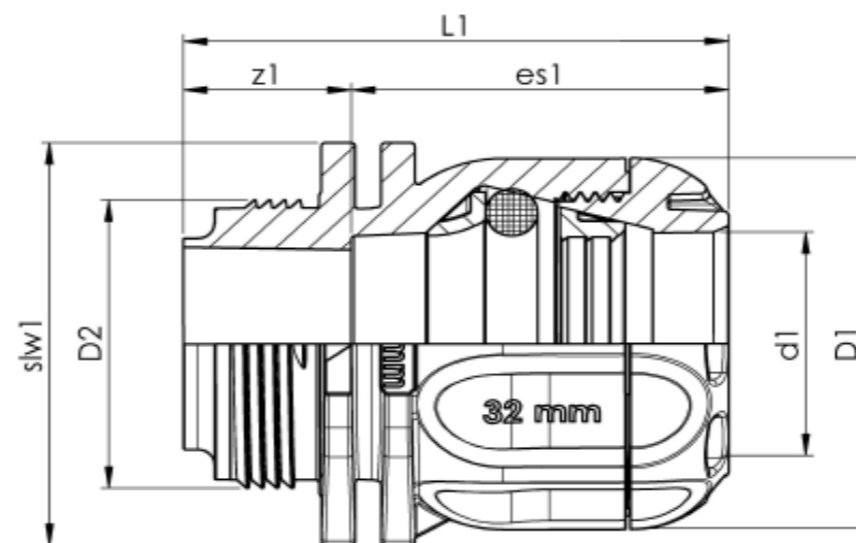

Type 101

RWG nr.	NRF	Dimension	Description	d1	d2	L1	slw1	slw2	es1	es2	z1	z2	Max distance between pipe ends
8211013	2564321	25mm	Rep.muffe 25x25 mm	25	25	126	39	39	min. 42 max. 58	min. 42 max. 58	min. 5	min. 5	42
8211014	2564322	32mm	Rep.muffe 32x32 mm	32	32	136	48	48	min. 51 max. 63	min. 51 max. 63	min. 5	min. 5	44
8211015	2561061	40mm	Rep.muffe 40x40 mm	40	40	174	53	53	min. 59 max. 79	min. 59 max. 79	min. 8	min. 8	56
8211016	2564323	50mm	Rep.muffe 50x50 mm	50	50	188	64	64	min. 63 max. 86	min. 63 max. 86	min. 8	min. 8	62
8211017	2561255	63mm	Rep.muffe 63x63 mm	63	63	226	78	78	min. 79 max. 103	min. 79 max. 103	min. 10	min. 10	62

Type 135

RWG nr.	NRF	Dimension	Description	d1	d2	L1	slw1	slw2	es1	z1
8211354	5113518	32mm - 25mm	ECO LINE Redus adapter	25	32	44	39	46	42	2
8211355	NA	40mm-32mm	ECO LINE Redus adapter	32	40	53	48	61	51	2
8211357	2561412	63mm - 50mm	ECO LINE Redus adapter	50	63	74	64	98	63	3,7

Type 136

RWG nr.	NRF	Dimension	Description	d1	D1	D2	L1	es1	z1	slw1
8211364	2561066	32x32mm	Eco Line - Sprint adapter	32	55	32	73	50	23	53

Type 144

RWG nr.	NRF	Dimension	Description	d1	d2	L1	slw1	es1	es2	z1
8211444	5113581	32mm x 32mm	ECO LINE dobbelt-nippel	32	32	48	46	18	18	12
8211445	5113582	40mm x 40mm	ECO LINE dobbelt-nippel	40	40	53	61	20	20	13
8211447	5113583	63mm x 63mm	ECO LINE dobbelt-nippel	63	63	66	90	25	25	16

Type 146 / 147

RWG nr.	NRF	Dimension	Description	d1	d2	L1	slw1	es1	z1
8212474	5113315	32mm x R1"	ECO LINE overgang m/utv. rørgjenge	32	R1"	51	46	18	11
8212464	NA	32mm x R1 1/4"	ECO LINE overgang m/utv. rørgjenge	32	R1 1/4"	54	46	18	36
8212475	5113316	40mm x R1 1/4"	ECO LINE overgang m/utv. rørgjenge	40	R1 1/4"	57	61	20	12
8212476	5113584	50mm x R1 1/2"	ECO LINE overgang m/utv. rørgjenge	50	R1 1/2"	62	72	23	39
8212477	5113585	63mm x 2"	ECO LINE overgang m/utv. rørgjenge	63	R2"	68	90	25	43