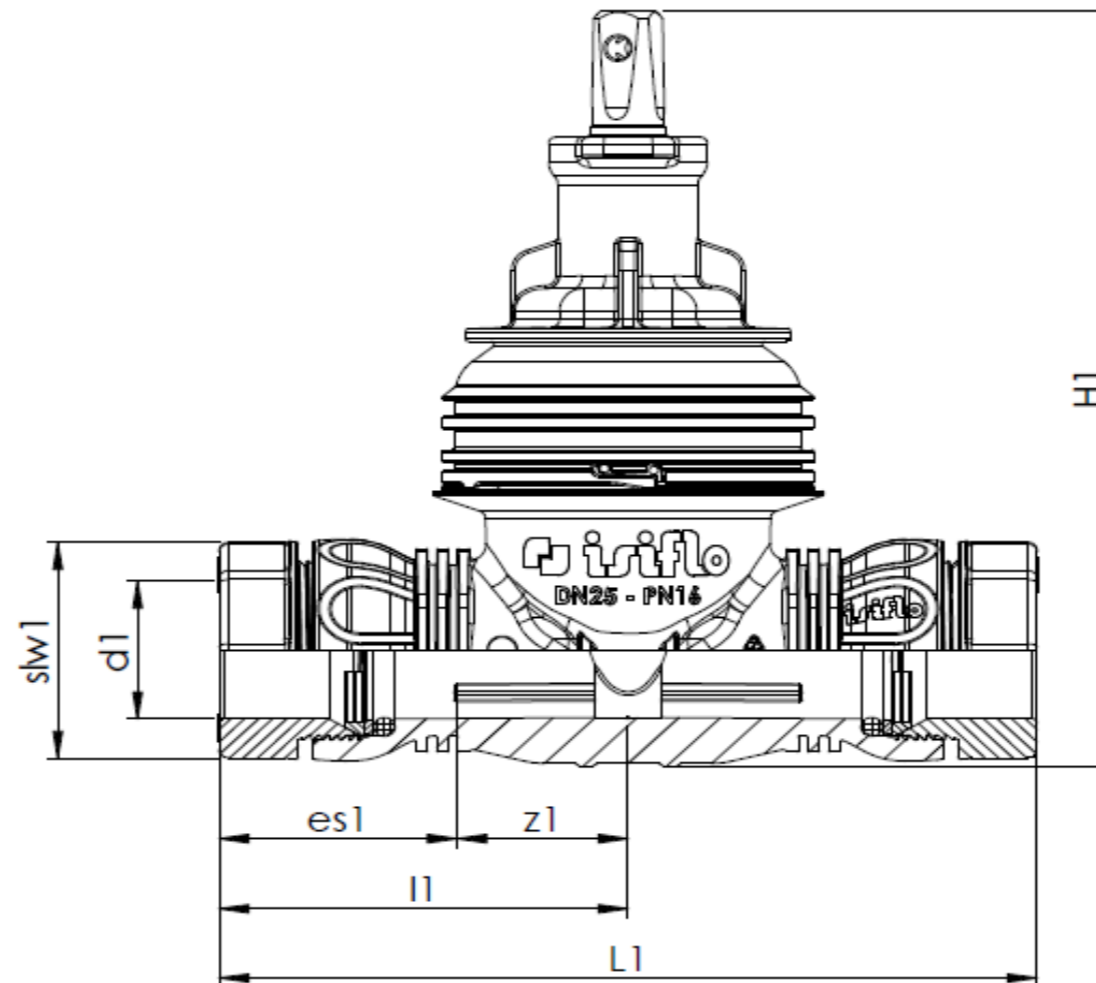

Type 200/201

RWG nr.	NRF	Dimension	Description	d1	slw1	L1	l1	es1	z1	H1
8212003	3381207	25mm	ECO LINE Bakkekran	25	39	186	93	42	51	180
8212004	3381216	32mm	ECO LINE Bakkekran	32	48	174	87	51	36	180
8212014	3381365	32mm	ECO Line Bakkekran Arctic	32	48	174	87	51	36	180
8212005	3381209	40mm	ECO Line Bakkekran	40	53	204	102	59	43	185
8212015	3381366	40mm	ECO Line Bakkekran Arctic	40	53	204	102	59	43	185
8212006	3381368	50mm	ECO Line Bakkekran	50	64	294	147	63	84	240
8212016	3381263	50mm	ECO Line Bakkekran Arctic	50	64	294	147	63	84	240
8212007	3381369	63mm	ECO Line Bakkekran	63	78	281	140	79	62	240
8212017	3381264	63mm	ECO Line Bakkekran Arctic	63	78	281	140	79	62	240