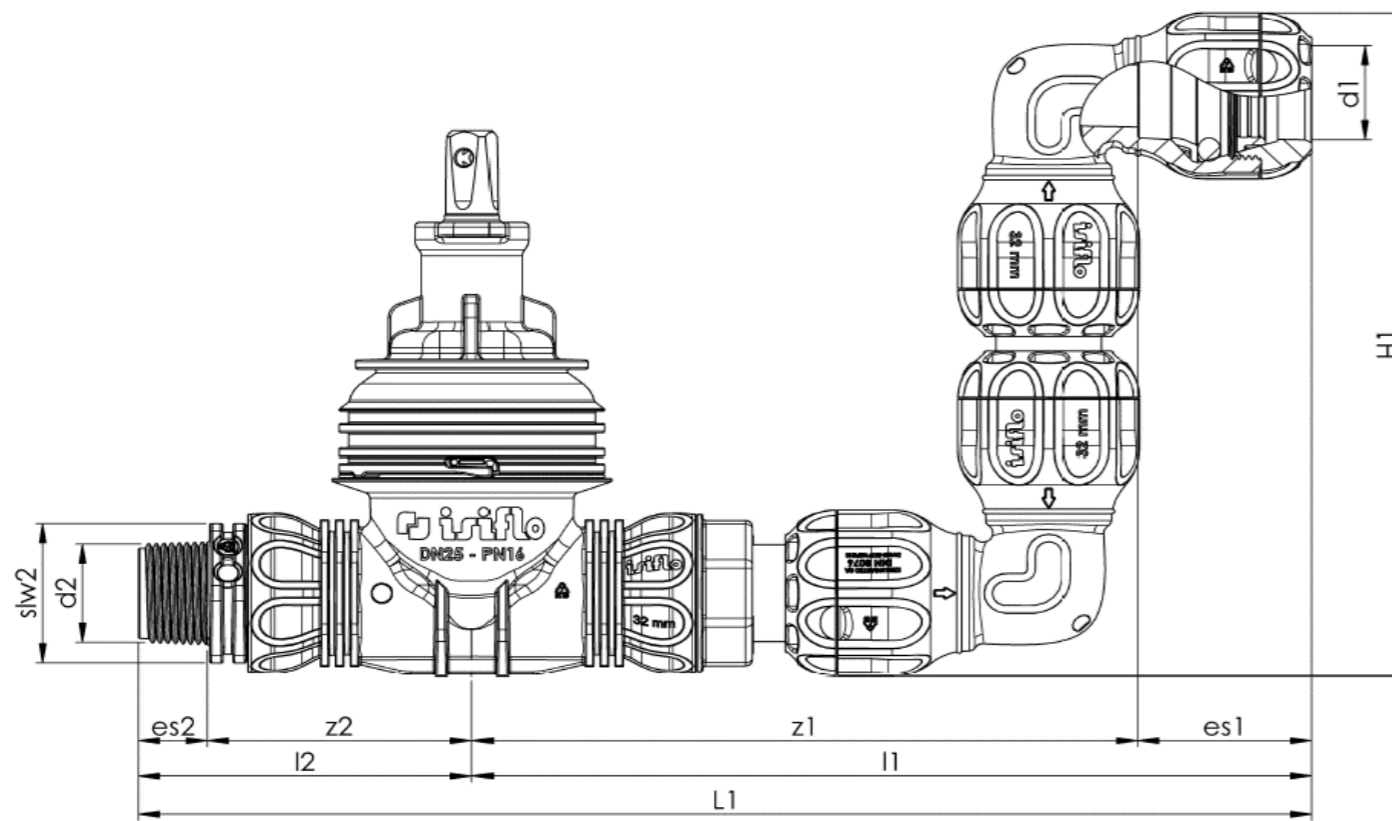

Thread end also applicable for:
 - Type 293
 - Type 297

Thread end also applicable for:
 - Type 293
 - Type 294

Type 295

RWG nr.	NRF	Dimension	Description	d1	d2	L1	l1	l2	es1	es2	z1	z2	H1
8212954	3381361	32mm x 32mm	ECO LINE Bakkekran m Sprint	32	32	245	122,5	122,5	50	50	72,5	72,5	180
8212955	3381362	40mm x 40mm	ECO LINE Bakkekran m Sprint	40	40	316	158	158	62	62	96	96	185
8212956	3381287	50mm x 50mm	ECO LINE Bakkekran m Sprint	50	50	450	225	225	84	84	141	141	240
8212957	3381288	63mm x 63mm	ECO LINE Bakkekran m Sprint	63	63	436	218	218	82	82	136	136	240

Type 296

RWG nr.	NRF	Dimension	Description	d1	d2	slw2	L1	l1	l2	es1	es2	z1	z2	H1
8212964	3381363	1"M x 32mm sviwel elbow	ECO LINE Bakkekran	32	R1"	46	390	254	136	50	20	204	116	220
8212965	3381364	1 1/4"M x 40mm sviwel elbow	ECO LINE Bakkekran	40	R1 1/4"	61	416	306	110	62	23	244	87	274
8212966	3381381	1 1/2"M x 50mm sviwel elbow	ECO LINE Bakkekran	50	R1 1/2"	72	571	415	156	84	24	331	132	346
8212967	3381382	2"M x 63mm sviwel elbow	ECO LINE Bakkekran	63	R2"	90	540	390	150	82	27	308	123	358

Type 298

RWG nr.	NRF	Dimension	Description	d1	d2	slw1	slw2	L1	l1	l2	es1	es2	z1	z2	h1	H1
8212984	3381385	32mm	ECO Line Bakkekran m rep. kobl.	32	32	48	48	293	82	211	51	110	31	101	153	180
8212985	3381386	40mm	ECO Line Bakkekran m rep. kobl.	40	40	53	53	332	102	230	59	123	43	107	153	185
8212986	3381387	50mm	ECO Line Bakkekran m rep. kobl.	50	50	64	64	459	147	312	63	164	84	148	188	240
8212987	3381388	63mm	ECO Line Bakkekran m rep. kobl.	63	63	78	78	447	140	307	79	157	61	150	188	240