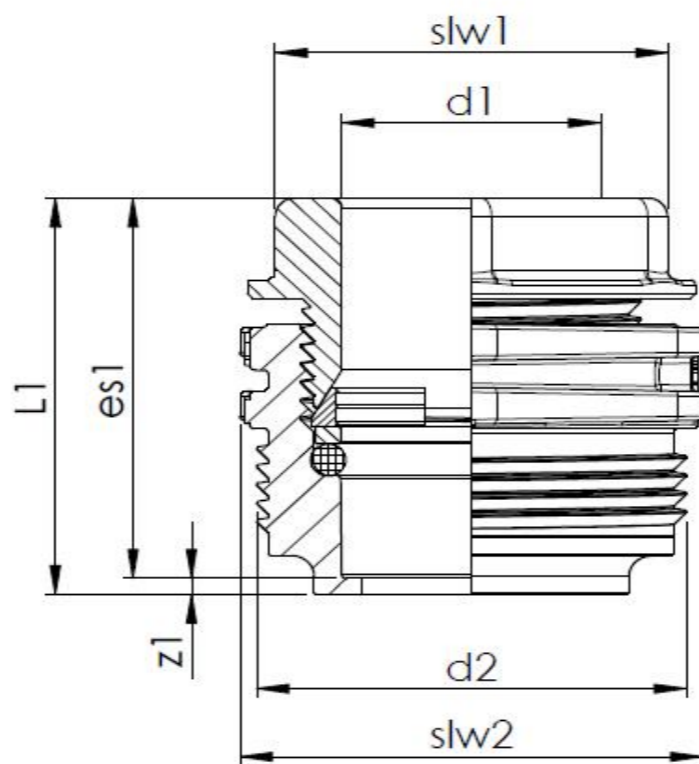

BRUKSANVISNING

ECO Line 2

- 1.**
Kutt røret rett, markér innstikksdybden ut i fra tabellen nedenfor.

- 2.**
Se til at alle komponenter er i koblingen og løs opp mutter uten å demontere.

- 3.**
Skyv inn røret til merket, stram mutter til anslag.

Type 101

RWG nr.	NRF	Dimension	Description	d1	d2	L1	slw1	slw2	es1	es2	z1	z2	Max distance between pipe ends
8211013	2564321	25mm	Rep.muffe 25x25 mm	25	25	126	39	39	min. 42 max. 58	min. 42 max. 58	min. 5	min. 5	42
8211014	2564322	32mm	Rep.muffe 32x32 mm	32	32	136	48	48	min. 51 max. 63	min. 51 max. 63	min. 5	min. 5	44
8211015	2561061	40mm	Rep.muffe 40x40 mm	40	40	174	53	53	min. 59 max. 79	min. 59 max. 79	min. 8	min. 8	56
8211016	2564323	50mm	Rep.muffe 50x50 mm	50	50	188	64	64	min. 63 max. 86	min. 63 max. 86	min. 8	min. 8	62
8211017	2561255	63mm	Rep.muffe 63x63 mm	63	63	226	78	78	min. 79 max. 103	min. 79 max. 103	min. 10	min. 10	62

Type 135

RWG nr.	NRF	Dimension	Description	d1	d2	L1	slw1	slw2	es1	z1
8211354	5113518	32mm - 25mm	ECO LINE Redus adapter	25	32	44	39	46	42	2
8211355	NA	40mm-32mm	ECO LINE Redus adapter	32	40	53	48	61	51	2
8211357	2561412	63mm - 50mm	ECO LINE Redus adapter	50	63	74	64	98	63	3,7

Type 136

RWG nr.	NRF	Dimension	Description	d1	D1	D2	L1	es1	z1	slw1
8211364	2561066	32x32mm	Eco Line - Sprint adapter	32	55	32	73	50	23	53

Type 144

RWG nr.	NRF	Dimension	Description	d1	d2	L1	slw1	es1	es2	z1
8211444	5113581	32mm x 32mm	ECO LINE dobbelt-nippel	32	32	48	46	18	18	12
8211445	5113582	40mm x 40mm	ECO LINE dobbelt-nippel	40	40	53	61	20	20	13
8211447	5113583	63mm x 63mm	ECO LINE dobbelt-nippel	63	63	66	90	25	25	16