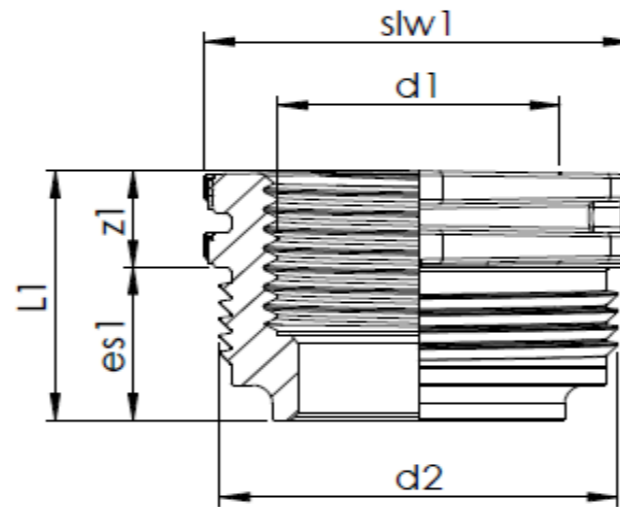

Type 136

RWG nr.	NRF	Dimension	Description	d1	D1	D2	L1	es1	z1	slw1
8211364	2561066	32x32mm	Eco Line - Sprint adapter	32	55	32	73	50	23	53

Type 144

RWG nr.	NRF	Dimension	Description	d1	d2	L1	slw1	es1	es2	z1
8211444	5113581	32mm x 32mm	ECO LINE dobbelt-nippel	32	32	48	46	18	18	12
8211445	5113582	40mm x 40mm	ECO LINE dobbelt-nippel	40	40	53	61	20	20	13
8211447	5113583	63mm x 63mm	ECO LINE dobbelt-nippel	63	63	66	90	25	25	16

Type 146 / 147

RWG nr.	NRF	Dimension	Description	d1	d2	L1	slw1	es1	z1
8212474	5113315	32mm x R1"	ECO LINE overgang m/utv. rørgjenge	32	R1"	51	46	18	11
8212464	NA	32mm x R1 1/4"	ECO LINE overgang m/utv. rørgjenge	32	R1 1/4"	54	46	18	36
8212475	5113316	40mm x R1 1/4"	ECO LINE overgang m/utv. rørgjenge	40	R1 1/4"	57	61	20	12
8212476	5113584	50mm x R1 1/2"	ECO LINE overgang m/utv. rørgjenge	50	R1 1/2"	62	72	23	39
8212477	5113585	63mm x 2"	ECO LINE overgang m/utv. rørgjenge	63	R2"	68	90	25	43

Type 148

RWG nr.	NRF	Dimension	Description	d1	d2	L1	slw1	es1	z1
8212484	5113523	32mm x 1"	ECO LINE overgang m/innv. rørgjenge	1"	32	30	46	18	11
8212485	5113524	40mm x 1 1/4"	ECO LINE overgang m/innv. rørgjenge	1 1/4"	40	33	61	20	12
8212486	5114567	50mm x 1 1/2"	ECO LINE overgang m/innv. rørgjenge	1 1/2"	50	37	72	23	14
8212487	5114568	63mm x 2"	ECO LINE overgang m/innv. rørgjenge	2"	63	41	90	25	16