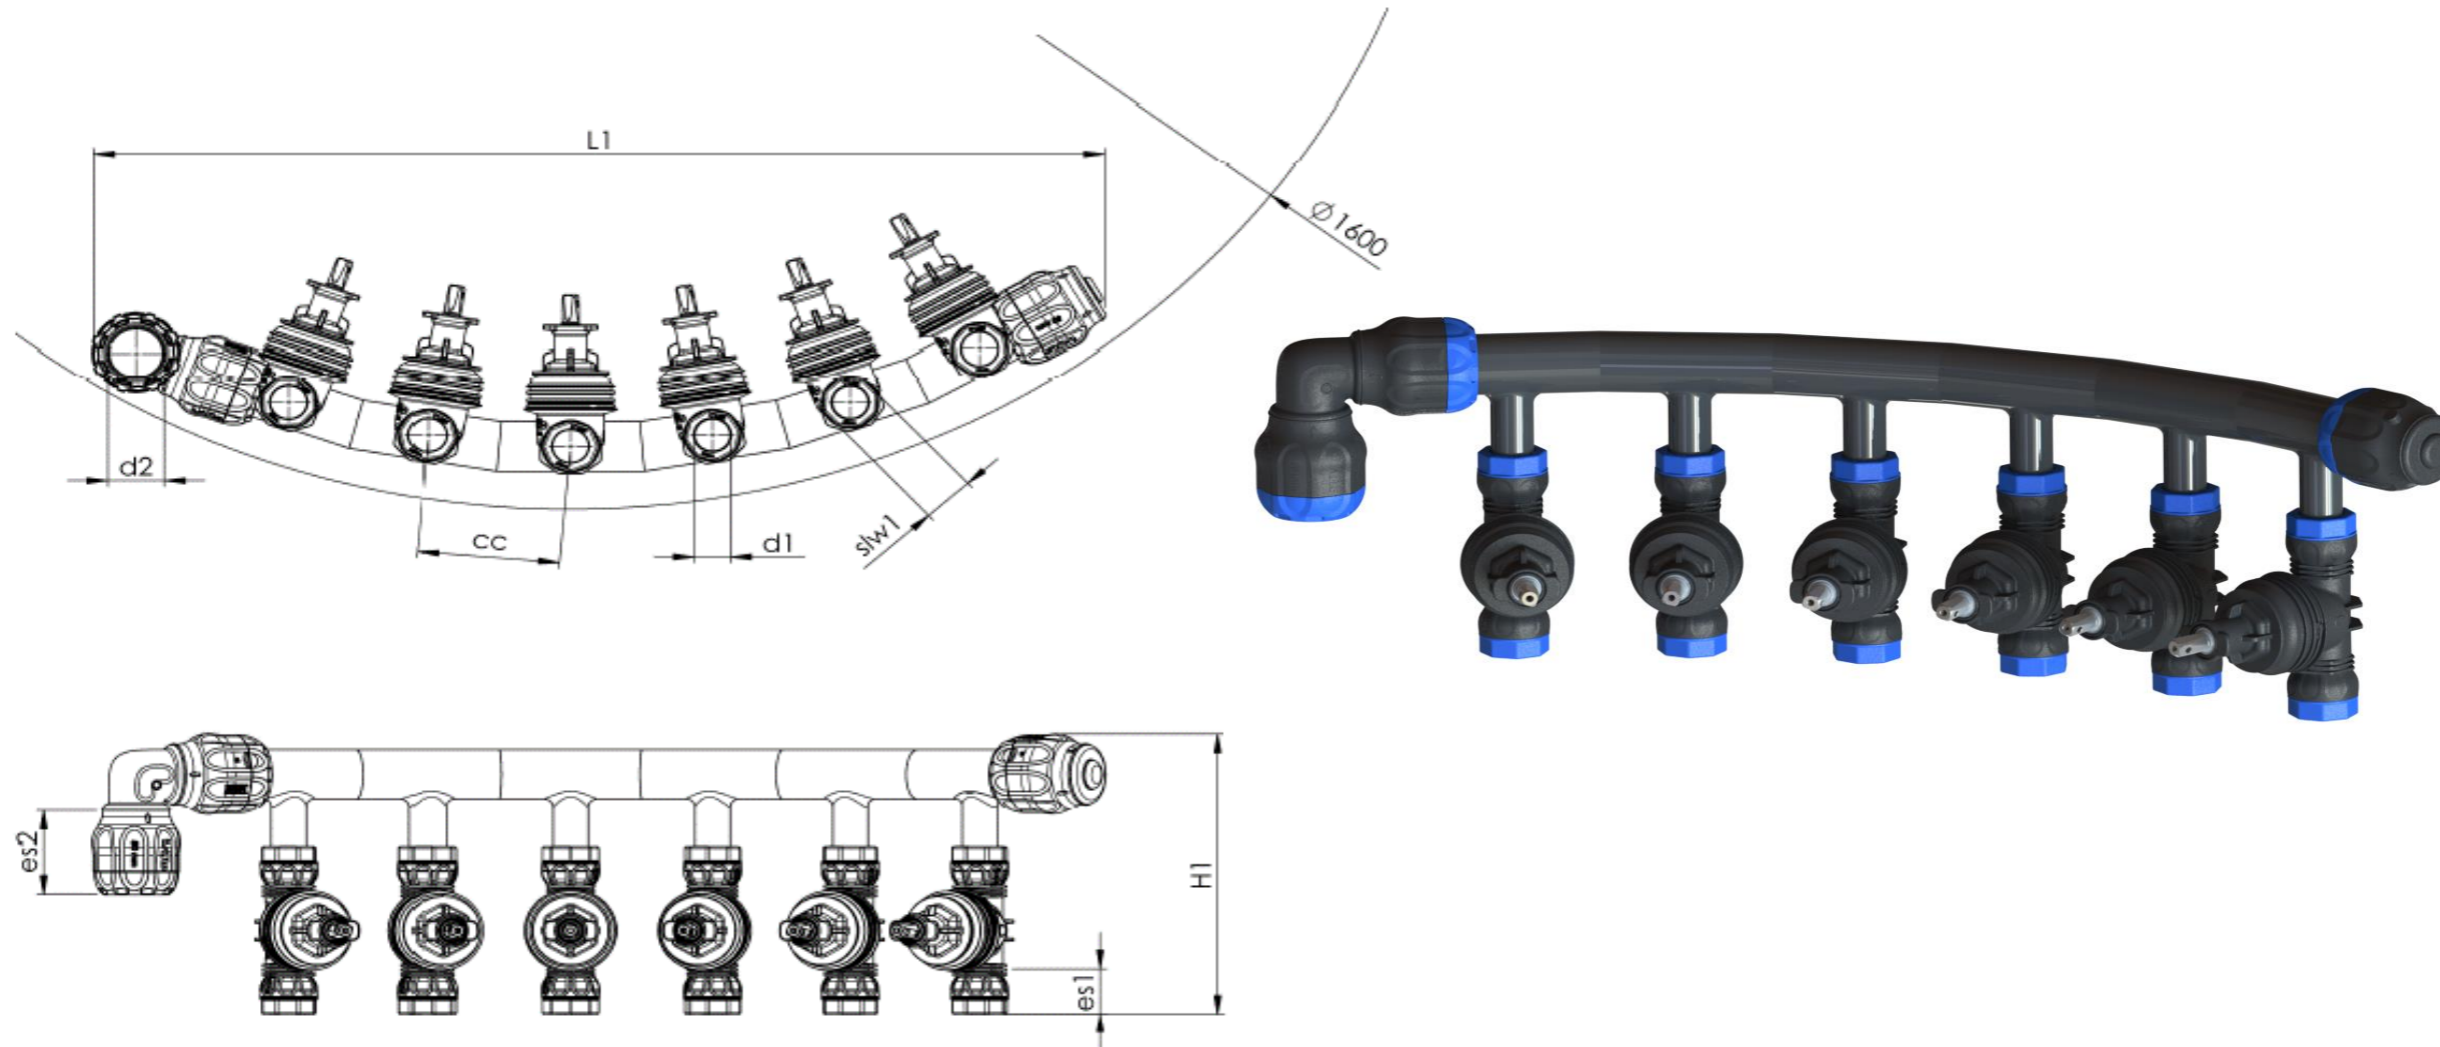

Type 146 / 147

RWG nr.	NRF	Dimension	Description	d1	d2	L1	slw1	es1	z1
8212474	5113315	32mm x R1"	ECO LINE overgang m/utv. rørgjenge	32	R1"	51	46	18	11
8212464	NA	32mm x R1 1/4"	ECO LINE overgang m/utv. rørgjenge	32	R1 1/4"	54	46	18	36
8212475	5113316	40mm x R1 1/4"	ECO LINE overgang m/utv. rørgjenge	40	R1 1/4"	57	61	20	12
8212476	5113584	50mm x R1 1/2"	ECO LINE overgang m/utv. rørgjenge	50	R1 1/2"	62	72	23	39
8212477	5113585	63mm x 2"	ECO LINE overgang m/utv. rørgjenge	63	R2"	68	90	25	43

Type 148

RWG nr.	NRF	Dimension	Description	d1	d2	L1	slw1	es1	z1
8212484	5113523	32mm x 1"	ECO LINE overgang m/innv. rørgjenge	1"	32	30	46	18	11
8212485	5113524	40mm x 1 1/4"	ECO LINE overgang m/innv. rørgjenge	1 1/4"	40	33	61	20	12
8212486	5114567	50mm x 1 1/2"	ECO LINE overgang m/innv. rørgjenge	1 1/2"	50	37	72	23	14
8212487	5114568	63mm x 2"	ECO LINE overgang m/innv. rørgjenge	2"	63	41	90	25	16

Type 250

RWG nr.	NRF	Dimension	Description	Ø Manhole	d1	d2	slw1	L1	cc	es1	es2	H1
8212514	3381411	4 valves 32mm - Ø1200	ECO LINE Manifold	1200	32	50	39	688	130	51	84	282
8212534	3381412	6 valves 32mm - Ø1600	ECO LINE Manifold	1600	32	50	39	918	130	51	84	282
8212554	3381413	8 valves 32mm - Ø1600	ECO LINE Manifold	1600	32	50	39	735	130	51	84	556
8212574	3381416	10 valves 32mm - Ø1600	ECO LINE Manifold	1600	32	50	39	959	130	51	84	548
8212594	3381414	12 valves 32mm - Ø1600	ECO LINE Manifold	1600	32	50	39	1015	130	51	84	548
8212515	3381256	4 valves 40mm - Ø1200	ECO LINE Manifold	1200	40	63	53	751	143	59	82	305
8212535	3381257	6 valves 40mm - Ø1600	ECO LINE Manifold	1600	40	63	53	1003	143	59	82	305