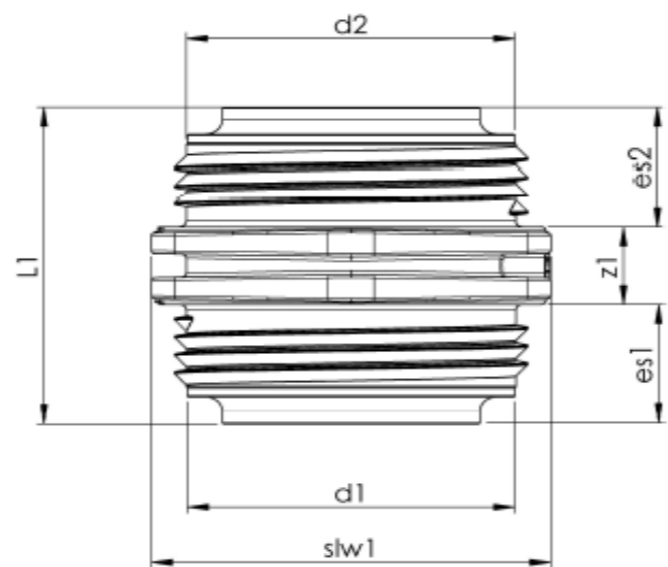

Type 101

RWG nr.	NRF	Dimension	Description	d1	d2	L1	slw1	slw2	es1	es2	z1	z2	Max distance between pipe ends
8211013	2564321	25mm	Rep.muffe 25x25 mm	25	25	126	39	39	min. 42 max. 58	min. 42 max. 58	min. 5	min. 5	42
8211014	2564322	32mm	Rep.muffe 32x32 mm	32	32	136	48	48	min. 51 max. 63	min. 51 max. 63	min. 5	min. 5	44
8211015	2561061	40mm	Rep.muffe 40x40 mm	40	40	174	53	53	min. 59 max. 79	min. 59 max. 79	min. 8	min. 8	56
8211016	2564323	50mm	Rep.muffe 50x50 mm	50	50	188	64	64	min. 63 max. 86	min. 63 max. 86	min. 8	min. 8	62
8211017	2561255	63mm	Rep.muffe 63x63 mm	63	63	226	78	78	min. 79 max. 103	min. 79 max. 103	min. 10	min. 10	62

Type 135

RWG nr.	NRF	Dimension	Description	d1	d2	L1	slw1	slw2	es1	z1
8211354	5113518	32mm - 25mm	ECO LINE Redus adapter	25	32	44	39	46	42	2
8211355	NA	40mm-32mm	ECO LINE Redus adapter	32	40	53	48	61	51	2
8211357	2561412	63mm - 50mm	ECO LINE Redus adapter	50	63	74	64	98	63	3,7

Type 136

RWG nr.	NRF	Dimension	Description	d1	D1	D2	L1	es1	z1	slw1
8211364	2561066	32x32mm	Eco Line - Sprint adapter	32	55	32	73	50	23	53

Type 144

RWG nr.	NRF	Dimension	Description	d1	d2	L1	slw1	es1	es2	z1
8211444	5113581	32mm x 32mm	ECO LINE dobbelt-nippel	32	32	48	46	18	18	12
8211445	5113582	40mm x 40mm	ECO LINE dobbelt-nippel	40	40	53	61	20	20	13
8211447	5113583	63mm x 63mm	ECO LINE dobbelt-nippel	63	63	66	90	25	25	16

Type 146 / 147

RWG nr.	NRF	Dimension	Description	d1	d2	L1	slw1	es1	z1
8212474	5113315	32mm x R1"	ECO LINE overgang m/utv. rørgjenge	32	R1"	51	46	18	11
8212464	NA	32mm x R1 1/4"	ECO LINE overgang m/utv. rørgjenge	32	R1 1/4"	54	46	18	36
8212475	5113316	40mm x R1 1/4"	ECO LINE overgang m/utv. rørgjenge	40	R1 1/4"	57	61	20	12
8212476	5113584	50mm x R1 1/2"	ECO LINE overgang m/utv. rørgjenge	50	R1 1/2"	62	72	23	39
8212477	5113585	63mm x 2"	ECO LINE overgang m/utv. rørgjenge	63	R2"	68	90	25	43