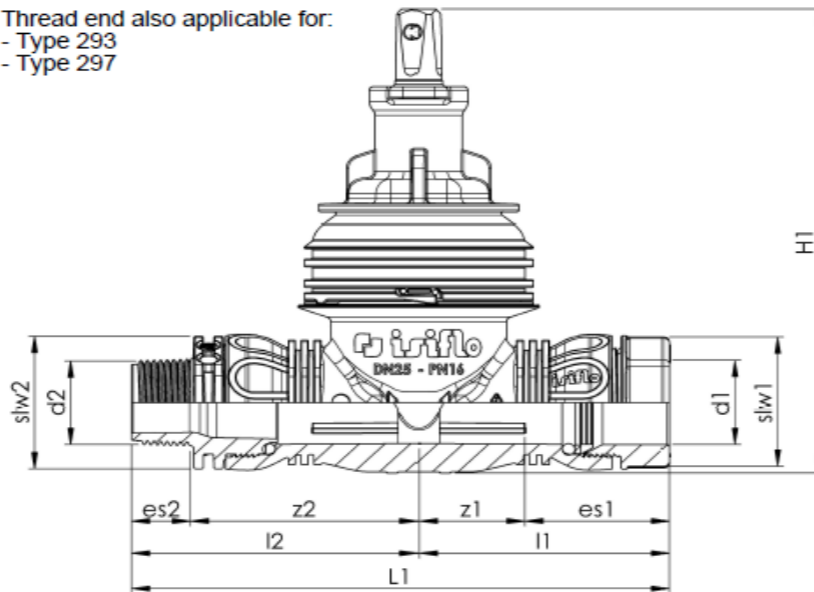

Type 290

RWG nr.	NRF	Dimension	Description	d1	d2	L1	l1	l2	es1	es2	H1
8212904	3381223	32mm x 32mm	ECO LINE Bakkekran m PE-ben	32	32	580	290	290	205	205	180
8212905	3381224	40mm x 40mm	ECO LINE Bakkekran m PE-ben	40	40	580	290	290	192	192	185
8212906	3381233	50mm x 50mm	ECO LINE Bakkekran m PE-ben	50	50	760	380	380	233	233	240
8212907	3381234	63mm x 63mm	ECO LINE Bakkekran m PE-ben	63	63	704	352	352	211	211	240

Thread end also applicable for:
 - Type 293
 - Type 297

Thread end also applicable for:
 - Type 293
 - Type 294

Type 295

RWG nr.	NRF	Dimension	Description	d1	d2	L1	l1	l2	es1	es2	z1	z2	H1
8212954	3381361	32mm x 32mm	ECO LINE Bakkekran m Sprint	32	32	245	122,5	122,5	50	50	72,5	72,5	180
8212955	3381362	40mm x 40mm	ECO LINE Bakkekran m Sprint	40	40	316	158	158	62	62	96	96	185
8212956	3381287	50mm x 50mm	ECO LINE Bakkekran m Sprint	50	50	450	225	225	84	84	141	141	240
8212957	3381288	63mm x 63mm	ECO LINE Bakkekran m Sprint	63	63	436	218	218	82	82	136	136	240