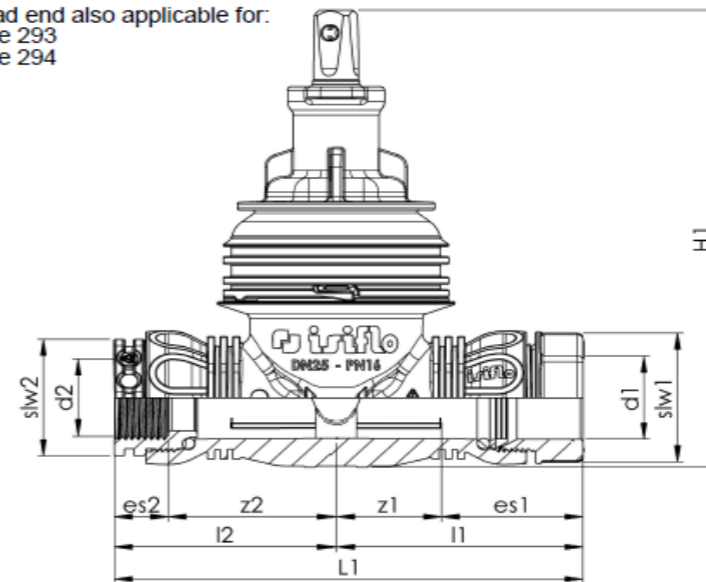

Type 290

RWG nr.	NRF	Dimension	Description	d1	d2	L1	l1	l2	es1	es2	H1
8212904	3381223	32mm x 32mm	ECO LINE Bakkekran m PE-ben	32	32	580	290	290	205	205	180
8212905	3381224	40mm x 40mm	ECO LINE Bakkekran m PE-ben	40	40	580	290	290	192	192	185
8212906	3381233	50mm x 50mm	ECO LINE Bakkekran m PE-ben	50	50	760	380	380	233	233	240
8212907	3381234	63mm x 63mm	ECO LINE Bakkekran m PE-ben	63	63	704	352	352	211	211	240

Thread end also applicable for:
 - Type 293
 - Type 297

Thread end also applicable for:
 - Type 293
 - Type 294

Type 295

RWG nr.	NRF	Dimension	Description	d1	d2	L1	l1	l2	es1	es2	z1	z2	H1
8212954	3381361	32mm x 32mm	ECO LINE Bakkekran m Sprint	32	32	245	122,5	122,5	50	50	72,5	72,5	180
8212955	3381362	40mm x 40mm	ECO LINE Bakkekran m Sprint	40	40	316	158	158	62	62	96	96	185
8212956	3381287	50mm x 50mm	ECO LINE Bakkekran m Sprint	50	50	450	225	225	84	84	141	141	240
8212957	3381288	63mm x 63mm	ECO LINE Bakkekran m Sprint	63	63	436	218	218	82	82	136	136	240