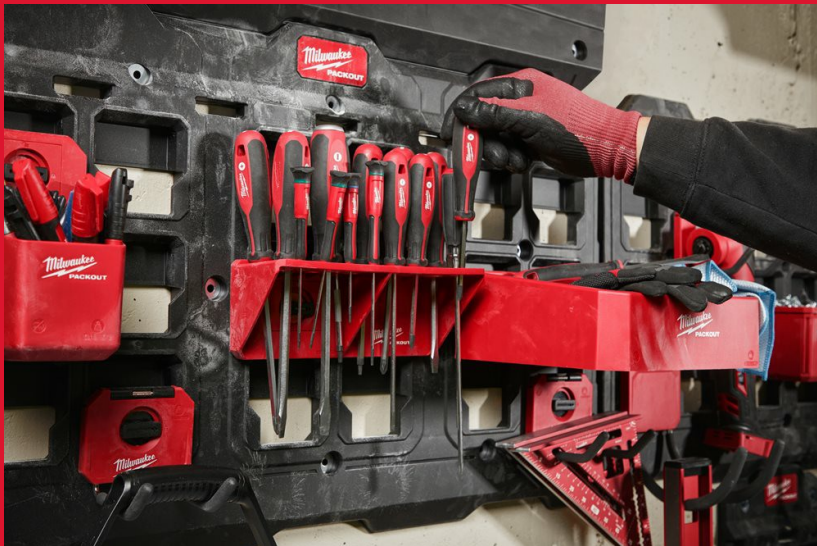

### PACKOUT™ OPPBEVARINGSHYLLER

- Enkel og rask tilgang.
- Sikker og enkel montering med klikk og lås.
- Tilpass helt etter egne behov.
- En del av PACKOUT™ systemet.

Article Number	4932480711
Dimensjoner (mm)	90 x 236 x 90
Kapasitet [kg]	9
Pakkens innhold	1
Type	Oppbevar skrutrekkere