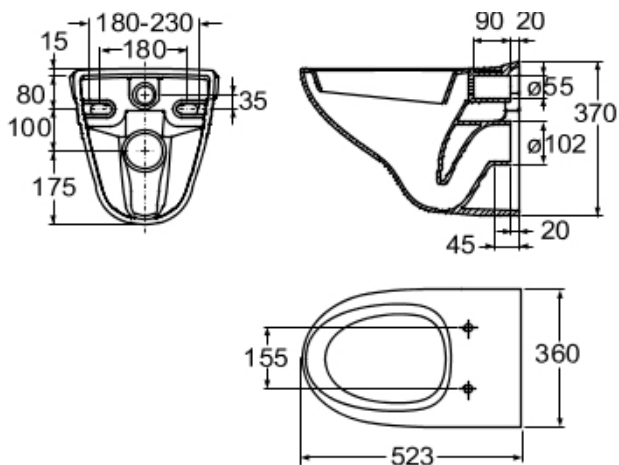

God

**Øvrige opplysninger**

Geberit AS

**Porsgrund Seven D veggskål 78215**

**4. TEKNISK SERVICE**

<b>Produsent/importør</b>	Geberit AS
<b>Postadresse</b>	Luhrtoppen 2
<b>Postnr. og poststed</b>	1470 Lørenskog
<b>E-mejl / Webb</b>	<a href="mailto:order.no@geberit.com">order.no@geberit.com</a> <a href="http://www.porsgrundbad.no">www.porsgrundbad.no</a>

Porselensproduktenes hovedmål tol. ±2%