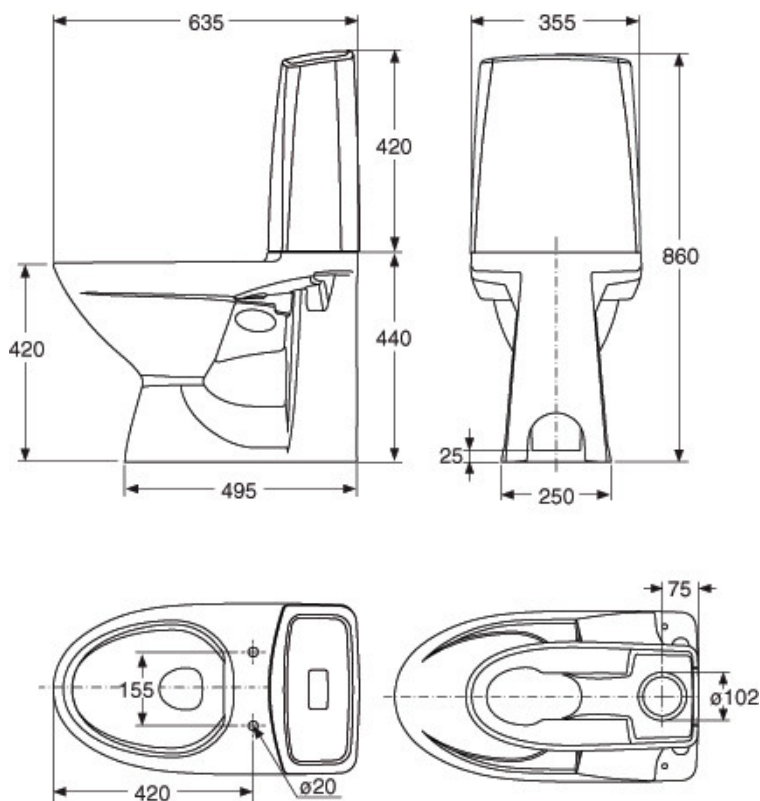

Geberit AS

Porsgrund Glow WC skjult S-lås, for liming

4. TEKNISK SERVICE

Produsent/importør	Geberit AS
Postadresse	Luhrtoppen 2
Postnr. og poststed	1470 Lørenskog
E-mejl / Webb	order.no@geberit.com www.porsgrundbad.no

Porselensproduktene hovedmål tol. ±2%