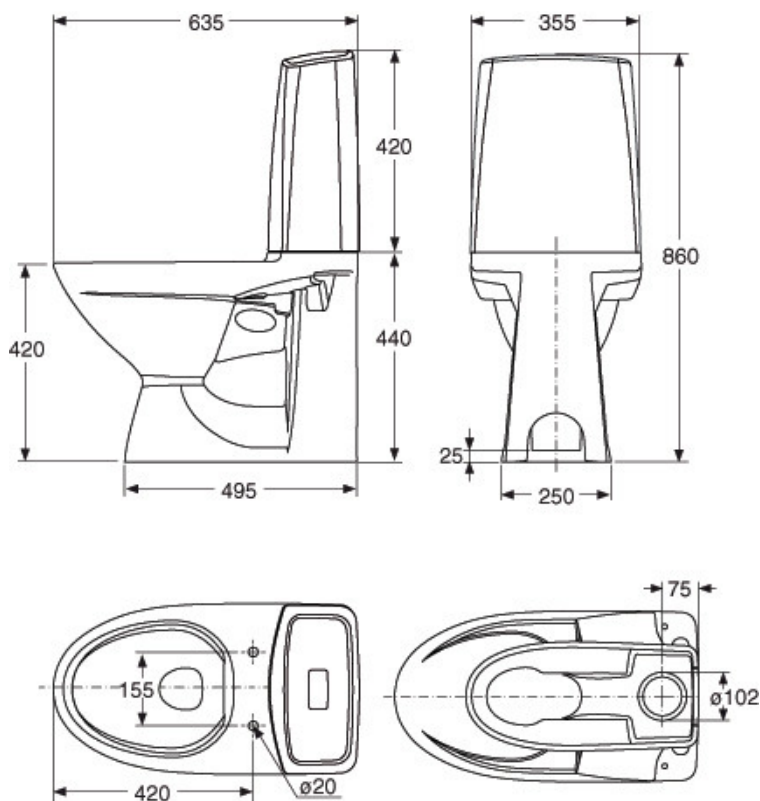

Geberit AS

**Porsgrund Glow WC skjult S-lås, for liming**

**1. PRODUKTBESKRIVELSE**

Porsgrund Glow Rimfree 60 gulvklosett med skjult S-lås og helt uten spylekant.  
Sete bestilles separat. Sittehøyde uten sete 42 cm. 4/2 liter spyling.

«God»

**Øvrige opplysninger**

Geberit AS

**Porsgrund Glow WC skjult S-lås, for liming**

**4. TEKNISK SERVICE**

<b>Produsent/importør</b>	Geberit AS
<b>Postadresse</b>	Luhrtoppen 2
<b>Postnr. og poststed</b>	1470 Lørenskog
<b>E-mejl / Webb</b>	<a href="mailto:order.no@geberit.com">order.no@geberit.com</a> <a href="http://www.porsgrundbad.no">www.porsgrundbad.no</a>

Porselensproduktenes hovedmål tol. ±2%