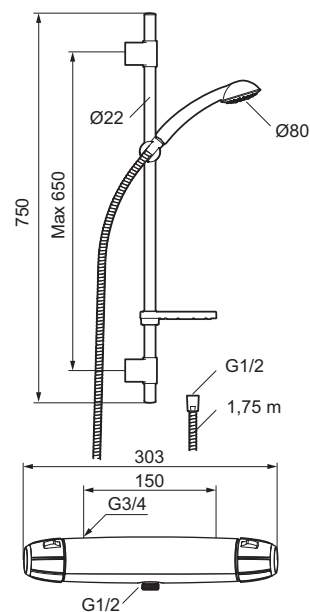

# Dusjpakke, 9000E II

Beskyttelsesmodul 

- Sikkerhetsbatteri med dusjgarnityr
- Trykk- og termostatstyrt
- EcoSafe® blander
- Med tilbakeslagsventiler etter standard EN 1717
- Sperreknapp v/38°C
- Sperreknapp mengde Eco

- Hånddusj med kalkavvisende sil
- Eco Flow 9 l/min
- Transparent såpeskål
- Glidestangen har fleksibelt øvre veggfeste

FM Mattsson 9000E dusjpakke gjør det enkelt for deg. 9000E dusjpakke er en alt-i-ett-pakke, som inneholder dusjsett, dusjstang og dusjbatteri. Her er det et optimert samspill mellom form og funksjon. FM Mattsson 9000E viser vei for en ny generasjon blandebatterier, som er miljøtilpasset ned til minste detalj.