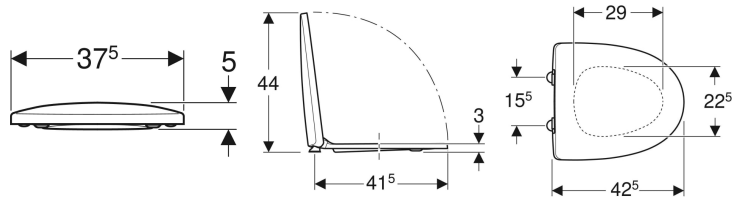

### Egenskaper

- Toalettlokk overlappende
- Hardt sete

### Tekniske data

Materiale	Duroplast
Boltavstand	15.5 cm

### Leveringsomfang

- Toalettsete

Art. nr.	NRF nr.	Farge / overflate	Quick-Release-hengsler	SoftClose	Feste	Hengselmateriale	kr/stk Ekskl. mva.	kr/stk Inkl. mva.
502.423.00.1	6046525	Hvit / Blank	Ja	Nei	Nedenfra	Syrefast stål	856	1.070
502.422.00.1	6046526	Hvit / Blank	Ja	Ja	Nedenfra	Forkrommet messing	1.934	2.418