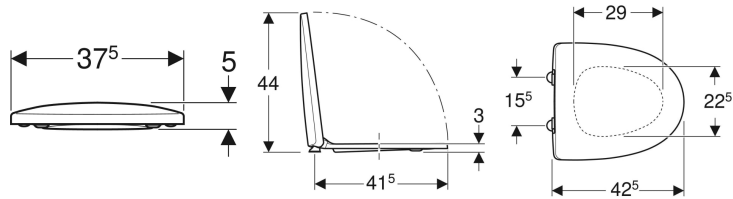

Porsgrund Sign toalettsete, hardt

Eksempelbilde

Egenskaper

- Toalettlokk overlappende
- Hardt sete

Tekniske data

Materiale	Duroplast
Boltavstand	15.5 cm

Leveringsomfang

- Toalettsete

Art. nr.	NRF nr.	Farge / overflate	Quick-Release-hengsler	SoftClose	Feste	Hengselmateriale	kr/stk Ekskl. mva.	kr/stk Inkl. mva.
502.423.00.1	6046525	Hvit / Blank	Ja	Nei	Nedenfra	Syrefast stål	856	1.070
502.422.00.1	6046526	Hvit / Blank	Ja	Ja	Nedenfra	Forkrommet messing	1.934	2.418