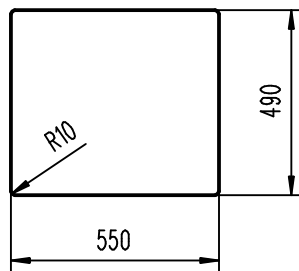

Ausschnitt M 1:20

				Maßstab 1:10					
				Nemo (CT) / Vero (CD) N-100					
		2006	Datum					Name	
		Bearb.	02.06.					HÄ	
		Gepr.							
		Norm							
				SCHOCK ◀ Hofbauerstraße 1 · D-94209 REGEN		4.06.700.04.00			
								Blatt	
Zust.	Änderung	Datum	Name			Bl.			