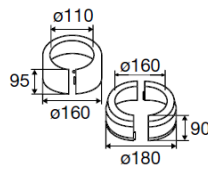

WC-mansjetter

Veggrosett 110x174x40 mm

NRF nr.: 618 83 96
 Beskrivelse: Veggrosett H: 45 mm
 Materiale: PP

Gulvrosett 110x174x100 mm

NRF nr.: 618 83 97
 Beskrivelse: Gulvrosett H: 45 mm
 Materiale: PP

Muffeskjulere

Materiale: PP

NRF nr.	Art. navn, beskrivelse	Dimensjon
618 83 68	Muffeskjuler 2-delt. Passer over rør med 4" muffe.	180x160x90 mm
RSK nr.	Art. navn, beskrivelse	Dimensjon
808 20 00	Gulvrosett for WC *	160x110x95 mm

* Ikke lagervare.
 Kan bestilles

WC-bend 90°, MKB3190

NRF nr.: 618 83 72
 Beskrivelse: Bend 90 grader
 Materiale: PP / TPE
 Toalett utvendig: Ø 90-112 mm.
 Avlopsrør innvendig: Ø 99-105 mm.

WC-bend, MKBAR90

NRF nr.: 618 83 74
 Beskrivelse: Bend 90 grader, justérbar
 Materiale: PP / TPE
 Toalett utvendig: Ø 90-112 mm.
 Avlopsrør innvendig: Ø 99-105 mm.

WC-bend 90°, MKBB3190

NRF nr.: 618 83 73
 Beskrivelse: Bend 90 grader med avstikk 32 mm.
 Materiale: PP / TPE
 Toalett utvendig: Ø 90-112 mm.
 Avlopsrør innvendig: Ø 99-105 mm.