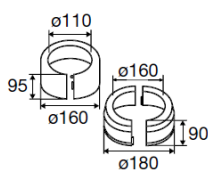

WC-mansjetter

Veggrosett 110x174x40 mm

NRF nr.: 618 83 96
 Beskrivelse: Veggrosett H: 45 mm
 Materiale: PP

Gulvrosett 110x174x100 mm

NRF nr.: 618 83 97
 Beskrivelse: Gulvrosett H: 45 mm
 Materiale: PP

Muffeskjulere

Materiale: PP

NRF nr.	Art. navn, beskrivelse	Dimensjon
618 83 68	Muffeskjuler 2-delt. Passer over rør med 4" mufte.	180x160x90 mm

RSK nr.	Art. navn, beskrivelse	Dimensjon
808 20 00	Gulvrosett for WC *	160x110x95 mm

* Ikke lagervare.
 Kan bestilles

WC-bend 90°, MKB3190

NRF nr.: 618 83 72
 Beskrivelse: Bend 90 grader
 Materiale: PP / TPE
 Toalett utvendig: Ø 90-112 mm.
 Avlopsrør innvendig: Ø 99-105 mm.

WC-bend, MKBAR90

NRF nr.: 618 83 74
 Beskrivelse: Bend 90 grader, justérbar
 Materiale: PP / TPE
 Toalett utvendig: Ø 90-112 mm.
 Avlopsrør innvendig: Ø 99-105 mm.

WC-bend 90°, MKBB3190

NRF nr.: 618 83 73
 Beskrivelse: Bend 90 grader med avstikk 32 mm.
 Materiale: PP / TPE
 Toalett utvendig: Ø 90-112 mm.
 Avlopsrør innvendig: Ø 99-105 mm.