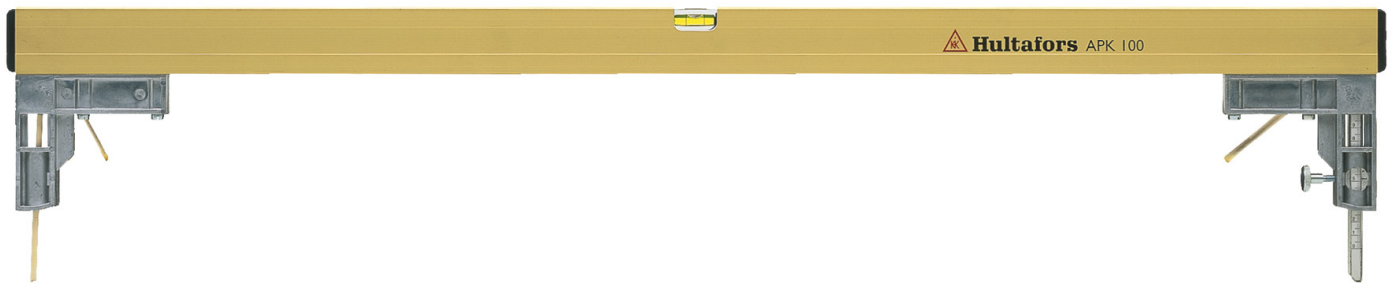

# Hellningsvater APK

Best. nr	Modell	Lengde	Libeller	Antall/f.pk
402501	APK 100	1000 mm	1	1 stk.
402511	Stillpinne	-	-	1 stk.
402521	Vinkel SP	-	-	1 stk.
402531	Vinkel	-	-	1 stk.

## Hellningsvater APK

Hellningsvater med stillbar måleenhet gradert opp til 10% hellning. Produsert av sterk aluminiumsprofil som måler 50x24 mm og veier 740 g/m. Uknuselige blokklibeller med svært høy gjennomsiktighet og holdbarhet. Vannrett libelle med forstørrelsesglass og selvlysende reflektor.

- Libellens radie er 200 mm, noe som gir en følsomhet på 10 mm/m.
- Toleranse i normalposisjon  $\pm 0,5$  mm/m.
- Libellvæsken er en lettflytende, farget oljeblanding som gir boblen optimal bevegelse.
- Motstandskraftig mot ultrafiolett lys og temperatursvingninger.
- Boblen påvirkes ikke av statisk elektrisitet ettersom væsken er antistatisk.