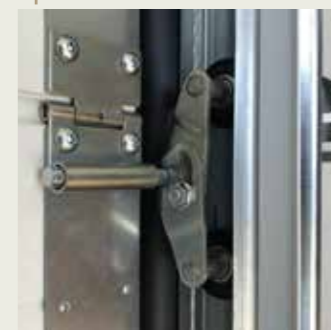

Doble løpehjul.