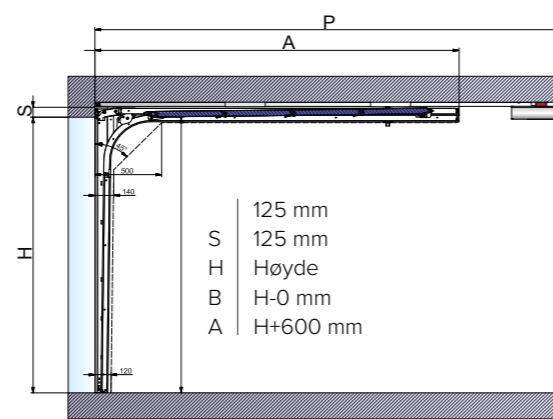

STREKKFJÆR MED MOTOR