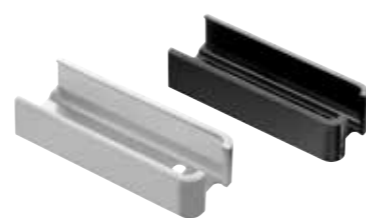

FJERNKONTROLLHOLDER TIL PEARL, HVIT/SORT
Holder til feste på vegg. Hvit eller sort.

NOBB NR: 55363556 / 55363560
150,- (120,- ekskl. mva.)