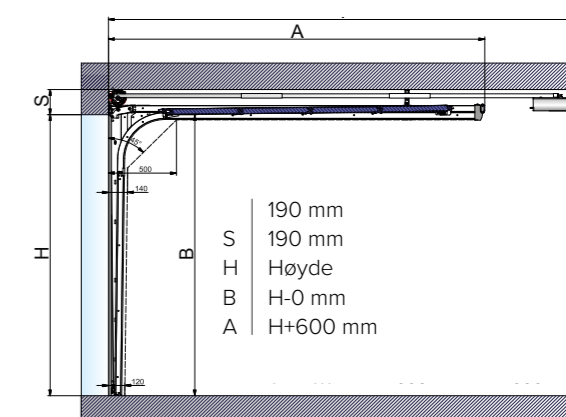

FRONTMONTERT TORSJON MED MOTOR