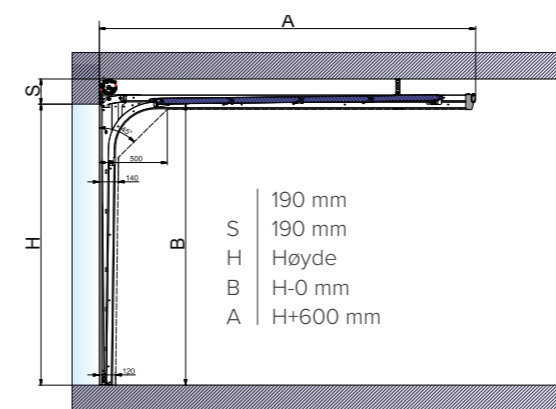

FRONTMONTERT TORSJON UTEN MOTOR