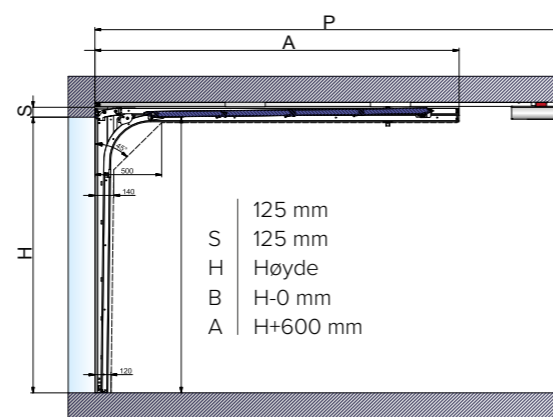

STREKKFJÆR MED MOTOR