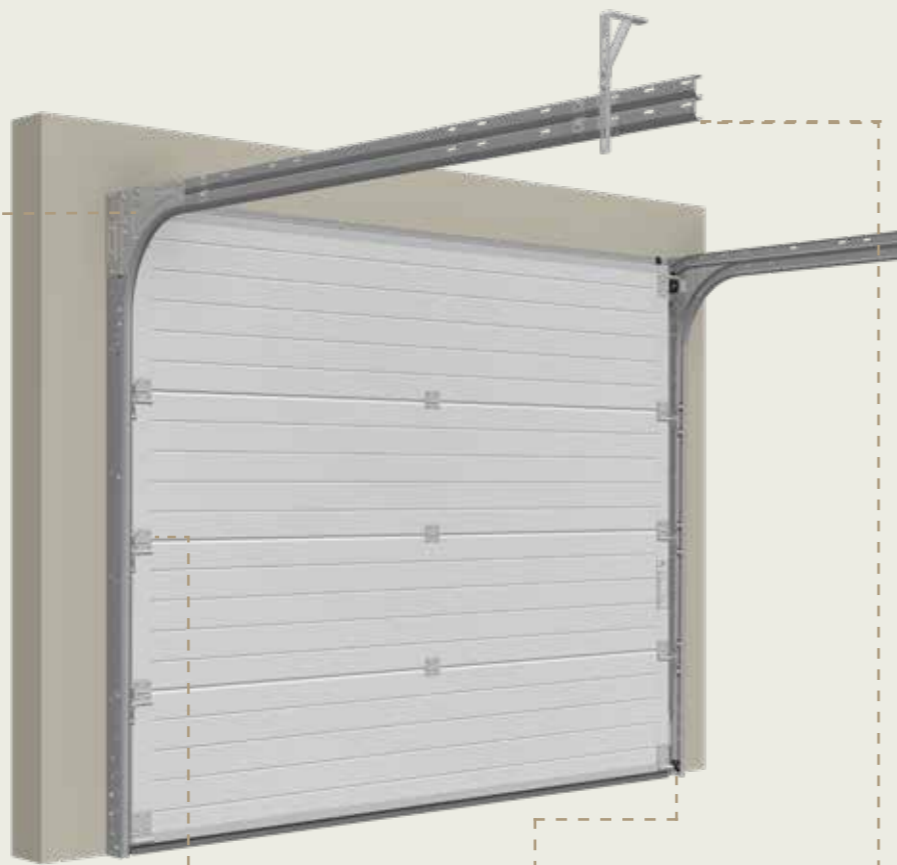

STREKKFJÆRSYSTEM

Strekfjærene kommer ferdig montert, og sitter skjult inne i skinnesystemet. Dette gjør monteringsjobben enklere og krever lite overhøyde i garasjen. Strekkfjærne er doble, noe som gir en port med optimal sikkerhet.

Porter med strekkfjær krever kun overhøyde (S) på 7,5 cm uten motor og 12,5 cm med motor.

Kraftig beslag på hele 1,5 mm tykkelse i galvanisert stål.