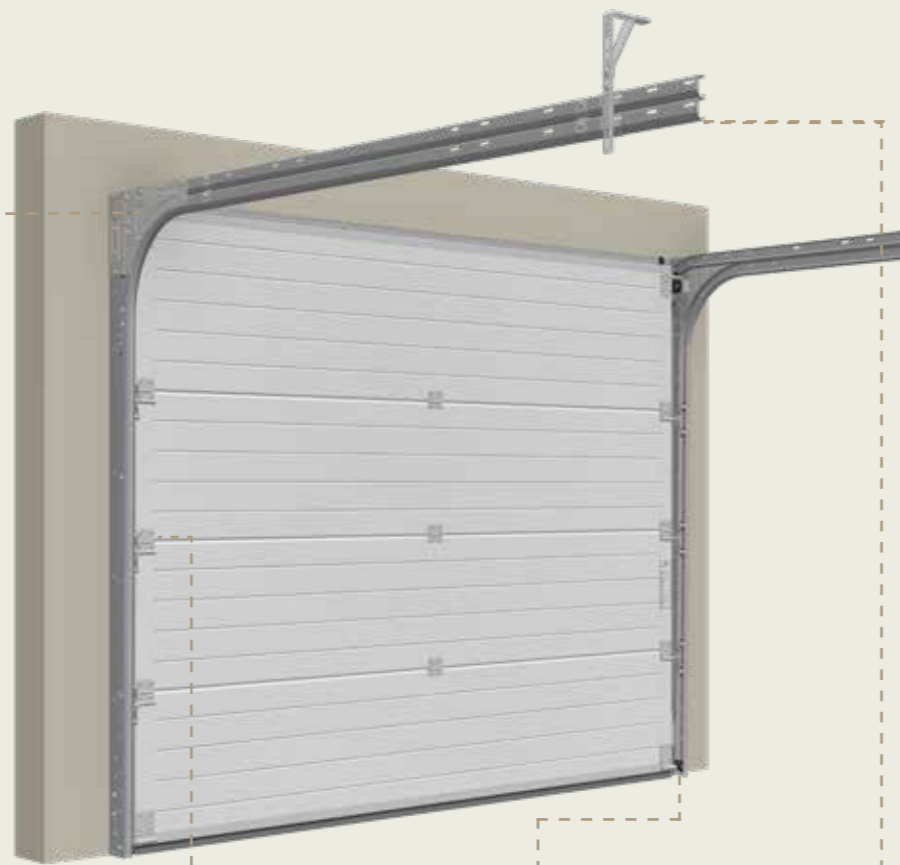

STREKKFJÆRSYSTEM

Strekfjærene kommer ferdig montert, og sitter skjult inne i skinnesystemet. Dette gjør monteringsjobben enklere og krever lite overhøyde i garasjen. Strekkfjærne er doble, noe som gir en port med optimal sikkerhet.

Porter med strekkfjær krever kun overhøyde (S) på 7,5 cm uten motor og 12,5 cm med motor.

Kraftig beslag på hele 1,5 mm tykkelse i galvanisert stål.