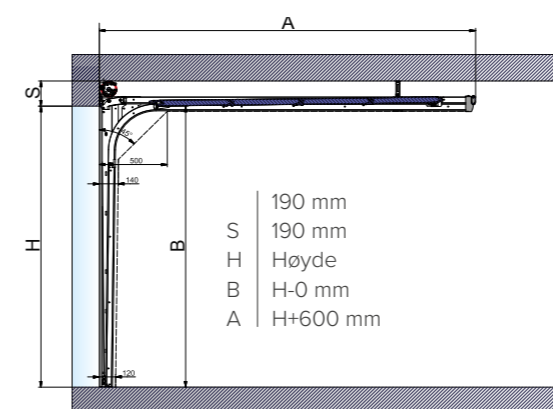

FRONTMONTERT TORSJON UTEN MOTOR