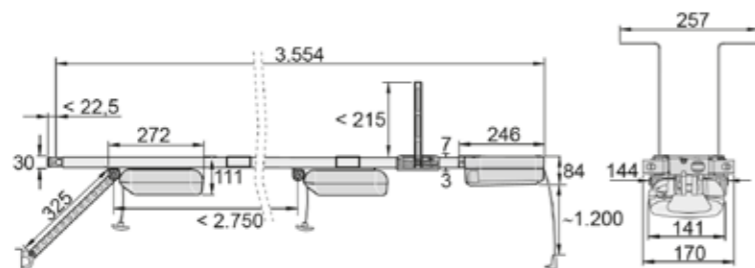

MÅL PORTÅPNER (P)

PRISLISTE

NOBB NR	TILBEHØR	Inkl. mva.	Ekskl. mva.
55363821	APPSTYRING AV PORT SOMWEB	4 850	3 880
55834013	FESTEBRACKETT FOR HARMONIE ÅPNER	325	260
55834005	FINGERSKANNER ENTRASYS+	4 175	3 340
55363556	FJERNKONTROLL HOLDER TIL PEARL HVIT	150	120
55363560	FJERNKONTROLL HOLDER TIL PEARL SORT	150	120
55363465	FJERNKONTROLL PEARL HVIT/ROSA	1300	1040
55363473	FJERNKONTROLL PEARL HVIT/RUSTFRITT	1300	1040
55363484	FJERNKONTROLL PEARL SORT/ROSA	1300	1040
55363492	FJERNKONTROLL PEARL SORT/RØD	1300	1040
55363681	FJERNKONTROLL PEARL STATUS HVIT	1525	1220
55363677	FJERNKONTROLL PEARL STATUS SORT	1525	1220
55363700	FJERNKONTROLL PEARL VIBE HVIT/RF	1525	1220
55363503	FJERNKONTROLL PEARL VIBE HVIT/ROSA	1525	1220
55363518	FJERNKONTROLL PEARL VIBE SORT/ROSA	1525	1220
55363522	FJERNKONTROLL PEARL VIBE SORT/RØD	1525	1220
55499602	FOTOCELLE TIL BASE	1925	1540
55363575	FUKTSENSOR SENSO	1250	1000
60053957	GULVLIST (6 METER)	1875	1500
60054318	HOMELINK PLUG ADAPTER	1600	1280
55363613	KODETASTATUR TELECODY	1725	1380
55499598	LÅS INNFELT TIL GARASJEPORT *	2 600	2 080
57377505	LÅS INNVENDIG TIL GARASJEPORT *	225	180
55499583	LÅS UTVENDIG TIL GARASJEPORT *	1600	1280
55363632	NØDÅPNER GARASJEPORT	700	560
60053965	PORTVENTIL	1150	920
55363344	PORTÅPNER HARMONIE BASE 400 N	3 675	2 940
55363352	PORTÅPNER HARMONIE BASE+ 800 N	5 825	4 660
55363363	PORTÅPNER HARMONIE PRO+ 1100 N	9 825	7 860
55363772	PORTÅPNER HARMONIE BASE+ 1100 N	8 350	6 680
55363658	SKINNEFORLENGER 3,0 M **	1000	800
55784744	SKINNEFORLENGER 3,5 M **	1 225	980
57872432	TAKFESTE 50 CM FOR GARASJEPORT	125	100
55363586	TRYKKNAPP INNVENDIG	450	360
55363594	TRYKKNAPP INNVENDIG SOMTOUCH HVIT	1600	1280
55363605	TRYKKNAPP INNVENDIG SOMTOUCH SORT	1600	1280
52333294	VEDLIKEHOLDSSPRAY GARASJEPORT	300	240
56646043	VINDU FIRKANTET 230X230MM	1475	1180
55499617	VINDU FIRKANTET 310X310MM	1650	1320
55499636	VINDU REKTANGULERT 610X203CM	2 025	1620
55499621	VINDU REKTANGULERT 980X140 MM	3 650	2 920
57253715	VINDU RUNDT M/RUSTFRI STÅLRAMME Ø24	1525	1220
55499572	VINDU RUNDT M/RUSTFRI STÅLRAMME Ø33	1825	1460
	YTTERDØR SISSEL	6 135	4 908
	YTTERDØR SILJE	6 135	4 908

* Inn- og utvendig lås, kommer umontert i egen kolle.

** For porter > 2375 mm høyde må skinneforlenger benyttes.