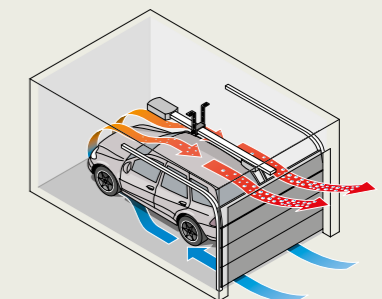

Med SENSO installert i din Harmonie portåpner (base+ og pro+), minimerer du faren for mugg i garasjen!

APPSTYRING AV PORT - SOMWEB

SomWeb kobles enkelt til din portåpner. Fra din smarttelefon kan du åpne, lukke og holde oversikt over porten din til en hver tid, fra hvor som helst.

Du kan legge til, fjerne eller endre brukerne direkte fra appen eller på PC/MAC, og kan styre opp til 10 porter.

Enheten kobler seg enkelt opp mot ditt hjemmenettverk, slik at den har tilgang til internett og kan snakke med appen.

Den er også mulig å installere uten internett. Mobilen brukes som fjernkontroll, men kun når den er innenfor rekkevidde.

NOBB NR: 55363821
4 850,- (3 880,- ekskl. mva.)