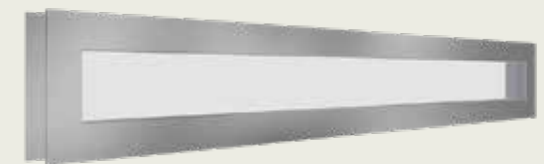

KVADRATISK VINDU 230X230

Stålramme og herdet, klart glass.
Mål: 230x230 mm.

NOBB NR: 56646043
1 475,- (1 180,- ekskl. mva.)

REKTANGULÆRT VINDU 610X203

Stålramme og herdet, klart glass.
Mål: 610x203 mm.

NOBB NR: 55499636
2 025,- (1 620,- ekskl. mva.)