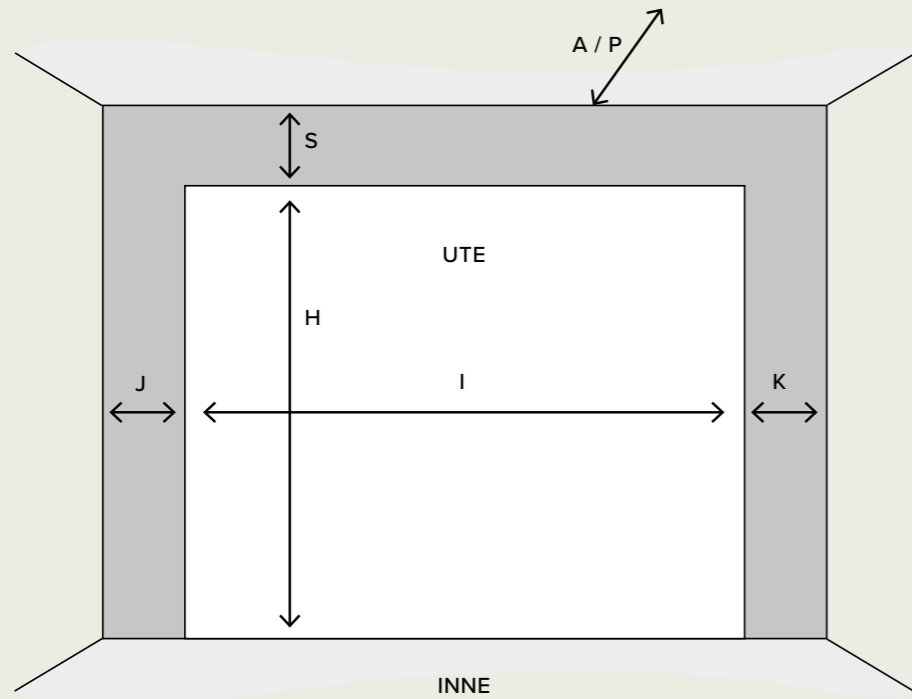

STREKKFJÆR MED MOTOR

FRONTMONTERT TORSJON UTEN MOTOR

FRONTMONTERT TORSJON MED MOTOR

MÅLSETT PORTÅPNINGEN

PRISLISTE

Husk å ta mål av portåpningen før bestilling. Notér målene i skjema under.

- I = Netto bredde lysåpning: _____ mm
- H = Netto høyde lysåpning: _____ mm
- J = Venstre sideplass (min. 95 mm): _____ mm
- K = Høyre sideplass (min. 95 mm): _____ mm
- S = Overhøyde (min. se s. 16-17): _____ mm
- A/P = Fri innvendig plass: _____ mm