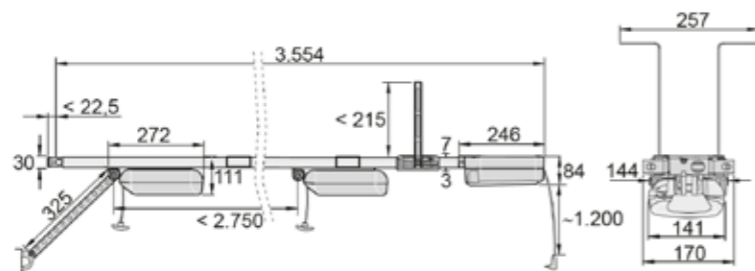

MÅL PORTÅPNER (P)

NOBB NR	TILBEHØR	Inkl. mva.	Ekskl. mva.
55363821	APPSTYRING AV PORT SOMWEB	4 850	3 880
55834013	FESTEBRACKETT FOR HARMONIE ÅPNER	325	260
55834005	FINGERSKANNER ENTRASYS+	4 175	3 340
55363556	FJERNKONTROLL HOLDER TIL PEARL HVIT	150	120
55363560	FJERNKONTROLL HOLDER TIL PEARL SORT	150	120
55363465	FJERNKONTROLL PEARL HVIT/ROSA	1300	1040
55363473	FJERNKONTROLL PEARL HVIT/RUSTFRITT	1300	1040
55363484	FJERNKONTROLL PEARL SORT/ROSA	1300	1040
55363492	FJERNKONTROLL PEARL SORT/RØD	1300	1040
55363681	FJERNKONTROLL PEARL STATUS HVIT	1525	1220
55363677	FJERNKONTROLL PEARL STATUS SORT	1525	1220
55363700	FJERNKONTROLL PEARL VIBE HVIT/RF	1525	1220
55363503	FJERNKONTROLL PEARL VIBE HVIT/ROSA	1525	1220
55363518	FJERNKONTROLL PEARL VIBE SORT/ROSA	1525	1220
55363522	FJERNKONTROLL PEARL VIBE SORT/RØD	1525	1220
55499602	FOTOCELLE TIL BASE	1925	1540
55363575	FUKTSENSOR SENSO	1250	1000
60053957	GULVLIST (6 METER)	1875	1500
60054318	HOMELINK PLUG ADAPTER	1600	1280
55363613	KODETASTATUR TELECODY	1725	1380
55499598	LÅS INNFELT TIL GARASJEPORT *	2 600	2 080
57377505	LÅS INNVENDIG TIL GARASJEPORT *	225	180
55499583	LÅS UTVENDIG TIL GARASJEPORT *	1600	1280
55363632	NØDÅPNER GARASJEPORT	700	560
60053965	PORTVENTIL	1150	920
55363344	PORTÅPNER HARMONIE BASE 400 N	3 675	2 940
55363352	PORTÅPNER HARMONIE BASE+ 800 N	5 825	4 660
55363363	PORTÅPNER HARMONIE PRO+ 1100 N	9 825	7 860
55363772	PORTÅPNER HARMONIE BASE+ 1100 N	8 350	6 680
55363658	SKINNEFORLENGER 3,0 M **	1000	800
55784744	SKINNEFORLENGER 3,5 M **	1 225	980
57872432	TAKFESTE 50 CM FOR GARASJEPORT	125	100
55363586	TRYKKNAPP INNVENDIG	450	360
55363594	TRYKKNAPP INNVENDIG SOMTOUCH HVIT	1600	1280
55363605	TRYKKNAPP INNVENDIG SOMTOUCH SORT	1600	1280
52333294	VEDLIKEHOLDSSPRAY GARASJEPORT	300	240
56646043	VINDU FIRKANTET 230X230MM	1475	1180
55499617	VINDU FIRKANTET 310X310MM	1650	1320
55499636	VINDU REKTANGULERT 610X203CM	2 025	1620
55499621	VINDU REKTANGULERT 980X140 MM	3 650	2 920
57253715	VINDU RUNDT M/RUSTFRI STÅLRAMME Ø24	1525	1220
55499572	VINDU RUNDT M/RUSTFRI STÅLRAMME Ø33	1825	1460
	YTTERDØR SISSEL	6 135	4 908
	YTTERDØR SILJE	6 135	4 908

* Inn- og utvendig lås, kommer umontert i egen kolloi.

** For porter > 2375 mm høyde må skinneforlenger benyttes.