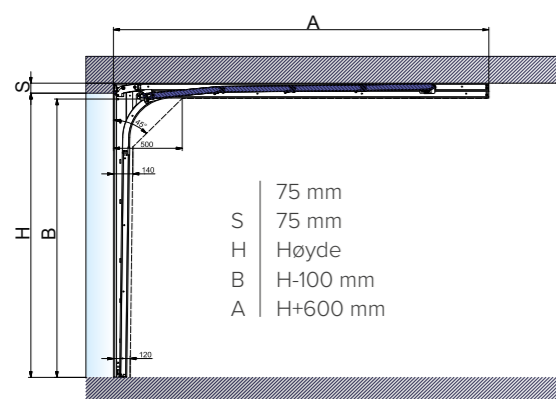

Porter over 5 m bredde får 5 cm lavere innkjøringshøyde grunnet pålagt avstiver.

Hjørneavstiver.

Torsjonsfjær for større porter.

Doble løpehjul.

Kraftig beslag på hele 1,5 mm tykkelse i galvanisert stål.

STREKKFJÆR UTEN MOTOR