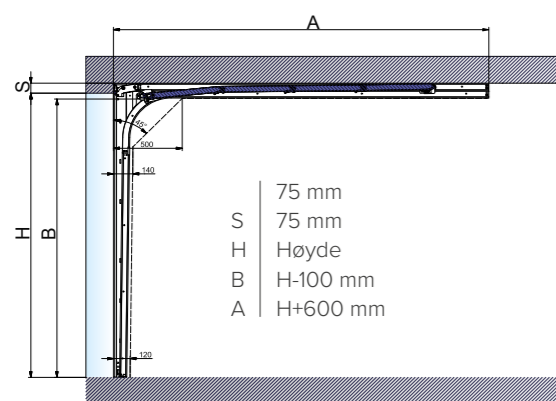

STREKKFJÆR UTEN MOTOR