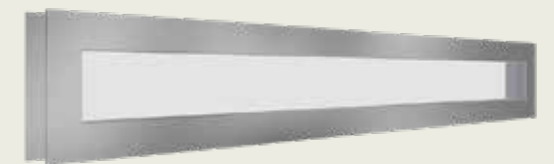

REKTANGULÆRT VINDU 980X140

Stålramme og herdet, klart glass.
Mål: 980x140 mm.

NOBB NR: 55499621
3 650,- (2 920,- ekskl. mva.)