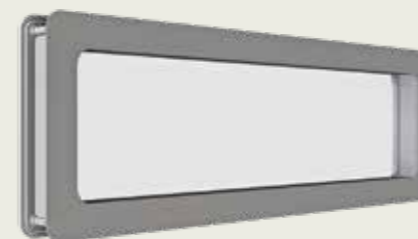

REKTANGULÆRT VINDU 610X203

Stålramme og herdet, klart glass.
Mål: 610x203 mm.

NOBB NR: 55499636
2 025,- (1 620,- ekskl. mva.)