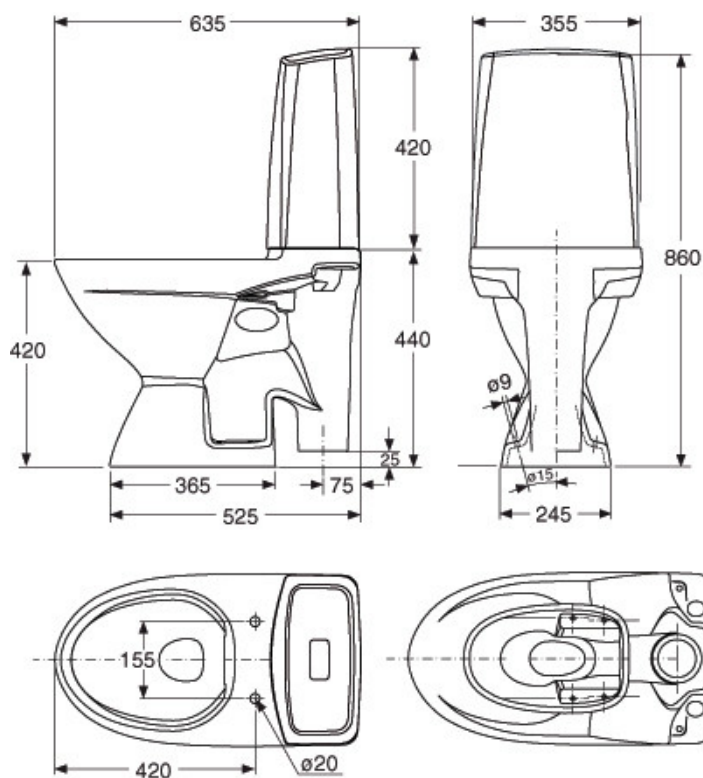

Geberit AS

Porsgrund Glow WC stor fot, for liming

4. TEKNISK SERVICE

Produsent/importør	Geberit AS
Postadresse	Luhrtoppen 2
Postnr. og poststed	1470 Lørenskog
E-mejl / Webb	order.no@geberit.com www.porsgrundbad.no

Porselensproduktenes hovedmål tol. $\pm 2\%$