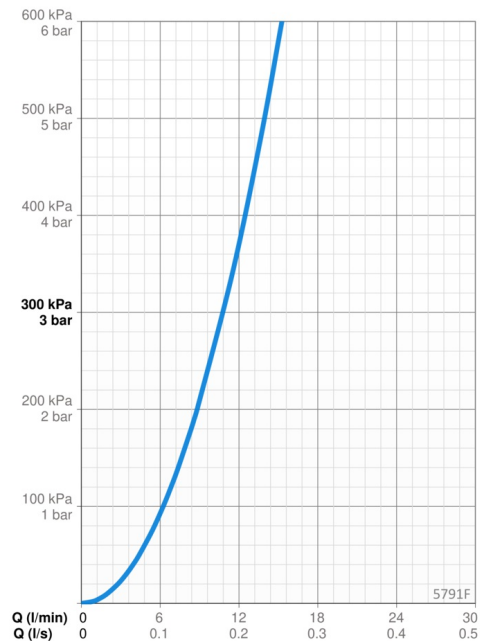

Teknisk data

Flow attributter

Vannmengde ved 300 kPa	0.18 l/s
Trykktap (0.1 l/s)	95 kPa

Tekniske egenskaper

Varmtvannsforsyning	max. +70°C
Arbeidstrykk	50 - 1000 kPa
Tilkoblingsstørrelse	G3/8
Projeksjon	114 mm
Tilbakeslagssikring (EN1717)	AA
Materiale	brass

Bestemmelser

EN Standard	EN 817
Støyklasse	I (ISO 3822)

Godkjenninger og Erklæringer

KIWA SE	1609
Declaration of conformity	DoC
EPD	S-P-06391

Bærekraftighet

EPD module A1 (kg CO2 eq.)	7,90
EPD module A2 (kg CO2 eq.)	0,38
EPD module A3 (kg CO2 eq.)	0,75
EPD module A1-A3 (kg CO2 eq.)	9,03
EPD module A4 (kg CO2 eq.)	0,25
EPD module B7 (kg CO2 eq.)	3337,20
EPD module C2 (kg CO2 eq.)	0,02
EPD module C3 (kg CO2 eq.)	0,02
EPD module C4 (kg CO2 eq.)	0,07
EPD module D (kg CO2 eq.)	-6,42