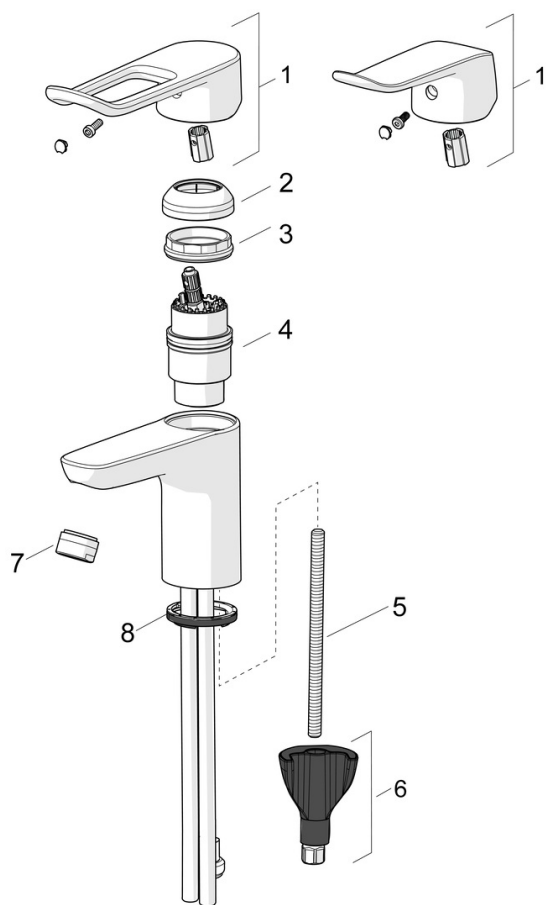

Reserve deler

SP5611

Navn	Kode	NRF
01 Hjelpehendel, L=162	1004914V	4205015
01 Hendel, L=136	1005294V	4205017
02 Dekkring	1000664V	4205232
03 Festemutter for kassett, M42x1,5, SW 38	158726	4204528
04 Kasset	158890	4204627
05 Pinneskrue, M8x1, L=130	1000780V	4205235
06 Kranfeste komplett	602610V	4205225
07 Strålesamler, M24x1 STD PL HC A Laminar	602283V	4205113
07 Strålesamler, M24x1 STD HC A	232211	4204429
08 Underlagsskive	1002371V	4205303