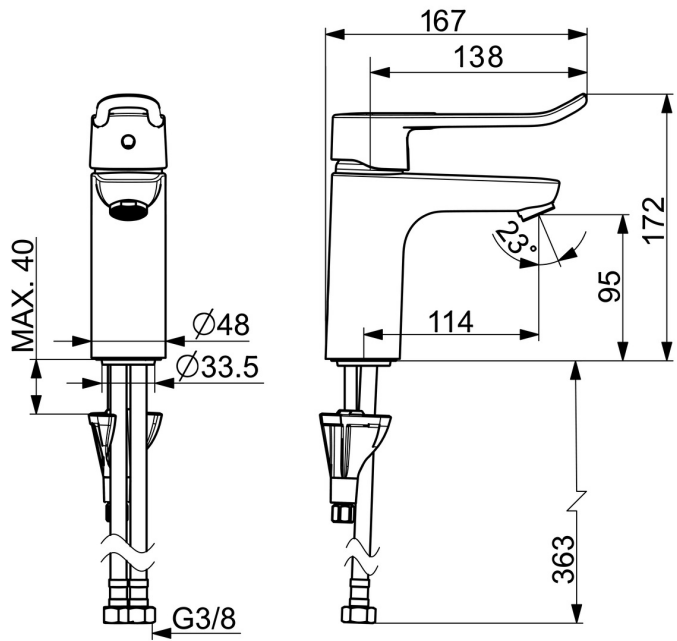

## 5791F Oras Care Servantkran

EAN: 6414150097249

NRF: 4200269

[static.oras.com/5791F](https://static.oras.com/5791F)

Oras Care servantkran. Ergonomisk lang hendel som gir god brukervennlighet for alle situasjoner. Mulighet for fast temperatursperre og justering av vannmengde. Fleksible slanger G3/8"

3S-installasjonssystem for enkel montering.

- Helse og omsorg
- Ettgreps
- Benkmontert
- Krom
- Fast tut
- CASCADE® - stråle
- Ettgrepshendel, Bøylehendel, Hjelpenhendel, Varmt/kaldt symbol
- Temperatur- og mengdebegrensers
- ø 40 mm kassett
- Fleksible slanger
- DZR messing, 3S installasjon

### Flow attributter

Vannmengde ved 300 kPa	<b>0.18 l/s</b>
Trykktap (0.1 l/s)	<b>95 kPa</b>

### Tekniske egenskaper

Varmtvannsforsyning	<b>max. +70°C</b>
Arbeidstrykk	<b>50 - 1000 kPa</b>
Tilkoblingsstørrelse	<b>G3/8</b>
Projeksjon	<b>114 mm</b>
Tilbakeslagssikring (EN1717)	<b>AA</b>
Materiale	<b>brass</b>