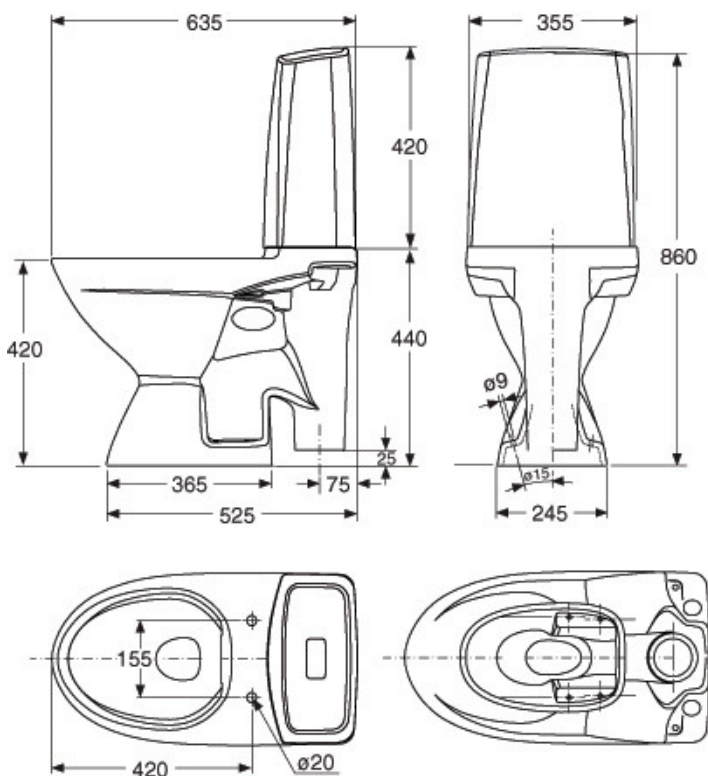

Geberit AS

Porsgrund Glow WC stor fot, med skruehull

1. PRODUKTBESKRIVELSE

Porsgrund Glow Rimfree 63 gulvklosett med åpen S-lås og helt uten spylekant. Stor fot som dekker gamle merker i gulv. Monteres med medfølgende skruer (62052) i gulvet.
 Sete bestilles separat. Sitte høyde uten sete 42 cm. 4/2 liter spyling.

Geberit varenummer: 382631301, 3526301301

Dimensjon: Se side 3

Farge: Hvit

Overflatebehandling: Porsgrund Smart glasuren

Øvrige opplysninger: Enkel- og dobbelspyling.

Bildet viser WC artikkelnummer 382631301, NRF 6002899.

Øvrige opplysninger

Geberit AS

Porsgrund Glow WC stor fot, med skruehull

4. TEKNISK SERVICE

Produsent/importør	Geberit AS
Postadresse	Luhrtoppen 2
Postnr. og poststed	1470 Lørenskog
E-mejl / Webb	order.no@geberit.com www.porsgrundbad.no