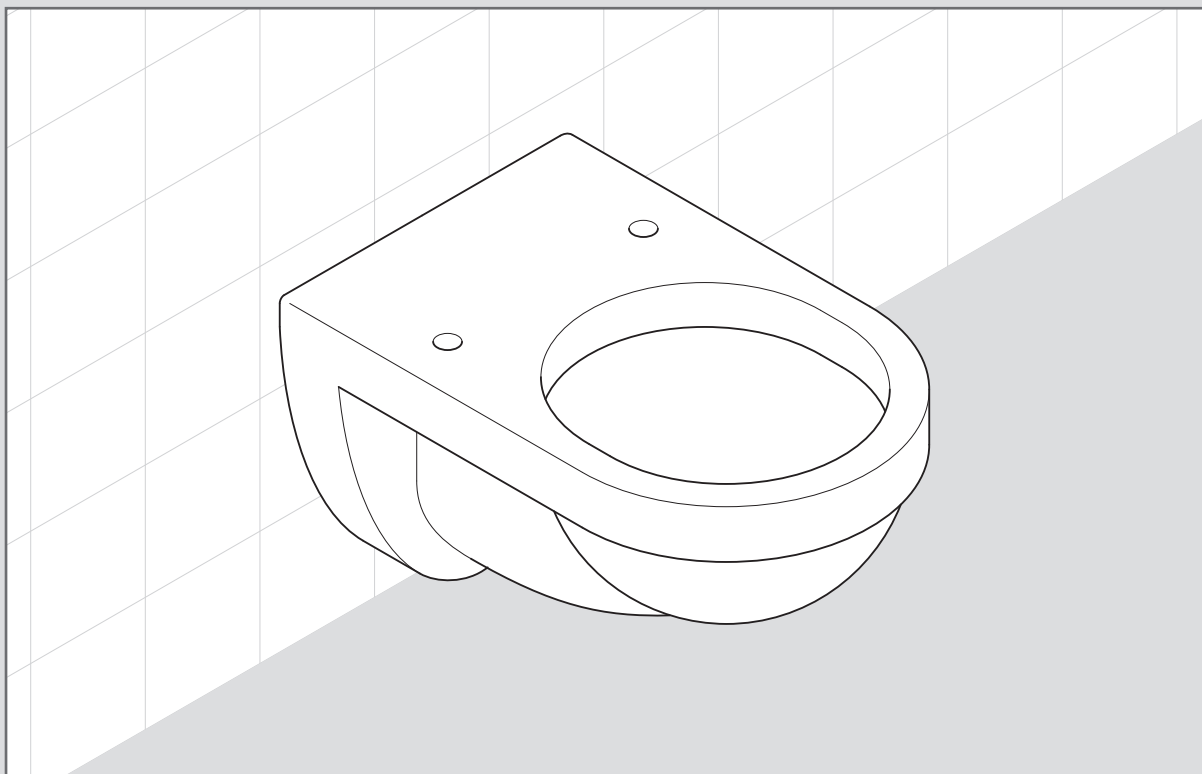

# General Instruction

General  
Instruction

Villeroy & Boch

**DE** Montageanleitung  
WC, Standardbefestigung

**EN** Installation Instructions  
WC, standard fixation

**FR** Instructions de montage  
WC, fixation standard

**IT** Istruzioni di montaggio  
WC, fissaggio standard

**ES** Instrucciones de montaje  
Inodoro, fijación estándar

**NL** Montage-instructie  
WC, standaard bevestiging

**ZH** 装配说明  
马桶，标准安装

**RU** Инструкция по монтажу  
Унитаз, стандартное крепление