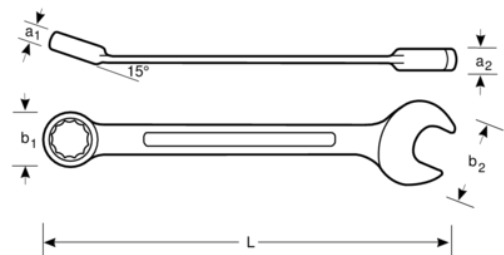

SB111M-12

**12 mm flat kombinasjonsnøkkel
med forkrommet overflate 160 mm
SB-pakning**

PRODUKTDETALJER

- Behagelig å bruke takket være patentert U-formet skaftutførelse
- Kjeftvinkel 15°. Med et slankere hode for bedre tilgjengelighet
- 15° ringende for bedre grep og plass til knoken
- Stor og tydelig størrelsesmarkering
- SB- pakning
- Ringende med innvendig tolvkant og Dynamic Drive™-profil
- Av høykvalitets stål med mattforkrommet overflate
- Høykvalitets stål
- Optimalisert lesbarhet og identifikasjon med lettest skrift
- Gir enkel tilgang til vanskelige steder
- Standarder: ISO 691, ISO 7738, ISO 3318, ISO 1711-1 og DIN 3113

Follow the Fish!

PRODUKTEGENSKAPER

Produkt		L	a1	a2	b1	b2	
SB111M-12	12 mm	160 mm	7.1 mm	5.6 mm	18.4 mm	27 mm	70 g

Follow the Fish!