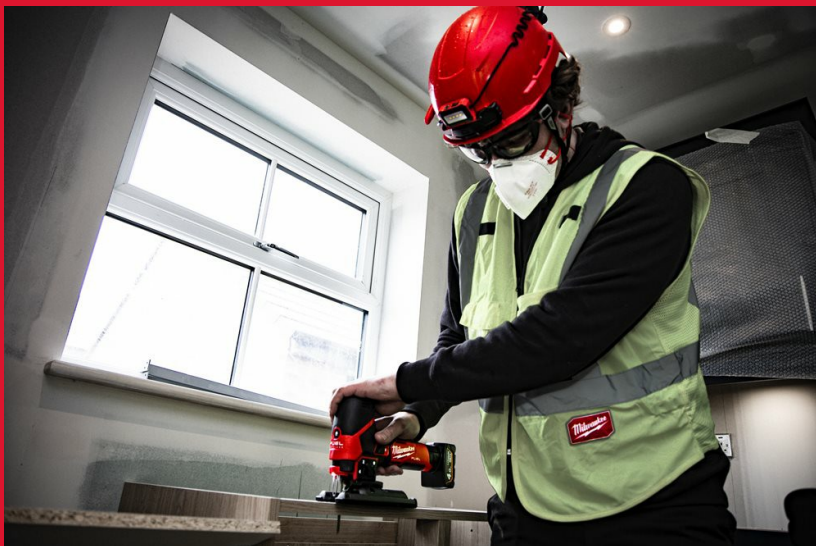

REDLITHIUM™

Slagttall, ubelastet (slag/min)	800 - 3000
Maks. kapasitet tre| metall| aluminium [mm]	70/ 3/ 3
Gjøringskapasitet (°)	45
Slaglengde (mm)	22
Vekt med batteri (EPTA) (kg)	1.7 (M12 B2)
Inkludert	Leveres uten batteri, Leveres uten lader, Leveres uten koffert/bag
Artikkelnummer	4933493347