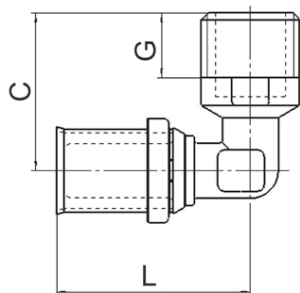

LK PressPex Albu 90° utv gj

Presskupling for sammenføyning av LK PAL og LK PE-X Universalrør.

NRF nr.	Dim.	C mm	G mm	L	Forpagn.
505 13 78	AX16 x 3/8"	31	11	39,5	1/10/200
505 12 54	AX16 x 1/2"	34	14	41,5	1/10/200
505 13 79	AX16 x 3/4"	35,5	14	44	1/10/180
505 12 55	AX20 x 1/2"	36	14	42,5	1/10/200
505 12 56	AX20 x 3/4"	38	15	45,5	1/10/180
505 12 57	AX25 x 3/4"	39	15	47	1/5/90
505 13 81	AX25 x 1"	42	16	50,5	1/5/70
505 12 58	A32 x 1" *	46	16	50,5	1/5/60
505 13 82	A32 x 1 1/4"	49	19	55,5	1/5/40
505 08 73	A40 x 1 1/4"	44,5	19,5	57,2	1/40
505 13 83	A40 x 1 1/2"	44,5	19,5	61,7	1/48
505 15 39	A50 x 1 1/4"	50	19,5	69,7	1/32
505 15 41	A50 x 1 1/2"	50	19,5	73,7	1/32
505 13 84	A50 x 2"	55	24	79	1/20
505 08 75	A63 x 2"	61	24	80,7	1/20

* Passer også LK Varmør (dim 32x2,9). Se produktkatalog for LK Gulvvarme.