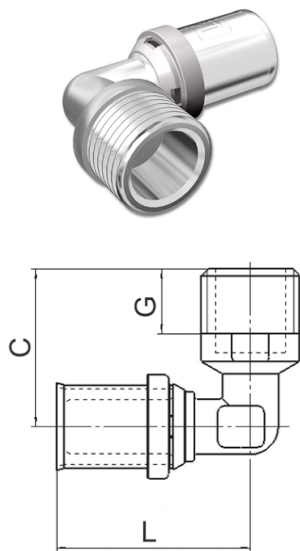

# LK PressPex Albu 90° utv gj

Presskupling for sammenføring av LK PAL og LK PE-X Universalrør.

NRF nr.	Dim.	C mm	G mm	L	Forpagn.
505 13 78	AX16 x 3/8"	31	11	39,5	1/10/200
505 12 54	AX16 x 1/2"	34	14	41,5	1/10/200
505 13 79	AX16 x 3/4"	35,5	14	44	1/10/180
505 12 55	AX20 x 1/2"	36	14	42,5	1/10/200
505 12 56	AX20 x 3/4"	38	15	45,5	1/10/180
505 12 57	AX25 x 3/4"	39	15	47	1/5/90
505 13 81	AX25 x 1"	42	16	50,5	1/5/70
505 12 58	A32 x 1" *	46	16	50,5	1/5/60
505 13 82	A32 x 1 1/4"	49	19	55,5	1/5/40
505 08 73	A40 x 1 1/4"	44,5	19,5	57,2	1/40
505 13 83	A40 x 1 1/2"	44,5	19,5	61,7	1/48
505 15 39	A50 x 1 1/4"	50	19,5	69,7	1/32
505 15 41	A50 x 1 1/2"	50	19,5	73,7	1/32
505 13 84	A50 x 2"	55	24	79	1/20
505 08 75	A63 x 2"	61	24	80,7	1/20

\* Passer også LK Varmør (dim 32x2,9). Se produktkatalog for LK Gulvvarme.