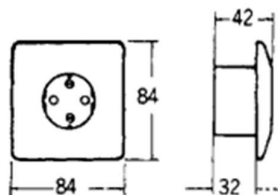

FDV

Stikkontakt enkel RS Innfelt hvit m/jord

Nobbnnummer 56244046

EAN 7070483152506

Produktbeskrivelse: Enkel stikkontakt innfelt med skruklemme. Stikkontakten leveres med hel dekkplate, og kan ikke kombineres med flerhullsrammer. Leveres med barnevern. Enkel stikkontakt 1014 kan monteres i enkel veggboкс, eller i enkel 33mm påveggskappe.

Tekniske spesifikasjoner: Med jord og hel dekkplate
 Barnevern.
 Farge: Polarhvit.
 16 A 250V.
 Kapslingsklasse: IP20.
 Halogenfri.
 Skruterminaler med heiseklemme.
 Hullavstand i festeplate: 60mm
 Montering: Enkel veggboкс eller 33mm påveggskappe
 Innbygningsdybde: 32mm.
 Passende påveggskappe: 33mm
 Farge: Polarhvit.

Stikkontakter fra ELKO leveres med 1 eller 2 spalter pr klemme.
 * I klemmer med 1 spalte kan det benyttes inntil to -2- ledninger med maksimalt tverrsnitt 2,5mm². (Ihht NEK 502)
 * I klemmer med 2 spalte skal det benyttes -en -1- Leder pr spalte med maksimalt tverrsnitt 2,5mm². (Ihht NEK 502)
 * Ved 2 ledninger i samme klemme, skal disse være av samme tverrsnitt. (Ihht. NEK 502)
 * Entrådet (PR) og/eller flertrådet (PN). (Klasse 1, 2 NEK EN 60228).
 * Kombinasjoner av ledninger skal plasseres i skruklemmene slik at tilstrekkelig elektrisk og mekanisk kontakt sikres for alle ledninger.

Maksimalt tverrsnitt: 2x2,5mm².
 Anbefalt moment: 0,8 - 1,0 Nm.
 Maksimalt moment: 1,2 Nm. (NEK 502)

Målskisse

Koblingsskjema