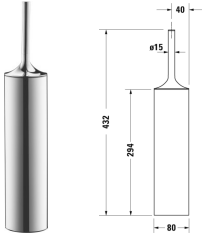

Starck T Toalettbørste # 009945..00

|< 80 mm >|

Toalettbørste	Dimensjoner	Vekt	Ordrenummer
gulvstående, 432 mm			
Farger			
10 Krom 46 Black Matt			
Variant			
	80 x 80 mm	1,220 kg	009945..00

Alle tegninger inneholder de nødvendige mål som er gjenstand for standard toleranser. De fremkommer i mm og er ikke bindende. Eksakte mål, spesielt ved særskilte tilpassede monteringsforhold, kan bare skaffes fra det ferdige porselensprodukt.