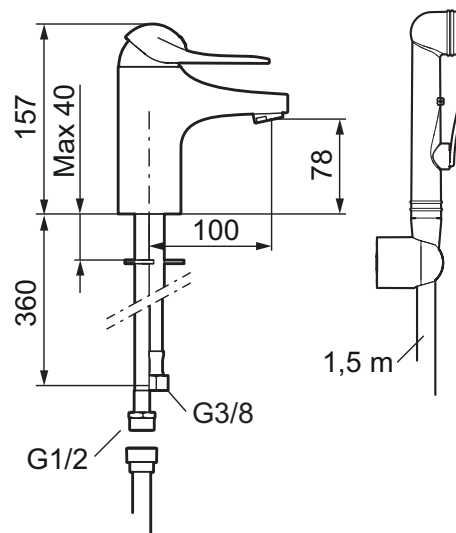

Ettgreps servant/bidetbatteri, 9000E

Beskyttelsesmodul 

- EcoSafe®
 - Mykstengende
 - Selvstengende hånddusj, slange 1,5 m
 - Eco Flow (energi- og vannbesparende strålesamler)
 - Kaldstart
 - Vannmengdebegrenser og temperatursperre
 - Fleksible Soft PEX®-rør med 3/8" mutter
 - Med tilbakeslagsventil etter standard EN 1717
 - Ecoplus: Fjærbelastet spak over halv mengde
- Servantbatteri i ny design. Batteriets stilrene design kompletterer de unike funksjoner og miljøhensynet som kjennetegner 9000E serien. Vår unike teknikk sparer vann og energi uten at det går på bekvemligheten for deg som bruker. Mykstengende og Selvstengende hånddusj, slange 1,5 m.