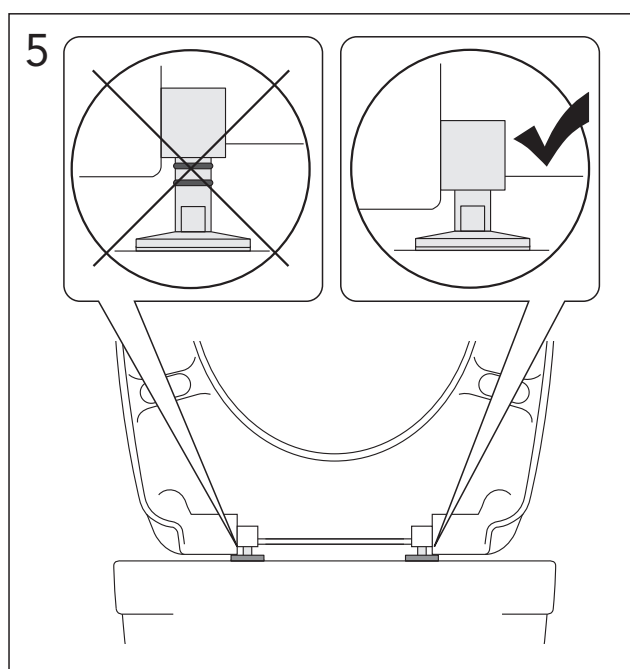

# WC LOGIC

Warning

NORDIC3  
8780G101

NORDIC3  
8780G801

NORDIC3  
8780S801

NORDIC3  
8780S101

**NORDIC  
SC/QR  
8M56S101**