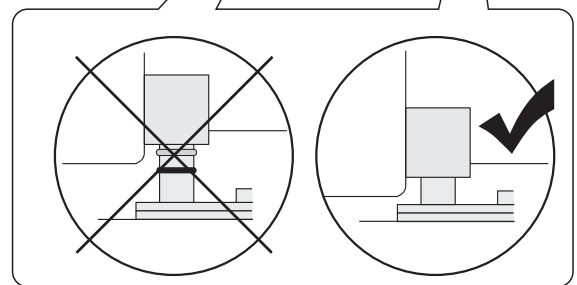

# WC LOGIC

Warning

NORDIC3  
8780G101

NORDIC3  
8780G801

NORDIC3  
8780S801

NORDIC3  
8780S101

**NORDIC  
SC/QR  
8M56S101**