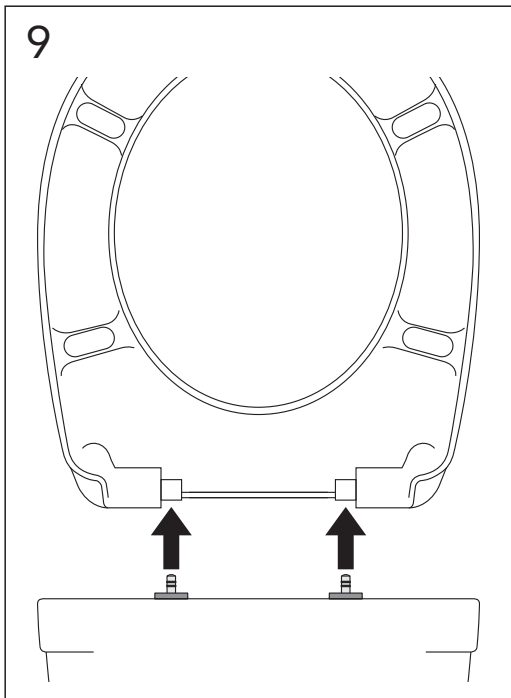

# WC LOGIC

Warning

NORDIC3  
8780G101

NORDIC3  
8780G801

NORDIC3  
8780S801

NORDIC3  
8780S101

**NORDIC  
SC/QR  
8M56S101**