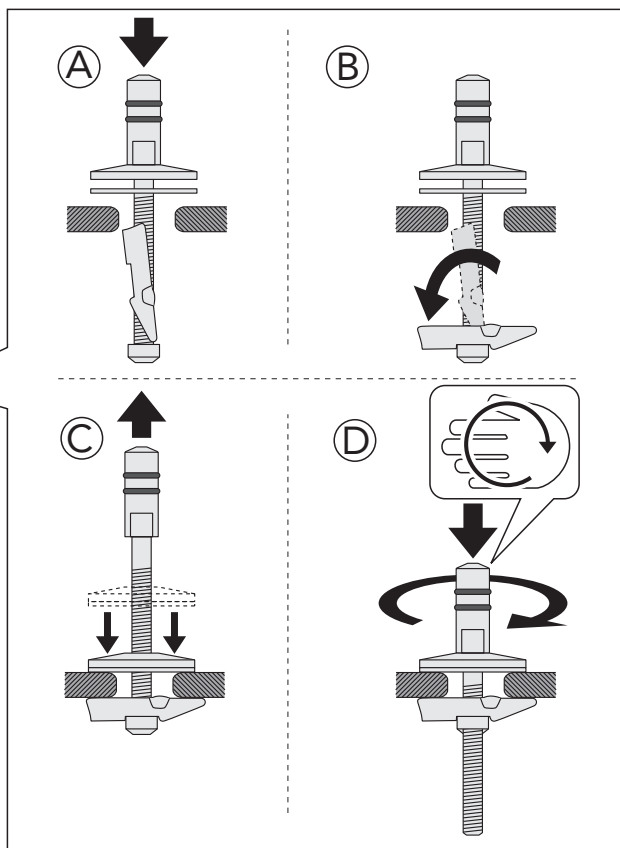

# WC LOGIC

Warning

NORDIC3  
8780G101

NORDIC3  
8780G801

NORDIC3  
8780S801

NORDIC3  
8780S101

**NORDIC  
SC/QR  
8M56S101**