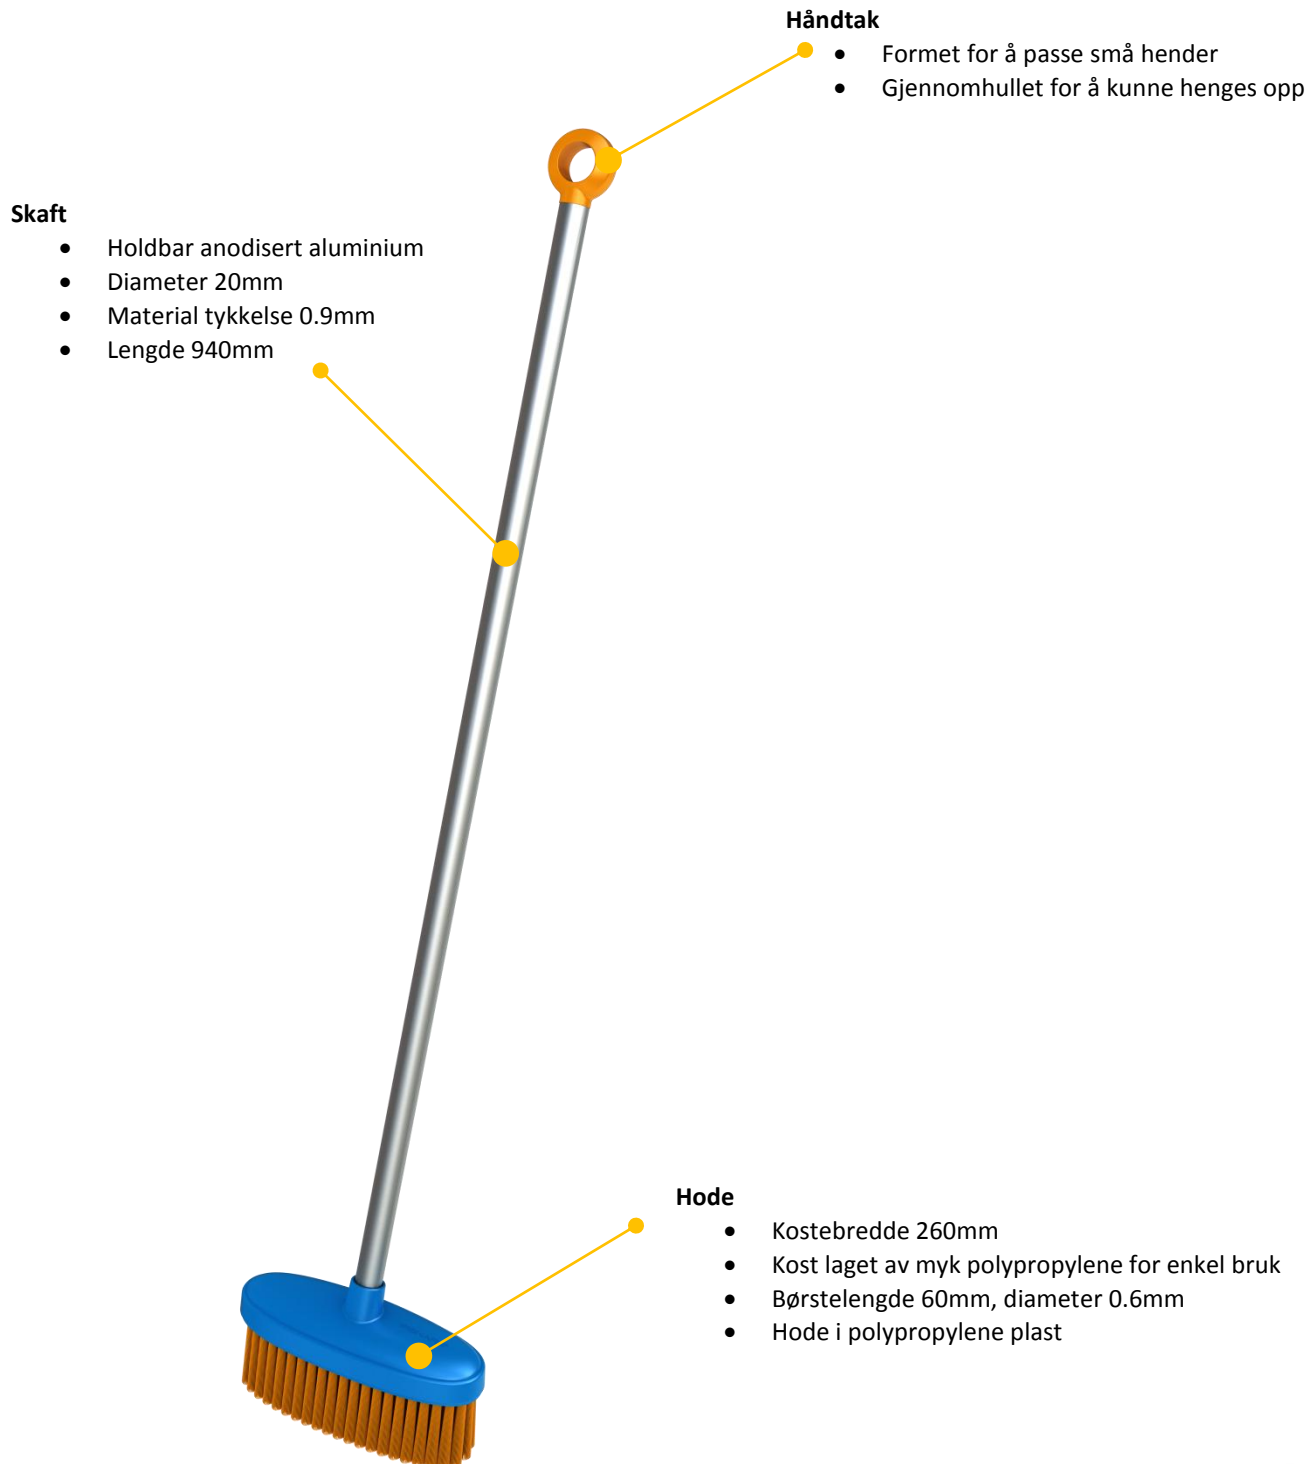

Produkt datablad Langskaftet Kost

My First Fiskars Kost - 138150

Langskaftet kvalitetskost.