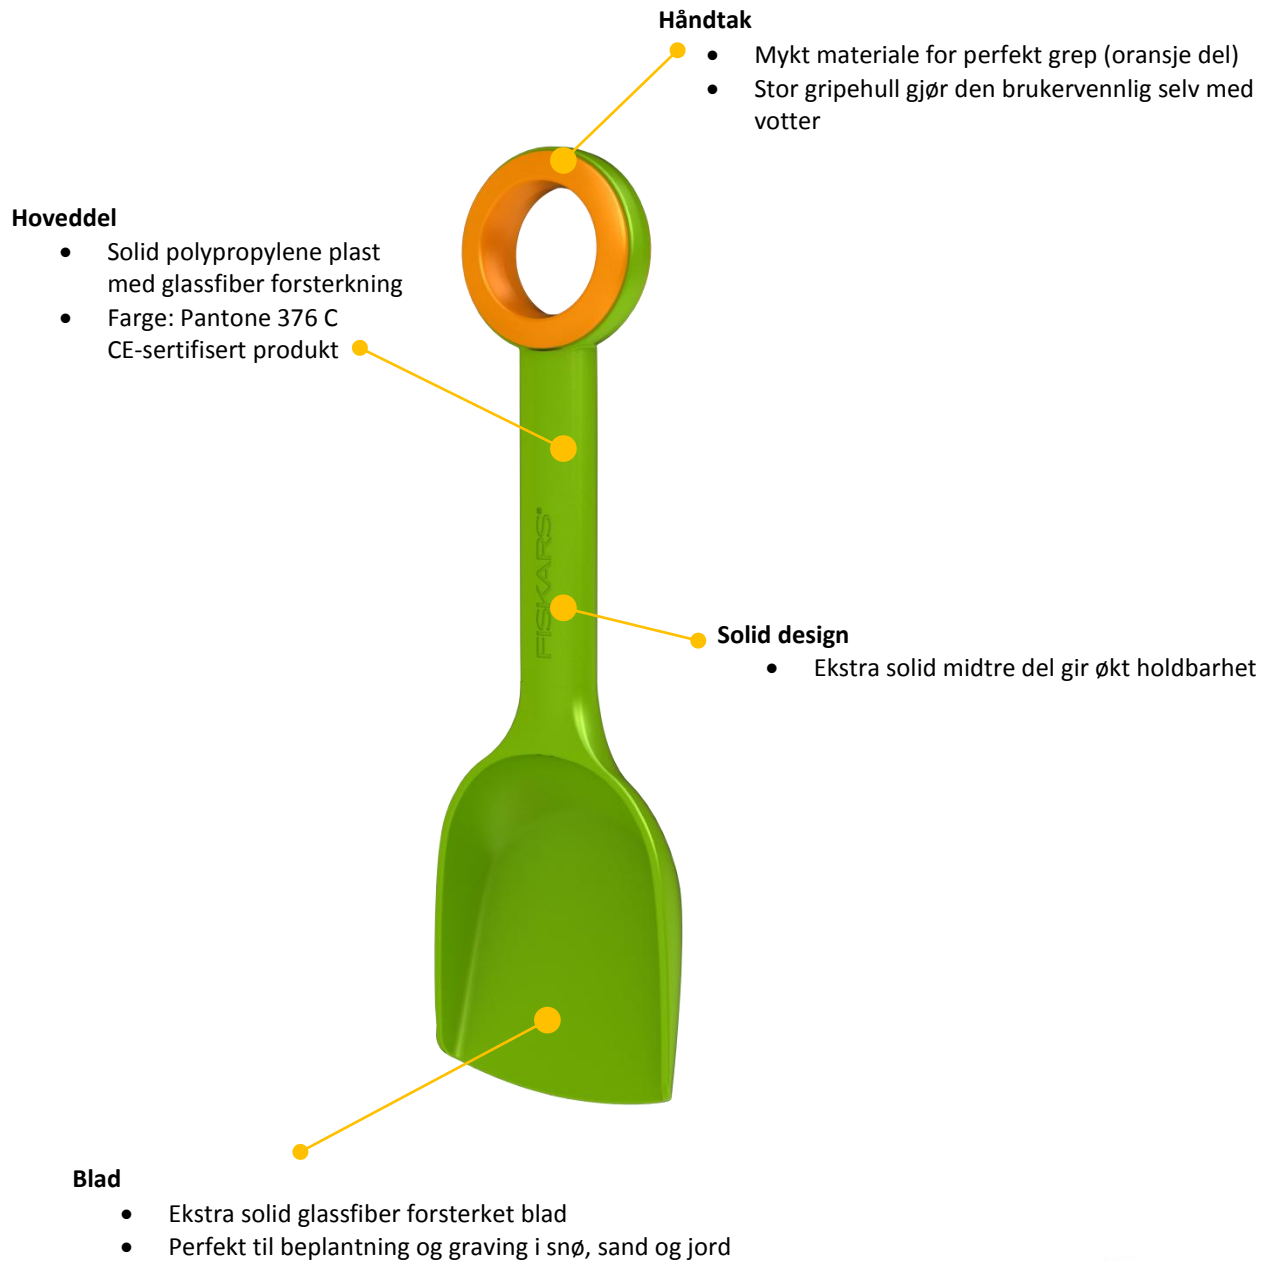

Selve boksen kan sittes på, lokket kan taes av og brukes som akebrett, samt at hele boksen kan bæres over skulderen under transport ved hjelp av bæreselen. Vinterstid kan boksen også brukes til å forme "byggeklosser" til en igloo eller andre snøskulpturer.

Produkt datablad Formeverktøy

My First Fiskars Formeverktøy - 138110

Hendig formeverktøy for å lage mønstre i både sand og snø. Kan brukes til å sage snø med, eller som en sparkel.

Hoveddel

- Solid polypropylene plast
- Farge: Pantone 234 C
- CE-godkjent produkt

Håndtak

- Dobbelt grep for enkel bruk
- Mykt materiale for perfekt grep (oransje del)
- Store gripehull gjør den brukervennlig selv med votter

Blad

- Sikkert design for all mulig bruk
- Sag, from eller lag planterekker i snø, sand eller jord

Produkt datablad Stor Spade

My First Fiskars Stor Spade - 138130

Stor spade til all slags graving.

Produkt datablad Liten Spade

MyFirst Fiskars Liten Spade - 138120

Liten hendig klassisk spade til all slags bruk.