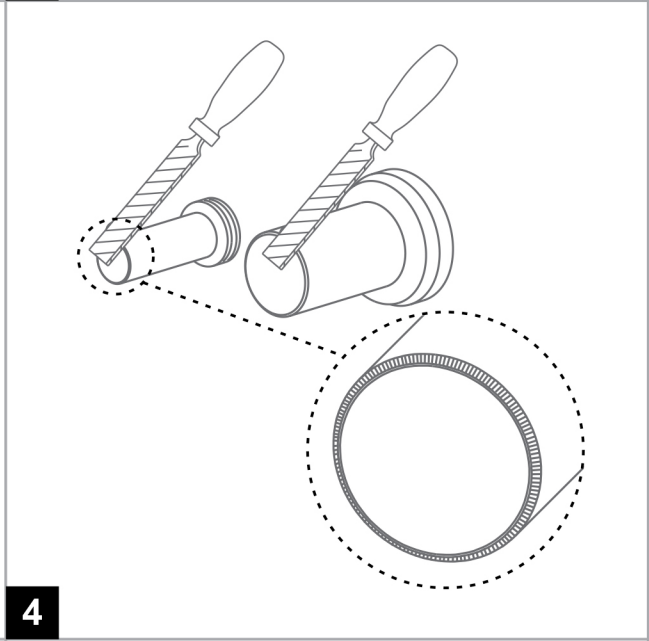

39427000

39491000

39427000

39491000

7

8

9

D
☎ +49 571 3989 333
impresum@grohe.de