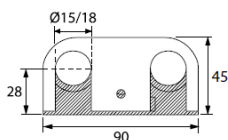

Klammer og Distanser

Purusklammer CC60, 15/18

Dimensjon: Ø15/18 mm.

Materiale: ABS

NRF nr	Art. navn, beskrivelse	Høyde	Lengde
349 30 41	CC60, 15/18 hvit	45 mm	90 mm
349 30 43	CC60, 15/18 krom.	45 mm	90 mm
349 30 81	Distanse CC/60 hvit Ø18	10 mm	90 mm
349 30 83	Distanse CC/60 krom Ø18	10 mm	90 mm

Purusklammer CC60, 22/28

Dimensjon: Ø22/28 mm.

Materiale: ABS

NRF nr	Art. navn, beskrivelse	Høyde	Lengde
349 30 42	CC60, 22/28 hvit	50 mm	101 mm
349 30 44	CC60, 22/28 krom.	50 mm	101 mm
349 30 82	Distanse CC/60 hvit Ø28	10 mm	101 mm
349 30 84	Distanse CC/60 krom Ø28	10 mm	101 mm

Purusklammer trippel, 12/15

Dimensjon: Ø12/15 mm.

Materiale: ABS

NRF nr	Art. navn, beskrivelse	Høyde	Lengde
349 30 46	Trippel, 12/15 hvit	33 mm	105 mm
349 30 47	Trippel, 12/15 krom.	33 mm	105 mm
349 30 86	Distanse trippel hvit. Ø15	10 mm	105 mm
349 30 87	Distanse trippel krom Ø15	10 mm	105 mm