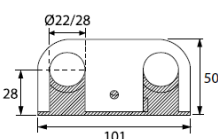

Klammer og Distanser

Purusklammer CC60, 15/18

Dimensjon: Ø15/18 mm.

Materiale: ABS

NRF nr	Art. navn, beskrivelse	Høyde	Lengde
349 30 41	CC60, 15/18 hvit	45 mm	90 mm
349 30 43	CC60, 15/18 krom.	45 mm	90 mm
349 30 81	Distanse CC/60 hvit Ø18	10 mm	90 mm
349 30 83	Distanse CC/60 krom Ø18	10 mm	90 mm

Purusklammer CC60, 22/28

Dimensjon: Ø22/28 mm.

Materiale: ABS

NRF nr	Art. navn, beskrivelse	Høyde	Lengde
349 30 42	CC60, 22/28 hvit	50 mm	101 mm
349 30 44	CC60, 22/28 krom.	50 mm	101 mm
349 30 82	Distanse CC/60 hvit Ø28	10 mm	101 mm
349 30 84	Distanse CC/60 krom Ø28	10 mm	101 mm

Purusklammer trippel, 12/15

Dimensjon: Ø12/15 mm.

Materiale: ABS

NRF nr	Art. navn, beskrivelse	Høyde	Lengde
349 30 46	Trippel, 12/15 hvit	33 mm	105 mm
349 30 47	Trippel, 12/15 krom.	33 mm	105 mm
349 30 86	Distanse trippel hvit. Ø15	10 mm	105 mm
349 30 87	Distanse trippel krom Ø15	10 mm	105 mm