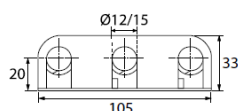

Klammer og Distanser

Purusklammer CC60, 15/18

Dimensjon: Ø15/18 mm.

Materiale: ABS

NRF nr	Art. navn, beskrivelse	Høyde	Lengde
349 30 41	CC60, 15/18 hvit	45 mm	90 mm
349 30 43	CC60, 15/18 krom.	45 mm	90 mm
349 30 81	Distanse CC/60 hvit Ø18	10 mm	90 mm
349 30 83	Distanse CC/60 krom Ø18	10 mm	90 mm

Purusklammer CC60, 22/28

Dimensjon: Ø22/28 mm.

Materiale: ABS

NRF nr	Art. navn, beskrivelse	Høyde	Lengde
349 30 42	CC60, 22/28 hvit	50 mm	101 mm
349 30 44	CC60, 22/28 krom.	50 mm	101 mm
349 30 82	Distanse CC/60 hvit Ø28	10 mm	101 mm
349 30 84	Distanse CC/60 krom Ø28	10 mm	101 mm

Purusklammer trippel, 12/15

Dimensjon: Ø12/15 mm.

Materiale: ABS

NRF nr	Art. navn, beskrivelse	Høyde	Lengde
349 30 46	Trippel, 12/15 hvit	33 mm	105 mm
349 30 47	Trippel, 12/15 krom.	33 mm	105 mm
349 30 86	Distanse trippel hvit. Ø15	10 mm	105 mm
349 30 87	Distanse trippel krom Ø15	10 mm	105 mm