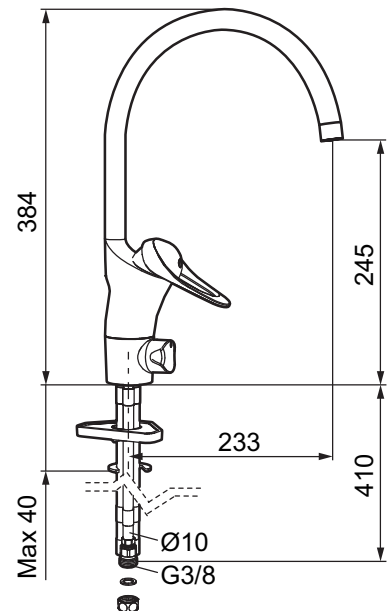

Ettgreps kjøkkenbatteri, 9000E II

Beskyttelsesmodul AA

- EcoSafe®
- Mykstengende
- Kaldstart
- Eco Flow (energi- og vannbesparende strålesamler)
- Vannmengdebegrenser og temperatursperre
- Svingbar tut sperre 60°, 85°, 110° eller 360°
- Avstengning for maskin Kv, omstillbar til Vv
- For hull i benk Ø34-37 mm
- Fleksible Soft PEX®-rør med 3/8" mutter