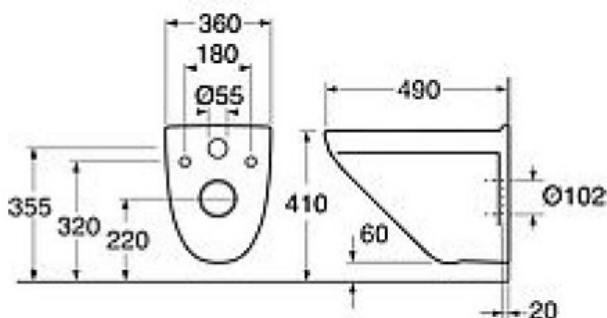

A-Collection Compact Rimless veggskål

NRF	Varetekst	Varetekst	Mål	Vekt	Gtin
6068559	A-coll Compact Rimles veggskål	uten sete	490x360x355	17 kg	4062373838822

Veggskål for montering med sisterner. Boltavstand 180. Leveres uten sete