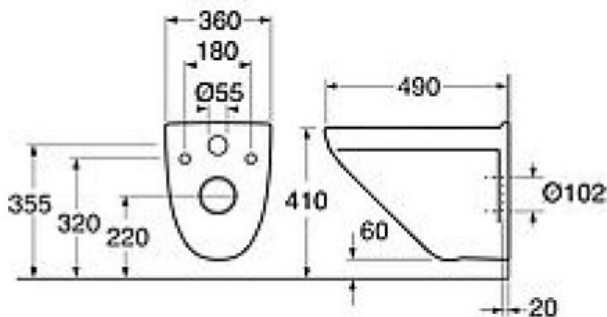

A-Collection Compact Rimless veggskål

| NRF | Varetekst | Varetekst | Mål | Vekt | Gtin |
|---------|--------------------------------|-----------|-------------|-------|---------------|
| 6068559 | A-coll Compact Rimles veggskål | uten sete | 490x360x355 | 17 kg | 4062373838822 |

Veggskål for montering med sisterner. Boltavstand 180. Leveres uten sete

Sete som passer:

- 6130902 a-collection Compact Rimless toalettsete, standard hvit
- 6130901 a-collection Compact Rimless toalettsete, hardplast hvit
- 6130899 a-collection Compact Rimless toalettsete, soft close, hvit