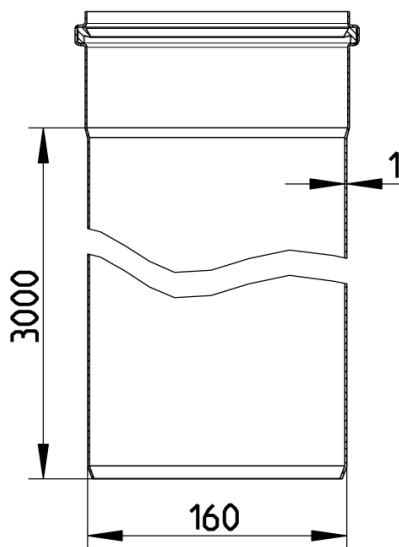

RØR, L: 3000MM, Ø160MM  
 - Syrefast stål: AISI316L/EN1.4404

Type nr.: 811.300.160 S  
 EAN nr.: 5705499400847  
 VVS nr.: 160132530  
 RSK nr.: 1550368  
 NRF nr.: 2168921  
 LVI nr.: 0250238

Utløpsdia. (mm): 160  
 Lengde (mm): 3000  
 Vekt (kg): 15,59  
 Materiale: AISI 316L  
 Materiale: EN 1.4404