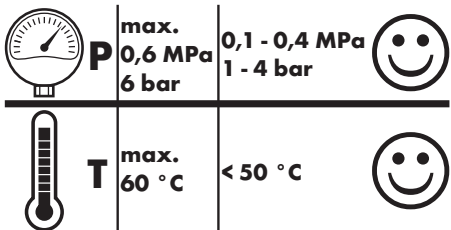

Raindance Select S
120 3jet PowderRain
 26014000

Raindance Select S
120 3jet PowderRain
 26014000

92672000

98058000

- DE** Reinigungsempfehlung / Garantie / Kontakt
- FR** Recommandation pour le nettoyage / Garanties / Contact
- EN** Cleaning recommendation / Warranty / Contact
- IT** Raccomandazione di pulizia / Garanzia / Contatto
- ES** Recomendaciones para la limpieza / Garantía / Contacto
- NL** Aanbevelingen inzake reiniging / Garantie / Contact
- DK** Rensning, anbefaling / Garanti / Kontakt
- PT** Recomendações de limpeza / Garantia / Contacto
- PL** Zalecenie dotyczące pielęgnacji / Gwarancja / Kontakt
- CS** Doporučení k čištění / Záruka / Kontakt
- SK** Odporúčania pre čistenie / Záruka / Kontakt
- ZH** 清洁指南 / 担保 / 接触
- RU** Рекомендации по очистке / Гарантия / Контакты
- HU** Tisztítási tanácsok / Garancia / érintkezés
- FI** Puhdistussuositus / Takuu / Kosketus
- SV** Rengöringsrekommendationer / Garanti / Contacto
- LT** Valymo rekomendacijos / Garantija / Kontaktai
- HR** Preporuke za čišćenje / Garancija / Kontakt
- TR** Temizleme önerisi / Garanti / Temas
- RO** Recomandări pentru curățare / Garanție / Contact
- EL** Σύσταση καθαρισμού / Εγγύηση / επαφή
- SL** Priporočilo za čiščenje / Garancija / Kontakt
- ET** Puhastussuovitused / Garantii / Kontakt
- LV** Tīrīšanas ieteikumi / Garantija / Kontakti
- SR** Preporuke za čišćenje / Garancija / Kontakt
- NO** Anbefaling for rengjøring / Garanti / Kontakt
- BG** Препоръка за почистване / Гаранция / Контакт
- SQ** Këshilla rreth pastrimit / Garancia / Kontakt
- KO** 세정시 권장사항 / 품질보증 / 접촉
- AR** توصيات التنظيف / الضمان (الولايات المتحدة الأمريكية) / اتصال