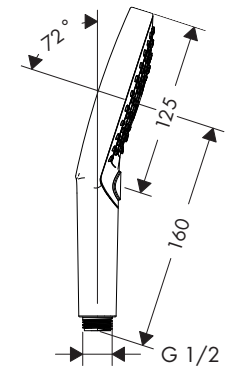

Raindance Select S
120 3jet PowderRain
 26014000

Raindance Select S
120 3jet PowderRain
 26014000

92672000

98058000

- DE** Reinigungsempfehlung / Garantie / Kontakt
- FR** Recommandation pour le nettoyage / Garanties / Contact
- EN** Cleaning recommendation / Warranty / Contact
- IT** Raccomandazione di pulizia / Garanzia / Contatto
- ES** Recomendaciones para la limpieza / Garantía / Contacto
- NL** Aanbevelingen inzake reiniging / Garantie / Contact
- DK** Rensning, anbefaling / Garanti / Kontakt
- PT** Recomendações de limpeza / Garantia / Contacto
- PL** Zalecenie dotyczące pielęgnacji / Gwarancja / Kontakt
- CS** Doporučení k čištění / Záruka / Kontakt
- SK** Odporúčania pre čistenie / Záruka / Kontakt
- ZH** 清洁指南 / 担保 / 接触
- RU** Рекомендации по очистке / Гарантия / Контакты
- HU** Tisztítási tanácsok / Garancia / érintkezés
- FI** Puhdistussuositus / Takuu / Kosketus
- SV** Rengöringsrekommendationer / Garanti / Contacto
- LT** Valymo rekomendacijos / Garantija / Kontaktai
- HR** Preporuke za čišćenje / Garancija / Kontakt
- TR** Temizleme önerisi / Garanti / Temas
- RO** Recomandări pentru curățare / Garanție / Contact
- EL** Σύσταση καθαρισμού / Εγγύηση / επαφή
- SL** Priporočilo za čiščenje / Garancija / Kontakt
- ET** Puhastussuovitused / Garantii / Kontakt
- LV** Tīrīšanas ieteikumi / Garantija / Kontakti
- SR** Preporuke za čišćenje / Garancija / Kontakt
- NO** Anbefaling for rengjøring / Garanti / Kontakt
- BG** Препоръка за почистване / Гаранция / Контакт
- SQ** Këshilla rreth pastrimit / Garancia / Kontakt
- KO** 세정시 권장사항 / 품질보증 / 접촉
- AR** توصيات التنظيف / الضمان (الولايات المتحدة الأمريكية) / اتصال