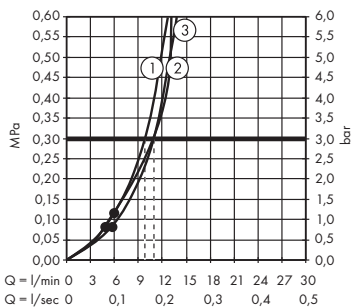

Raindance Select S
120 3jet PowderRain
 26014000

Raindance Select S
120 3jet PowderRain
 26014000

92672000

98058000

- DE** Reinigungsempfehlung / Garantie / Kontakt
- FR** Recommandation pour le nettoyage / Garanties / Contact
- EN** Cleaning recommendation / Warranty / Contact
- IT** Raccomandazione di pulizia / Garanzia / Contatto
- ES** Recomendaciones para la limpieza / Garantía / Contacto
- NL** Aanbevelingen inzake reiniging / Garantie / Contact
- DK** Rensning, anbefaling / Garanti / Kontakt
- PT** Recomendações de limpeza / Garantia / Contacto
- PL** Zalecenie dotyczące pielęgnacji / Gwarancja / Kontakt
- CS** Doporučení k čištění / Záruka / Kontakt
- SK** Odporúčania pre čistenie / Záruka / Kontakt
- ZH** 清洁指南 / 担保 / 接触
- RU** Рекомендации по очистке / Гарантия / Контакты
- HU** Tisztítási tanácsok / Garancia / érintkezés
- FI** Puhdistussuositus / Takuu / Kosketus
- SV** Rengöringsrekommendationer / Garanti / Contacto
- LT** Valymo rekomendacijos / Garantija / Kontaktai
- HR** Preporuke za čišćenje / Garancija / Kontakt
- TR** Temizleme önerisi / Garanti / Temas
- RO** Recomandări pentru curățare / Garanție / Contact
- EL** Σύσταση καθαρισμού / Εγγύηση / επαφή
- SL** Priporočilo za čiščenje / Garancija / Kontakt
- ET** Puhastussuovitused / Garantii / Kontakt
- LV** Tīrīšanas ieteikumi / Garantija / Kontakti
- SR** Preporuke za čišćenje / Garancija / Kontakt
- NO** Anbefaling for rengjøring / Garanti / Kontakt
- BG** Препоръка за почистване / Гаранция / Контакт
- SQ** Këshilla rreth pastrimit / Garancia / Kontakt
- KO** 세정시 권장사항 / 품질보증 / 접촉
- AR** توصيات التنظيف / الضمان (الولايات المتحدة الأمريكية) / اتصال