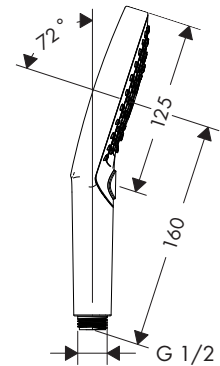

**Raindance Select S**  
**120 3jet PowderRain**  
 26014000

**Raindance Select S**  
**120 3jet PowderRain**  
 26014000

92672000

98058000

- DE** Reinigungsempfehlung / Garantie / Kontakt
- FR** Recommandation pour le nettoyage / Garanties / Contact
- EN** Cleaning recommendation / Warranty / Contact
- IT** Raccomandazione di pulizia / Garanzia / Contatto
- ES** Recomendaciones para la limpieza / Garantía / Contacto
- NL** Aanbevelingen inzake reiniging / Garantie / Contact
- DK** Rensning, anbefaling / Garanti / Kontakt
- PT** Recomendações de limpeza / Garantia / Contacto
- PL** Zalecenie dotyczące pielęgnacji / Gwarancja / Kontakt
- CS** Doporučení k čištění / Záruka / Kontakt
- SK** Odporúčania pre čistenie / Záruka / Kontakt
- ZH** 清洁指南 / 担保 / 接触
- RU** Рекомендации по очистке / Гарантия / Контакты
- HU** Tisztítási tanácsok / Garancia / érintkezés
- FI** Puhdistussuositus / Takuu / Kosketus
- SV** Rengöringsrekommendationer / Garanti / Contacto
- LT** Valymo rekomendacijos / Garantija / Kontaktai
- HR** Preporuke za čišćenje / Garancija / Kontakt
- TR** Temizleme önerisi / Garanti / Temas
- RO** Recomandări pentru curățare / Garanție / Contact
- EL** Σύσταση καθαρισμού / Εγγύηση / επαφή
- SL** Priporočilo za čiščenje / Garancija / Kontakt
- ET** Puhastussuovitused / Garantii / Kontakt
- LV** Tīrīšanas ieteikumi / Garantija / Kontakti
- SR** Preporuke za čišćenje / Garancija / Kontakt
- NO** Anbefaling for rengjøring / Garanti / Kontakt
- BG** Препоръка за почистване / Гаранция / Контакт
- SQ** Këshilla rreth pastrimit / Garancia / Kontakt
- KO** 세정시 권장사항 / 품질보증 / 접촉
- AR** توصيات التنظيف / الضمان (الولايات المتحدة الأمريكية) / اتصال