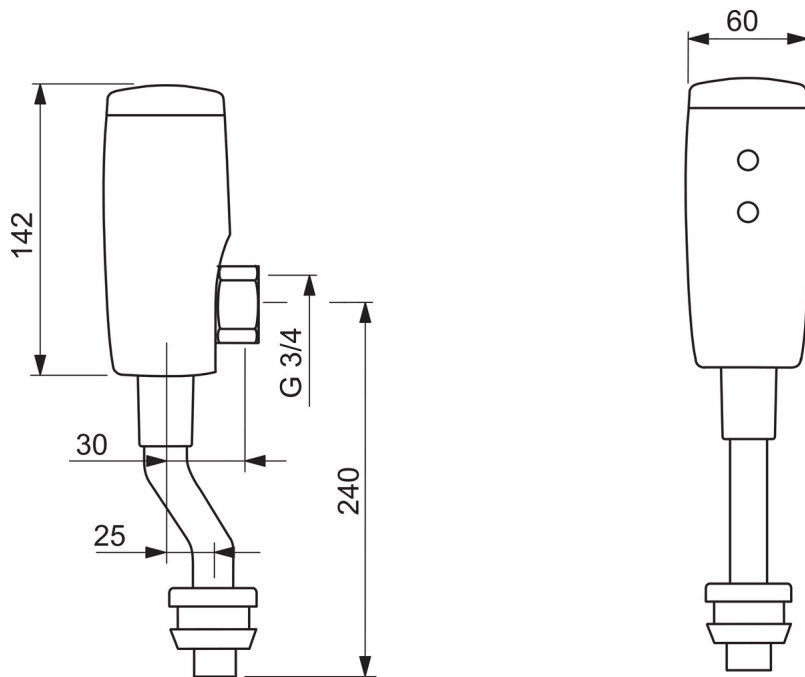

Teknisk data

Flow attributter

Vannmengde ved 300 kPa	0.58 l/s
Trykktap (0.2 l/s)	40 kPa

Tekniske egenskaper

Varmtvannsforsyning	max. +70°C
Arbeidstrykk	50 - 1000 kPa
Tilkoblingsstørrelse	G3/4
Projeksjon	81 mm
Materiale	brass

Bestemmelser

EMC Directive	C E 2014/53/EU
EN Standard	EN 15091
Tetthetsklasse	IP 55

Typegodkjennelse

STF Sertifikat	EUFI-RTH-00104-11
UN38.3	UN38-3 Maxell 2CR5

Reserve deler

SP6567

Navn	Kode	NRF
01 Membrankassett	199297V	4204704
02 Pilotventil, 6 V	199225V	4204444
03 Sensor, 6/9/12 V Bluetooth	1002253V	
03 Sensor, 6 V	199238V	4204445
04 Lithium batteri, 2CR5 6 V	198330	4204804
05 Batteriboks komplett	199438V	4204449
06 Løkk, 6567, 6568, 6567Z, 6568Z	199229V	4204692
07 Benk gjennomføring	198534V	4204641
08 Spylør, 6567, 6567Z	199228V	4204687
08 Spylør, 6568, 6568Z	199441V	4204712