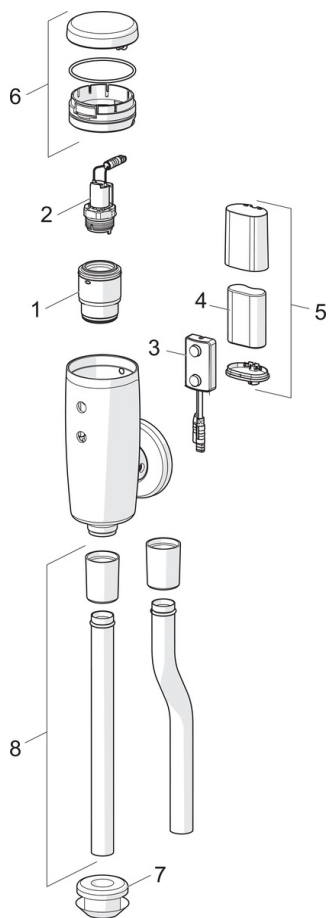

Reserve deler

SP6567

	Navn	Kode	NRF
01	Membrankassett	199297V	4204704
02	Pilotventil, 6 V	199225V	4204444
03	Sensor, 6/9/12 V Bluetooth	1002253V	
03	Sensor, 6 V	199238V	4204445
04	Lithium batteri, 2CR5 6 V	198330	4204804
05	Batteriboks komplett	199438V	4204449
06	Lokk, 6567, 6568, 6567Z, 6568Z	199229V	4204692
07	Benkjenomføring	198534V	4204641
08	Spylerør, 6567, 6567Z	199228V	4204687
08	Spylerør, 6568, 6568Z	199441V	4204712