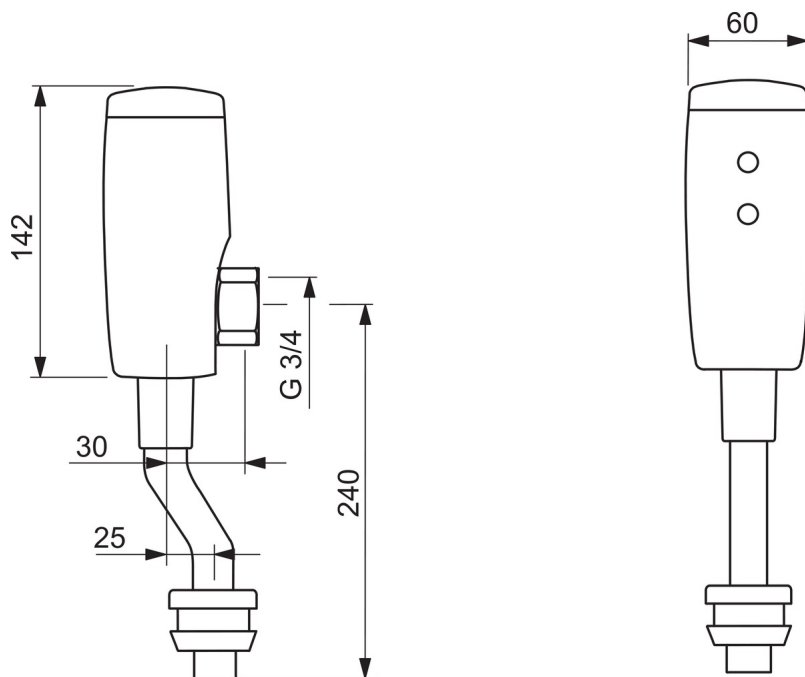

Reserve deler

SP6567

	Navn	Kode	NRF
01	Membrankassett	199297V	4204704
02	Pilotventil, 6 V	199225V	4204444
03	Sensor, 6/9/12 V Bluetooth	1002253V	
03	Sensor, 6 V	199238V	4204445
04	Lithium batteri, 2CR5 6 V	198330	4204804
05	Batteriboks komplett	199438V	4204449
06	Lokk, 6567, 6568, 6567Z, 6568Z	199229V	4204692
07	Benkjenomføring	198534V	4204641
08	Spylerør, 6567, 6567Z	199228V	4204687
08	Spylerør, 6568, 6568Z	199441V	4204712