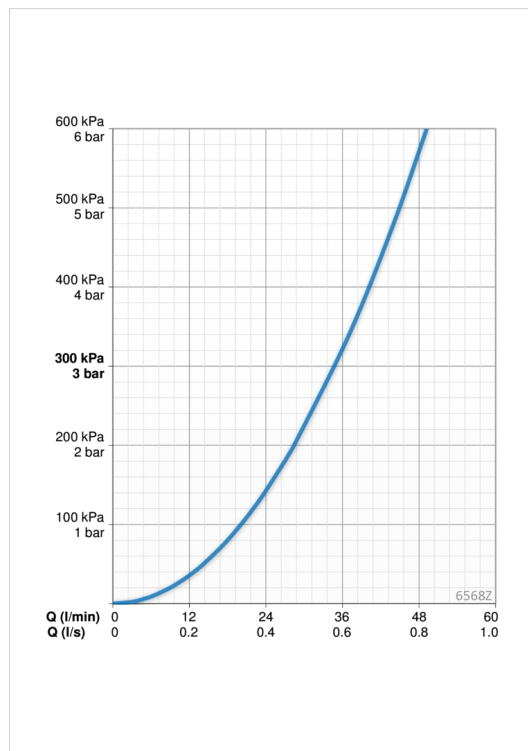

Typegodkjennelse

STF Sertifikat	EUFI-RTH-00104-11
UN38.3	UN38-3 Maxell 2CR5