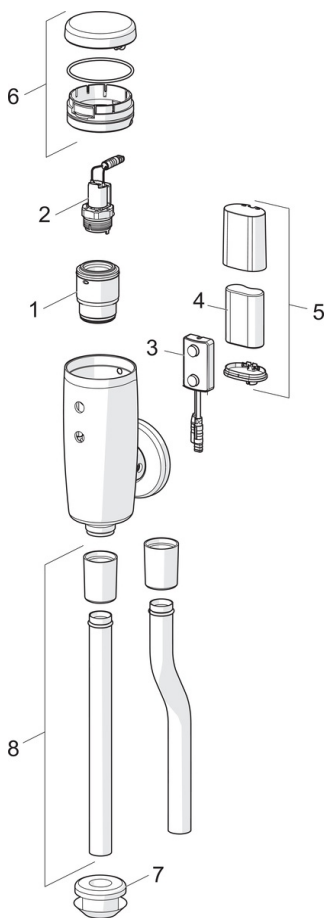

Teknisk data

Flow attributter

Vannmengde ved 300 kPa	0.58 l/s
Trykktap (0.2 l/s)	40 kPa

Tekniske egenskaper

Varmtvannsforsyning	max. +70°C
Arbeidstrykk	50 - 1000 kPa
Tilkoblingsstørrelse	G3/4
Projeksjon	81 mm
Materiale	brass

Bestemmelser

EMC Directive	C E 2014/53/EU
EN Standard	EN 15091
Tetthetsklasse	IP 55

Typegodkjennelse

STF Sertifikat	EUFI-RTH-00104-11
UN38.3	UN38-3 Maxell 2CR5

Reserve deler

SP6567

Navn	Kode	NRF
01 Membrankassett	199297V	4204704
02 Pilotventil, 6 V	199225V	4204444
03 Sensor, 6/9/12 V Bluetooth	1002253V	
03 Sensor, 6 V	199238V	4204445
04 Lithium batteri, 2CR5 6 V	198330	4204804
05 Batteriboks komplett	199438V	4204449
06 Løkk, 6567, 6568, 6567Z, 6568Z	199229V	4204692
07 Benk gjennomføring	198534V	4204641
08 Spylør, 6567, 6567Z	199228V	4204687
08 Spylør, 6568, 6568Z	199441V	4204712