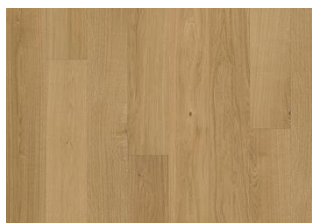

Andre produkter i denne kolleksjon

Eik Dublin