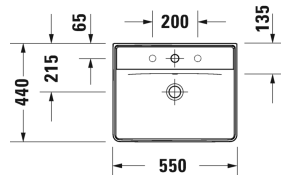

/Products/All series/D-Neo Servant # 2366550000 /  
2366550060

| < 550 mm > |

Servant	Dimensjoner	Vekt	Ordrenummer
med overløp, med plattform til kranhull, glassert på undersiden, 550 mm			
<b>Farger</b>			
00 Hvit (alpin)			
<b>Variant</b>			
●	550 x 440 mm	15,800 kg	2366550000
☒	550 x 440 mm	15,800 kg	2366550060
<b>Tilbehør</b>			
Design vannlås		1,500 kg	005036

Alle tegninger inneholder de nødvendige mål som er gjenstand for standard toleranser. De fremkommer i mm og er ikke bindende. Eksakte mål, spesielt ved særskilte tilpassede monteringsforhold, kan bare skaffes fra det ferdige porselensprodukt.