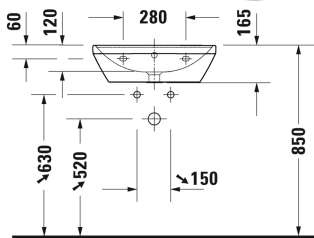

/Products/All series/D-Neo Servant # 2366550000 /  
2366550060

| < 550 mm > |

Servant	Dimensjoner	Vekt	Ordrenummer
med overløp, med plattform til kranhull, glassert på undersiden, 550 mm			
<b>Farger</b>			
00 Hvit (alpin)			
<b>Variant</b>			
●	550 x 440 mm	15,800 kg	2366550000
☒	550 x 440 mm	15,800 kg	2366550060
<b>Tilbehør</b>			
Design vannlås		1,500 kg	005036

Alle tegninger inneholder de nødvendige mål som er gjenstand for standard toleranser. De fremkommer i mm og er ikke bindende. Eksakte mål, spesielt ved særskilte tilpassede monteringsforhold, kan bare skaffes fra det ferdige porselensprodukt.