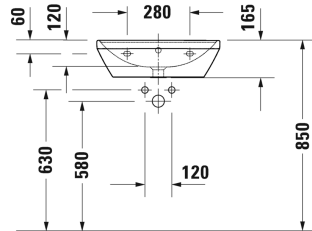

/Products/All series/D-Neo Servant # 2366550000 /  
2366550060

| < 550 mm > |

Servant	Dimensjoner	Vekt	Ordrenummer
med overløp, med plattform til kranhull, glassert på undersiden, 550 mm			
<b>Farger</b>			
00 Hvit (alpin)			
<b>Variant</b>			
●	550 x 440 mm	15,800 kg	2366550000
☒	550 x 440 mm	15,800 kg	2366550060
<b>Tilbehør</b>			
Design vannlås		1,500 kg	005036

Alle tegninger inneholder de nødvendige mål som er gjenstand for standard toleranser. De fremkommer i mm og er ikke bindende. Eksakte mål, spesielt ved særskilte tilpassede monteringsforhold, kan bare skaffes fra det ferdige porselensprodukt.