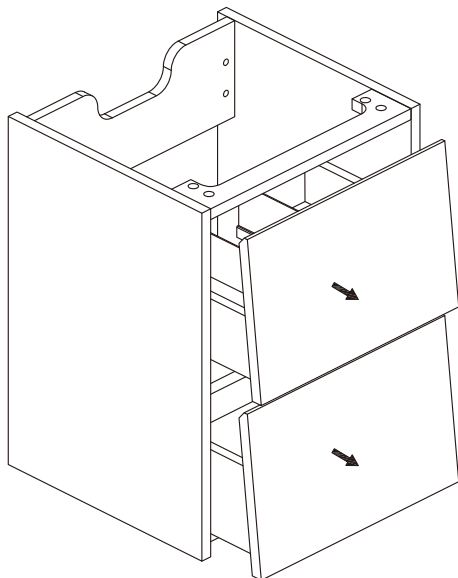

## Vivere 45 cm

Main cabinet  
Tvättställsskåp  
Skuffeseksjon  
Pääkaappi

1

 x6	1
 x6	2
 x6	3

**2**

**3**

4

**1**