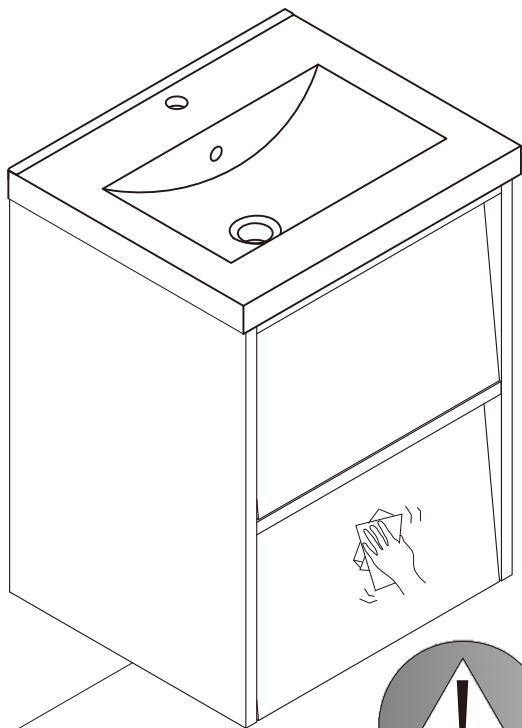

## Vivere 45 cm

Main cabinet  
Tvättställsskåp  
Skuffeseksjon  
Pääkaappi

1

 x6	1
 x6	2
 x6	3

2

**3**

**4**

**1**