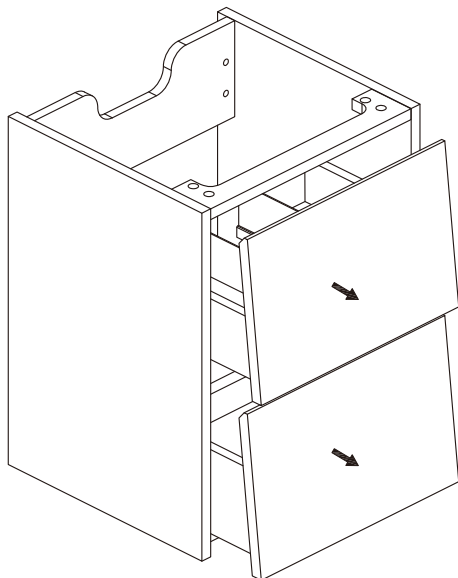

## Vivere 45 cm

Main cabinet  
Tvättställsskåp  
Skuffeseksjon  
Pääkaappi

1

 x6	1
 x6	2
 x6	3

2

**3**

**4**

**1**