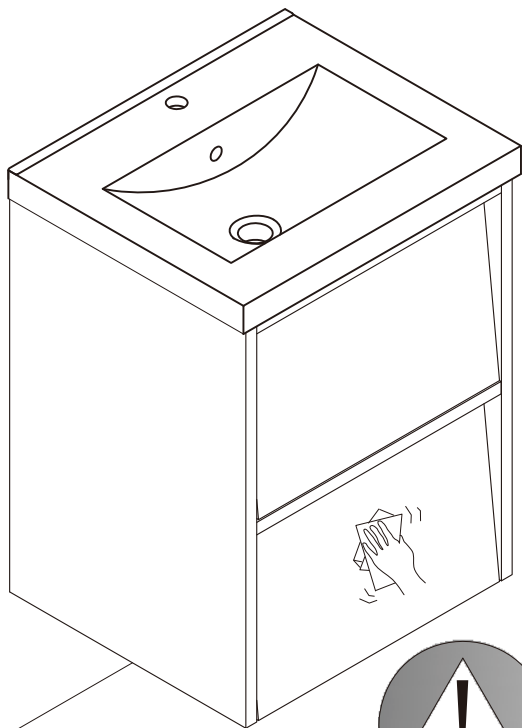

## Vivere 45 cm

Main cabinet  
Tvättställsskåp  
Skuffeseksjon  
Pääkaappi

1

 x6	1
 x6	2
 x6	3

**2**

**3**

4

**1**