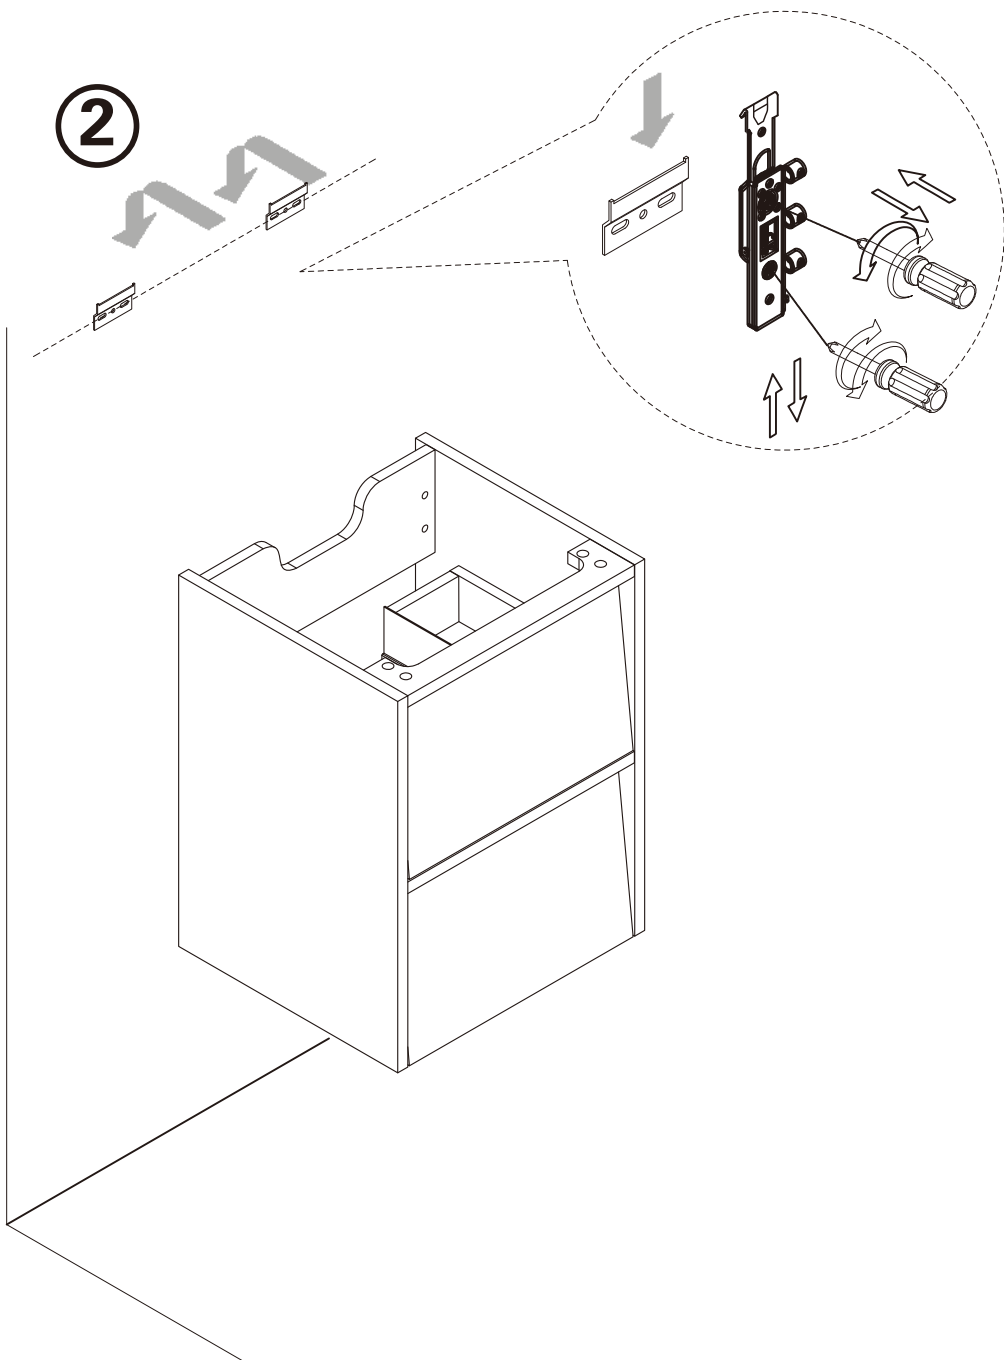

## Vivere 45 cm

Main cabinet  
Tvättställsskåp  
Skuffeseksjon  
Pääkaappi

1

 x6	1
 x6	2
 x6	3

2

**3**

**4**

**1**