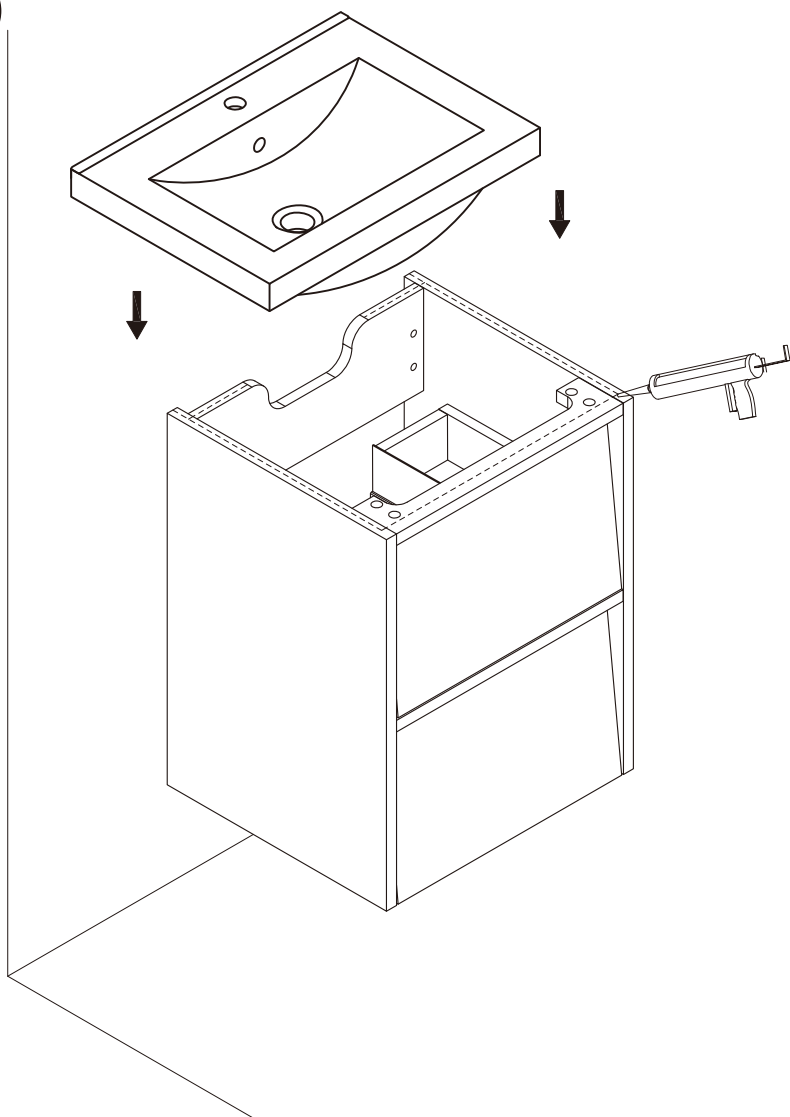

## Vivere 45 cm

Main cabinet  
Tvättställsskåp  
Skuffeseksjon  
Pääkaappi

1

 x6	1
 x6	2
 x6	3

2

**3**

**4**

**1**