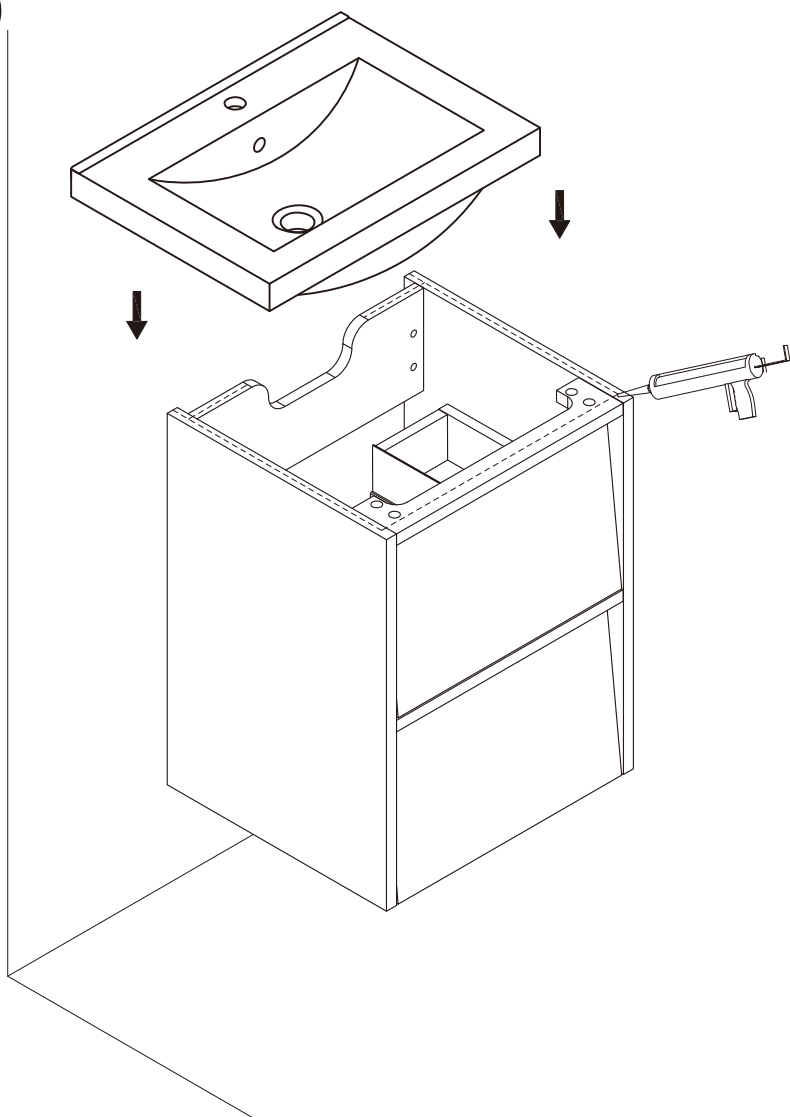

## Vivere 45 cm

Main cabinet  
Tvättställsskåp  
Skuffeseksjon  
Pääkaappi

1

 x6	1
 x6	2
 x6	3

**2**

**3**

4

**1**