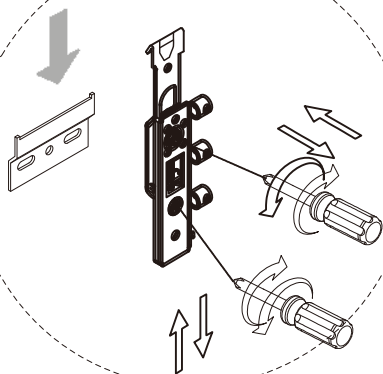

## Vivere 45 cm

Main cabinet  
Tvättställsskåp  
Skuffeseksjon  
Pääkaappi

1

 x6	1
 x6	2
 x6	3

**2**

**3**

4

**1**