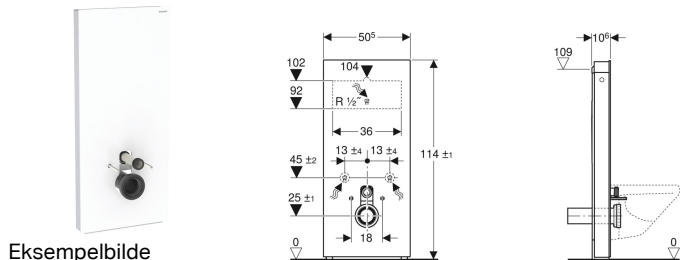

Geberit Monolith modul for vegghengt toalett, 114 cm, frontkledning i glass

Bruksformål

- For renoveringer, om- og nybygg
- For fester til vegg med avløpshøyde > 23 cm
- For utskifting av lavhengende synlige sisterner
- For utskifting av synlige sisterner i halv høyde
- For utskifting av vegghengte toaletter med synlig sisterner
- For utskifting av vegghengte toaletter med spyleventil
- For utskifting av vegghengte toaletter med innbyggings sisterner med maks. serviceåpningshøyde < 109 cm
- For Geberit AquaClean dusjtoaletter
- For tilkobling av Geberit AquaClean toalettseter, med tilbehør
- For montering på ferdige gulv
- For montering foran lette og massive vegger

Egenskaper

- Dobbeltskyl
- Utligning av byggtoleranser mulig
- Høyde kan økes inntil 7 cm
- Festehøyde toalettsskål 35 ± 1 cm

Leveringsomfang

- Vanntilkoplingssett med 2 hjørneventiler 1/2"
- Spylørforlengelse 160 mm
- Pakningsring av EPDM, ø 44/55 mm
- Tilkoblingsrør av PE-HD, ø 90 mm
- Reduksjonsmuffe av PE-HD, ø 90/110 mm
- 2 gjengestag M12

- Sisterner, fullt isolert mot kondens
- Endepanel av børstet aluminium
- Selvbærende
- Justerbar spylemengde
- Vanntilkopling på midten bak
- Vanntilkopling på siden mulig med tilbehør
- Vanntilkopling nede

Tilbehør

- Geberit sett tilkoblingsrør for vegghengt toalett, 3 cm eksentrisk
- Geberit sett tilkoblingsstuss for vegghengt toalett, 5 cm eksentrisk
- Geberit sett tilkoblingsrør for vegghengt toalett, 7 cm eksentrisk
- Sett festebolt av aluminium, for Geberit Monolith endepanel
- Geberit Monolith avstandsramme
- Vanntilkoplingssett på siden, for Geberit Monolith toalettmodul