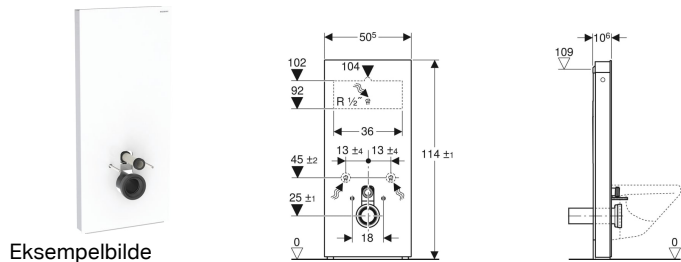

## Geberit Monolith modul for vegghengt toalett, 114 cm, frontkledning i glass

### Bruksformål

- For renoveringer, om- og nybygg
- For fester til vegg med avløpshøyde > 23 cm
- For utskifting av lavhengende synlige sisterner
- For utskifting av synlige sisterner i halv høyde
- For utskifting av vegghengte toaletter med synlig sisterner
- For utskifting av vegghengte toaletter med spyleventil
- For utskifting av vegghengte toaletter med innbyggings sisterner med maks. serviceåpningshøyde < 109 cm
- For Geberit AquaClean dusjtoaletter
- For tilkobling av Geberit AquaClean toalettseter, med tilbehør
- For montering på ferdige gulv
- For montering foran lette og massive vegger

### Leveringsomfang

- Vanntilkoplingssett med 2 hjørneventiler 1/2"
- Spylørforlengelse 160 mm
- Pakningsring av EPDM, ø 44/55 mm
- Tilkoblingsrør av PE-HD, ø 90 mm
- Reduksjonsmuffe av PE-HD, ø 90/110 mm
- 2 gjengestag M12

### Tilbehør

- Geberit sett tilkoblingsrør for vegghengt toalett, 3 cm eksentrisk
- Geberit sett tilkoblingsstuss for vegghengt toalett, 5 cm eksentrisk
- Geberit sett tilkoblingsrør for vegghengt toalett, 7 cm eksentrisk
- Sett festebolt av aluminium, for Geberit Monolith endepanel
- Geberit Monolith avstandsramme
- Vanntilkoplingssett på siden, for Geberit Monolith toalettmodul