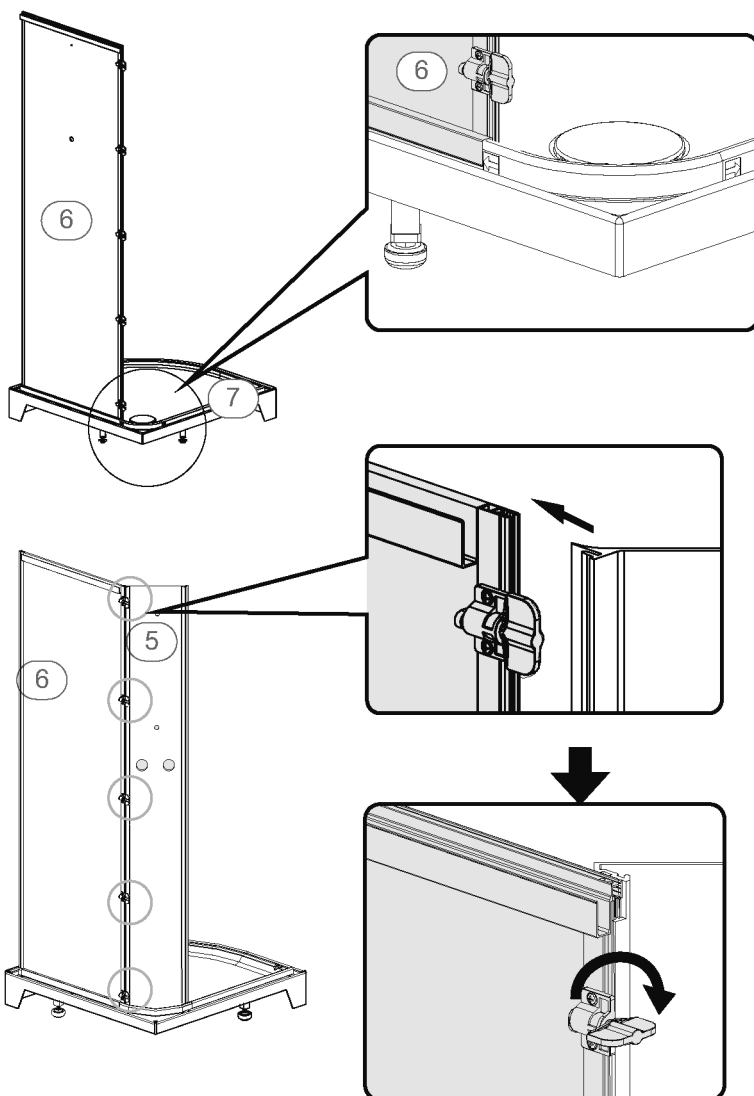

Suihkukaappi pika-asennusjärjestelmällä

SV 7399659, 7399725
NO 6312033, 6312034

a-collection

A1		x2
A2	 ST4X30mm	x2
B1		x2
B2		x2
C		x2
D1		x1
D2		x1

D3		x1
E		x2
F1		x2
F2		x2
F3		x2

1.

2.

3.