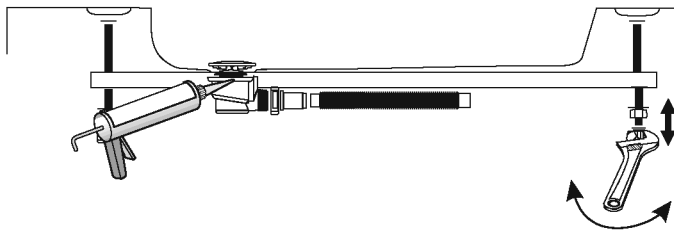

Suihkukaappi pika-asennusjärjestelmällä

SV 7399659, 7399725
NO 6312033, 6312034

a-collection

A1		x2
A2	 ST4X30mm	x2
B1		x2
B2		x2
C		x2
D1		x1
D2		x1

D3		x1
E		x2
F1		x2
F2		x2
F3		x2

1.

2.

3.