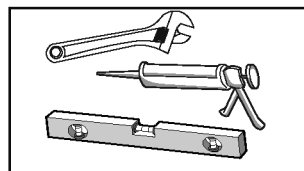

Suihkukaappi pika-asennusjärjestelmällä

SV 7399659, 7399725
NO 6312033, 6312034

a-collection

A1		x2
A2	 ST4X30mm	x2
B1		x2
B2		x2
C		x2
D1		x1
D2		x1

D3		x1
E		x2
F1		x2
F2		x2
F3		x2

1.

2.

3.