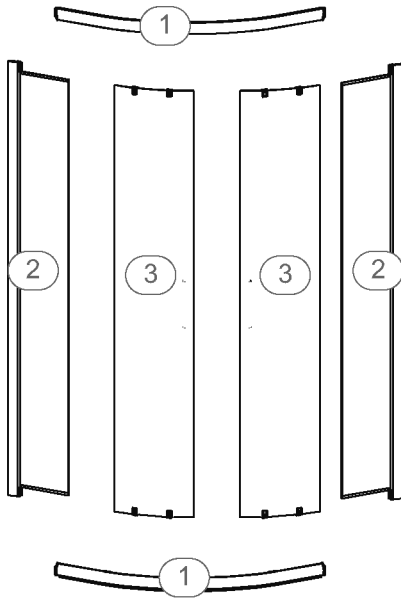

Installation Instructions
Installationsanvisning
Monteringsanvisning
Asennusohjeet

Papilio

Shower cabin with quick installation system

Snabbinstallerad duschkabin

Dusjkabinett med hurtiginstallasjonssystem

Suihkukaappi pika-asennusjärjestelmällä

SV 7399659, 7399725
NO 6312033, 6312034

a-collection

A1		x2
A2	 ST4X30mm	x2
B1		x2
B2		x2
C		x2
D1		x1
D2		x1

D3		x1
E		x2
F1		x2
F2		x2
F3		x2

1.

2.

3.