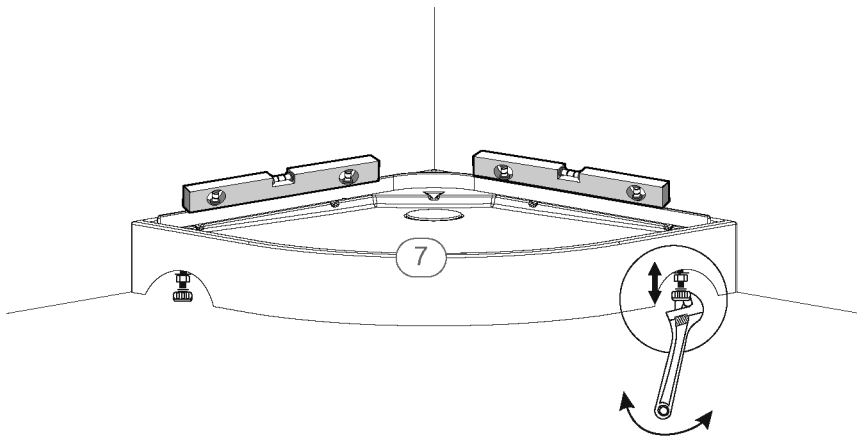

Suihkukaappi pika-asennusjärjestelmällä

SV 7399659, 7399725
NO 6312033, 6312034

a-collection

A1		x2
A2	 ST4X30mm	x2
B1		x2
B2		x2
C		x2
D1		x1
D2		x1

D3		x1
E		x2
F1		x2
F2		x2
F3		x2

1.

2.

3.