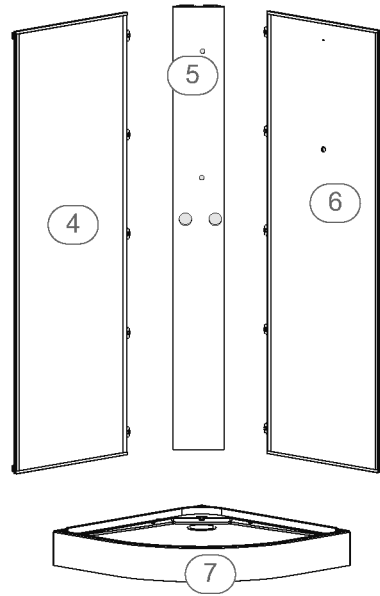

Installation Instructions
Installationsanvisning
Monteringsanvisning
Asennusohjeet

Papilio

Shower cabin with quick installation system

Snabbinstallerad duschkabin

Dusjkabinett med hurtiginstallasjonssystem

Suihkukaappi pika-asennusjärjestelmällä

SV 7399659, 7399725
NO 6312033, 6312034

a-collection

A1		x2
A2	 ST4X30mm	x2
B1		x2
B2		x2
C		x2
D1		x1
D2		x1

D3		x1
E		x2
F1		x2
F2		x2
F3		x2

1.

2.

3.