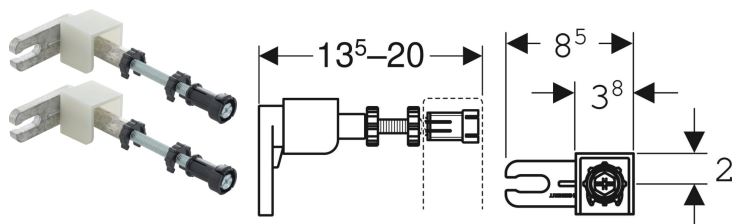

Geberit Duofix sett vegganker for enkeltmontering

Eksempelbilde

Bruksformål

- For feste av Geberit Duofix lette og massive vegger
- For feste av kledningen ved installasjoner foran vegg i delhøyde

Egenskaper

- Trinnløst dybdejusterbar forfra, med hurtiginnstilling

Leveringsomfang

- Sett à 2 stk

- Feste til vegg kan dreies 360°
- Gjengestag M10, forsinket

Tekniske data

Materiale | Støpt sink / stål / plast

Art. nr. NRF nr.