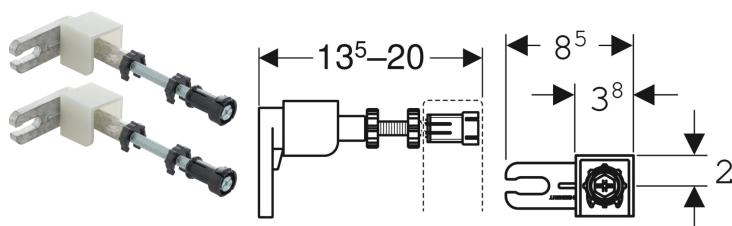

Geberit Duofix sett vegganker for enkeltmontering

Eksempelbilde

Bruksformål

- For feste av Geberit Duofix lette og massive vegger
- For feste av kledningen ved installasjoner foran vegg i delhøyde

Egenskaper

- Trinnløst dybdejusterbar forfra, med hurtiginnstilling

Leveringsomfang

- Sett à 2 stk

- Feste til vegg kan dreies 360°
- Gjengestag M10, forsinket

Tekniske data

Materiale | Støpt sink / stål / plast

Art. nr. NRF nr.